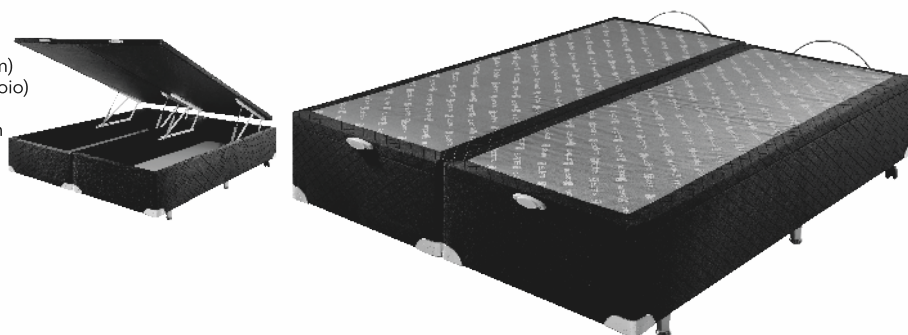

Tamanhos (cm):

96x203
138x188
158x198
193x203
Altura (cm): 42

Star
Preta

Star
Cinza

Star
Marrom

Star
Bege

Star.

cód.: 2138

Tecido Plano
Pés em madeira