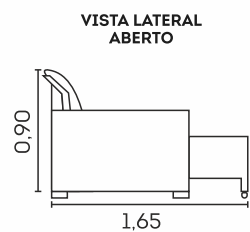

Retrátil com Corrediças Metálicas

Retrátil com Abertura de 50cm

Tamanho do Baú 17cm de altura

Com amortecedor a gás

Sofá Baú

Catar.

cód.: 2397

Assentos