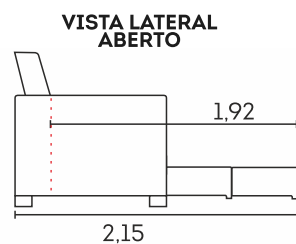

Poltrona Cama Lara.

cód.: 2697

Detalhes:

- ☒ Espuma D-26
- ☒ Manta de fibra siliconada
- ☒ Encosto fixo
- ☒ Almofadas soltas
- ☒ Fibra siliconada

Vira
cama