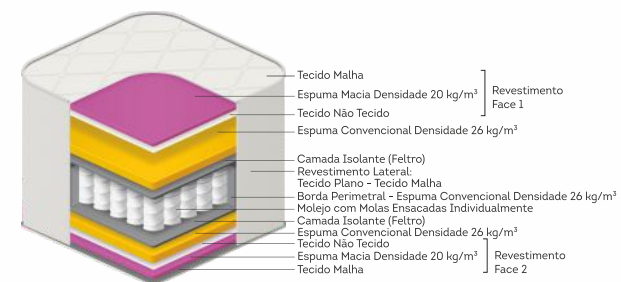

088x188
096x203
128x188
138x188
158x198
193x203
Altura: 31

Due

Pillow Duplo

Tecido Malha

Frame borda de espuma

Molas ensacadas

Ideal para suportar até 100kg

Classificação de conforto