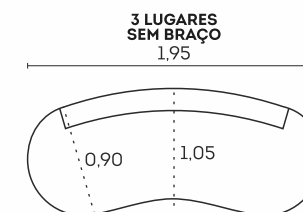

Estrutura

- ☒ Madeira eucalipto e pinus de florestas renováveis
- ☒ Pés madeira 8cm

Molas Espiral

Almofadas soltas

Pés em madeira

cód.: 2762

Realle.

Assentos