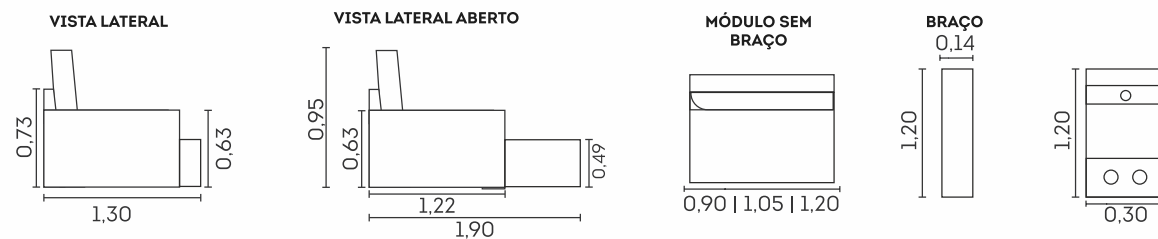

cód.: 2778

Sidney.

Assentos

- Abertura 60cm
- Assento retrátil
- Espuma D-29 macia
- Espuma D-36 alta resiliência
- Corrediça metálica
- Mola Espiral

Encostos

- Reclinável 5 estágios
- Almofadas soltas
- Fibra siliconada

Estrutura

Madeira eucalipto e pinus de florestas renováveis