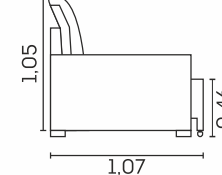

Estrutura

- ☑ Madeira eucalipto e pinus de florestas renováveis

Assentos com Molas Espiral

Retrátil com Abertura de 43 cm

Retrátil com Corrediças Metálicas

VISTA LATERAL FECHADO

VISTA LATERAL ABERTO

MÓDULO SEM BRAÇO 0,70 | 0,90