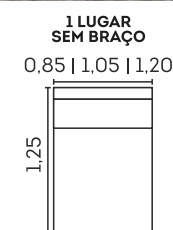

Retrátil com Abertura de 60 cm

cód.: 326

Bari.

Assentos

- Espuma D-26 
- Molas ensacadas 
- Molas espiral 
- Retráteis 
- Manta de fibra siliconada 
- Feltro 
- Corrediças metálicas 
- Abertura de 50cm 

Encostos