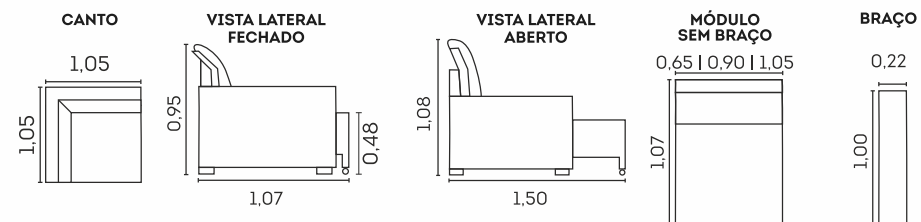

Estrutura

- ☑ Madeira eucalipto e pinus de florestas renováveis

Molas ensacadas

Assentos com Molas Espiral

Retrátil com Corrediças Metálicas

Retrátil com Abertura de 43 cm

cód.: 2540

Imperial.