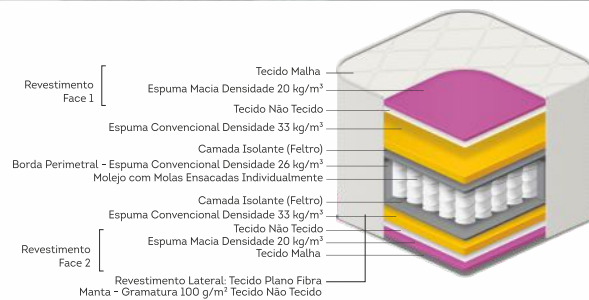

COLCHÃO DE MOLLA PILLLOW DUPLO

COLCHÃO DE MOLA PILLLOW DUPLO

Portinari.

cód.: 953

Tamanhos (cm):

088x188
096x203
128x188
138x188
158x198
193x203
Altura: 35

Portinari

FIRME
Classificação de conforto