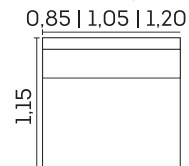

VISTA LATERAL ABERTO

VISTA LATERAL FECHADO

BRAÇO

MÓDULO SEM BRAÇO

Firenze.

cód.: 2576

Assentos

- ☑ Espuma D-26
- ☉ Molas ensacadas
- ☉ Molas espiral
- ☑ Retrâteis
- ⊕ Manta de fibra siliconada
- ⊗ Feltro
- ⊖ Corrediças metálicas
- ☑ Abertura de 50cm