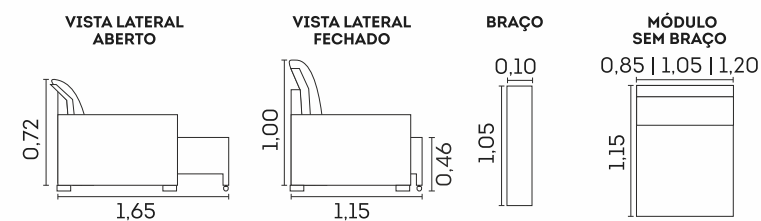

Firenze.

cód.: 2576

Assentos

- ☑ Espuma D-26
- ☉ Molas ensacadas
- ☉ Molas espiral
- ☑ Retrâteis
- ⊕ Manta de fibra siliconada
- ⊗ Feltro
- ⊖ Corrediças metálicas
- ☑ Abertura de 50cm

Encostos

- ☉ Almofadas soltas
- ⊕ Fibra siliconada
- ☑ Reclináveis em 5 estágios

Estrutura

- ☑ Madeira eucalipto e pinus de florestas renováveis

Assentos com Molas Espiral

Retrátil com Corrediças Metálicas

Encosto com Almofadas soltas

Retrátil com Abertura de 50cm

Molas ensacadas