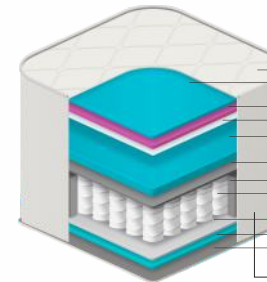

COLCHÃO DE MOLAS

Design Inovador

Tecido Malha

Molas ensacadas

Ideal para suportar até 140kg

Classificação de conforto

Tecido Malha
Manta Fibras 150g/m²
Espuma Macia Densidade 20 kg/m³
Tecido Não Tecido
Espuma Convencional Densidade 45 kg/m³
Camada Isolante (Feltro)
Borda Perimetral - Espuma Convencional Densidade 26 kg/m³
Molejo com Molas Ensacadas Individualmente
Poliestireno Expandido
Espuma Convencional Densidade 20 kg/m³
Tecido Plano
Tecido Lateral Plano
Espuma Macia Densidade 20 kg/m³
Tecido Não Tecido