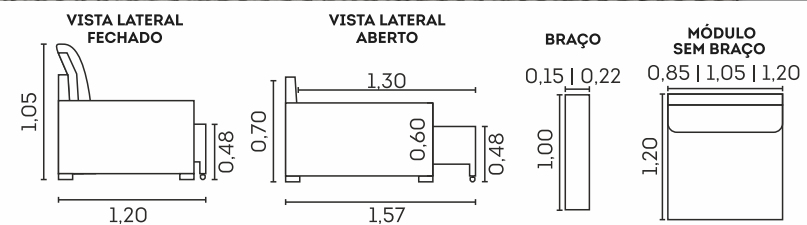

Genova.

cód.:2939

Assentos

- ☒ Espuma D-33HR
- ⊗ Molas espiral
- ☒ Retrâteis - vira cama
- ⊗ Corrediças metálicas
- ☒ Abertura de 37cm

Costos

- ☒ Espuma D-33HR
- ⊗ Almofadas soltas
- ⊗ Fibra siliconada
- ☒ Reclináveis - vira cama
- ☒ Catraca 3 estágios

Estrutura

- ☒ Madeira eucalipto e pinus de florestas renováveis