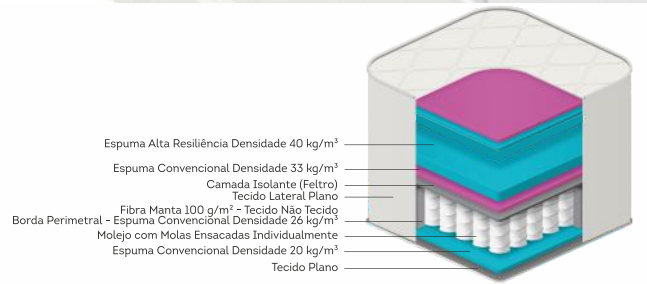

Energia bioquântica

Massageador Automático

Classificação de conforto

Ideal para suportar até 120kg

Molas ensacadas

Frame borda de espuma

Tecido Malha

Lateral Linho

Espuma Alta resiliência

Massageador Controle sem fio