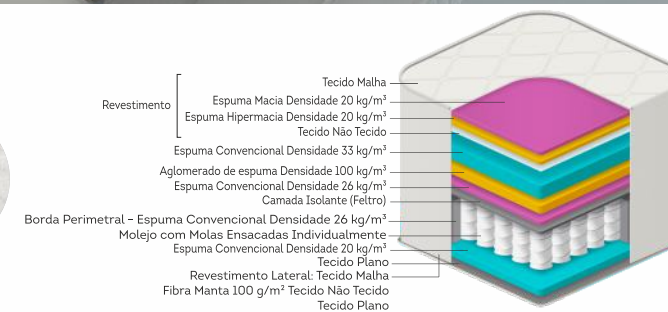

Vanco

Molas
ensacadas

FIRME
○○○

Ideal para
suportar até
140kg

Frame borda
de espuma

Pillow
Europeu

Opção de
Cor Marrom

Tecido
Malha