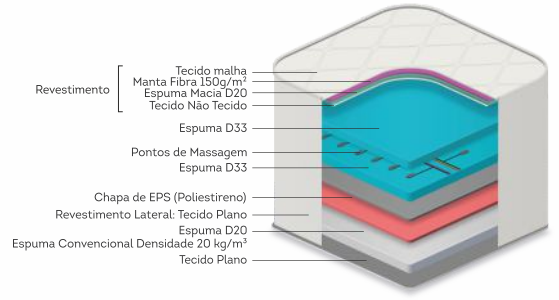

Tecido Malha

Frame borda de espuma

Magnético e infravermelho longo

COLCHÃO COM MASSAGEADOR

Luxor.

cód.: 327

Tamanhos (cm):
138x188
158x198
193x203
Altura: 29

Luxor