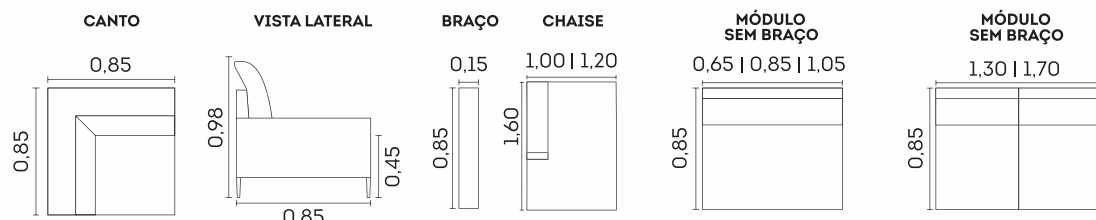

Amalfi.

Assentos

- Espuma D-29 macia ☒
- Espuma D-26 ☒
- Molas ensacadas ☒
- Fixos ☒
- Feltro ☒

Encostos

- Almofadas soltas ☒
- Fibra siliconada ☒

Estrutura

- Madeira eucalipto e pinus ☒
  de florestas renováveis
- Pés Madeira 8cm ☒

- Molas ensacadas
- Almofadas soltas
- Pés em madeira