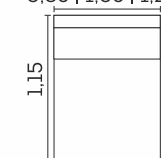

Retrátil com Abertura de 50 cm

VISTA LATERAL FECHADO

VISTA LATERAL ABERTO

MÓDULO SEM BRAÇO

BRAÇO

cód.: 008

Málaga.

Assentos