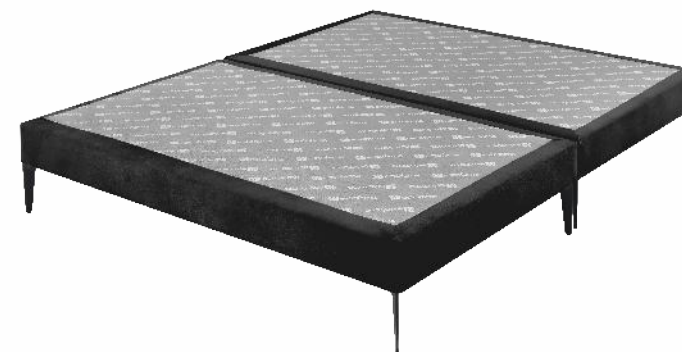

Tamanhos (cm):

88x188
96x203
138x188
158x198
193x203
Altura (cm): 32

Preto

Aquamarine

Cinza

Bege

Marrom

Rosê

Baú.

cód.: 2137

Tecido Plano
Pés em alumínio (6 cm)
Arco em alumínio (apoio)
Pistão a gás
Medida Interna: 24cm