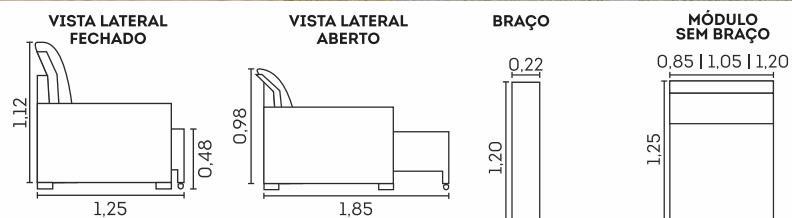

Estrutura

Madeira eucalipto e pinus de florestas renováveis

Molas ensacadas

Assentos com Molas Espiral

Retrátil com Corrediças Metálicas

Retrátil com Abertura de 60 cm

Londres.

cód.: 323