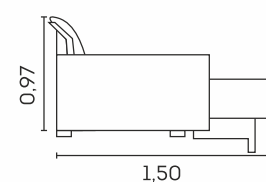

Estrutura

- ☑ Madeira eucalipto e pinus de florestas renováveis

Assentos com Molas Espiral

Retrátil com Abertura de 43 cm

Retrátil com Corrediças Metálicas

VISTA LATERAL FECHADO

VISTA LATERAL ABERTO

MÓDULO SEM BRAÇO 0,70 | 0,90