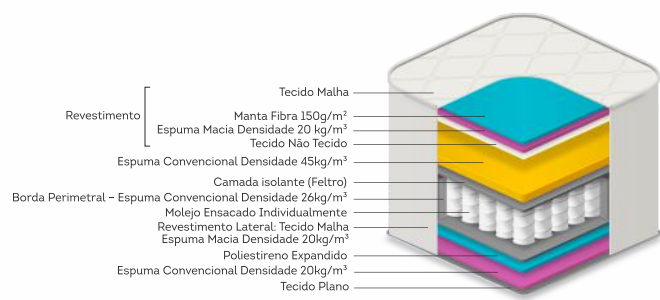

Dream.

cód.: 346

Tamanhos (cm):

088x188
096x203
128x188
138x188
158x198
193x203
Altura: 33

Dream

COLCHÃO DE MOLLA

FIRME
Classificação de conforto

KG
Ideal para suportar até 140kg