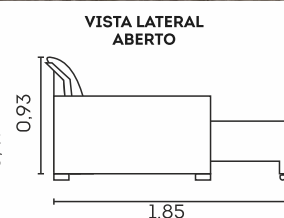

Retrátil com Abertura de 60 cm

Assentos

-  Espuma D-29 macia
-  Molas espiral
-  Manta em fibra siliconada
-  Retrâteis
-  Corrediças metálicas
-  Abertura de 60 cm

Encostos

-  Fibra siliconada
-  Reclináveis em 7 estágios
-  Desmontáveis

Estrutura

-  Madeira eucalipto e pinus de florestas renováveis

Chaise

-  Assentos fixos ou retrâteis
-  Encostos reclináveis com 7 estágios
-  Braço alongado

Assentos com Molas Espiral

Retrátil com Corrediças Metálicas

Retrátil com Abertura de 60 cm

cód.: 326

Bari.

Assentos

- Espuma D-26 
- Molas ensacadas 
- Molas espiral 
- Retráteis 
- Manta de fibra siliconada 
- Feltro 
- Corrediças metálicas 
- Abertura de 50cm 

Encostos