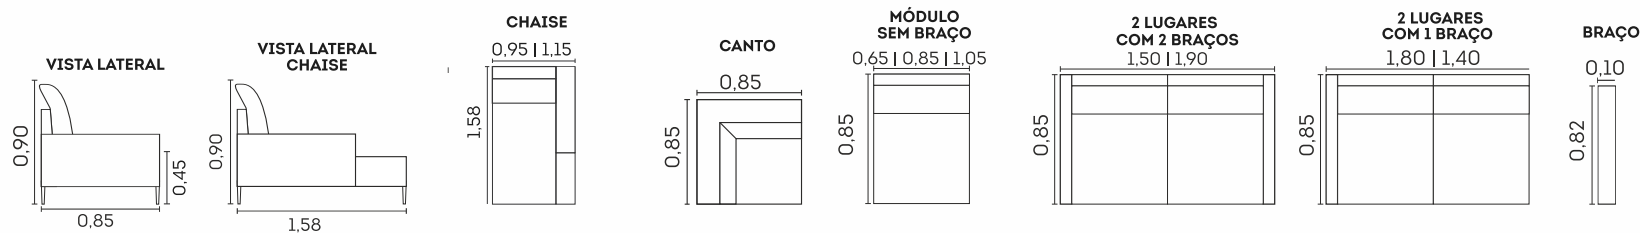

- Almofadas soltas
- Fibra siliconada

Estrutura

- Madeira eucalipto e pinus de florestas renováveis
- Pés metal 18cm

Pé Metal 18 cm

Molas ensacadas

Almofadas soltas

Amadeus.

cód.: 2039