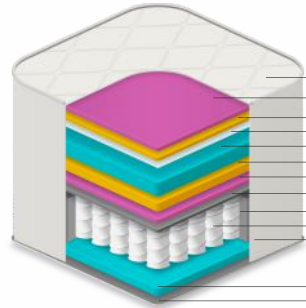

- Tecido Malha
- Manta Fibra 400g/m²
- Espuma Macia Densidade 20kg/m³
- Tecido Não Tecido
- Espuma Convencional Densidade 45kg/m³
- Aglomerado de Espuma Densidade 100kg/m³
- Espuma Convencional Densidade 33kg/m³
- Camada Isolante (Feltro)
- Borda Perimetral - Espuma Convencional Densidade 26kg/m³
- Molejo Ensacado Individualmente
- Revestimento Lateral, Tecido Malha
- Espuma Macia D-20
- Tecido Não Tecido
- Poliestireno Expandido
- Tecido Plano

Revestimento

Revestimento Lateral