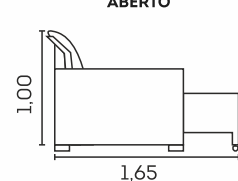

VISTA LATERAL ABERTO