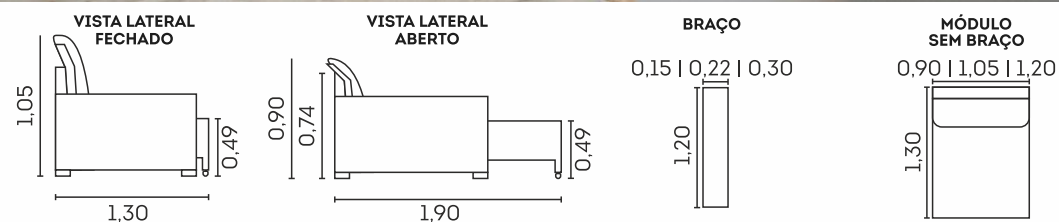

Retrátil com Abertura de 60 cm

Reclinável 5 estágios

cód.: 020

Sevilha.

Assentos

- Espuma AG 
- Espuma D-26 
- Molas espiral 
- Manta de fibra siliconada 
- Retráteis 
- Corrediças metálicas 
- Abertura de 50 cm 