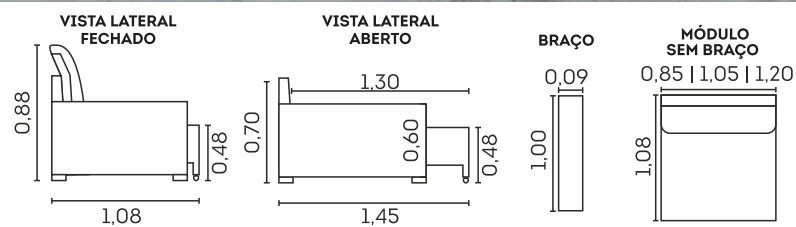

cód.: 2447

Italo.

Assentos

- Espuma D-28
- Molas espiral
- Retráteis - vira cama
- Corrediças metálicas
- Abertura de 37cm

Encostos

- Espuma D-28
- Almofadas soltas
- Fibra siliconada
- Reclináveis - vira cama
- Catraca 3 estágios

Estrutura

- Madeira eucalipto e pinus
- de florestas renováveis

Assentos com
Molas Espiral

Almofadas
soltas

Sofá
Cama