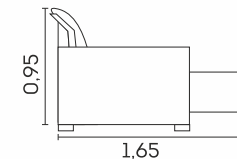

Retrátil com Abertura de 50 cm

VISTA LATERAL FECHADO

VISTA LATERAL ABERTO

MÓDULO SEM BRAÇO

BRAÇO

cód.: 008

Málaga.

Assentos