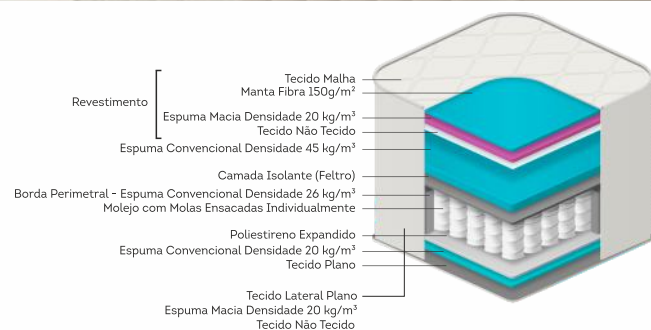

Siena.

cód.: 310

Tamanhos (cm):

088x188
096x203
128x188
138x188
158x198
193x203
Altura: 35

Siena

COLCHÃO DE MOLA

FIRME
Classificação de conforto

KG
Ideal para suportar até 140kg