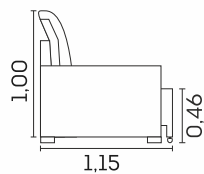

VISTA LATERAL ABERTO

VISTA LATERAL FECHADO

BRAÇO

MÓDULO SEM BRAÇO

Firenze.

cód.: 2576

Assentos

- ☑ Espuma D-26
- ☉ Molas ensacadas
- ☉ Molas espiral
- ☑ Retrâteis
- ⊕ Manta de fibra siliconada
- ⊗ Feltro
- ⊖ Corrediças metálicas
- ☑ Abertura de 50cm