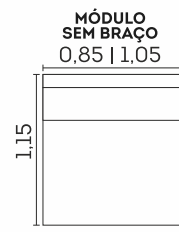

Retrátil com Corrediças Metálicas

Retrátil com Abertura de 50cm

Tamanho do Baú 17cm de altura

Com amortecedor a gás

Sofá Baú

Catar.

cód.: 2397

Assentos