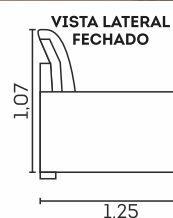

Assentos

- Espuma D-29 macia
- Molas espiral
- Manta em fibra siliconada
- Retrâteis
- Corrediças metálicas
- Abertura de 60 cm

Encostos

- Fibra siliconada
- Reclináveis em 7 estágios
- Desmontáveis

Estrutura

- Madeira eucalipto e pinus de florestas renováveis

Chaise

- Assentos fixos ou retrâteis
- Encostos reclináveis com 7 estágios
- Braço alongado

Assentos com Molas Espiral

Retrátil com Corrediças Metálicas

Retrátil com Abertura de 60 cm