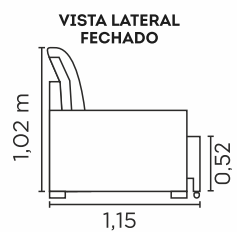

Retrátil com Corrediças Metálicas

Retrátil com Abertura de 50cm

Tamanho do Baú 17cm de altura

Com amortecedor a gás

Sofá Baú

Catar.

cód.: 2397

Assentos