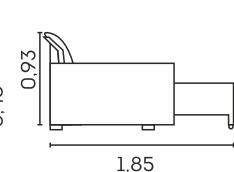

Retrátil com
Corrediças
Metálicas 

Retrátil com
Abertura de
60 cm 

Assentos com
Molas Espiral 

VISTA LATERAL
FECHADO

VISTA LATERAL
ABERTO

MÓDULO
SEM BRAÇO

BRAÇO

Parma.