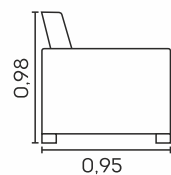

VISTA LATERAL
FECHADO

VISTA LATERAL
SEMI ABERTO

VISTA LATERAL
ABERTO

MÓDULO

Poltrona Cama Lara.

cód.: 2697

Detalhes:

- ☒ Espuma D-26
- ☒ Manta de fibra siliconada
- ☒ Encosto fixo
- ☒ Almofadas soltas
- ☒ Fibra siliconada