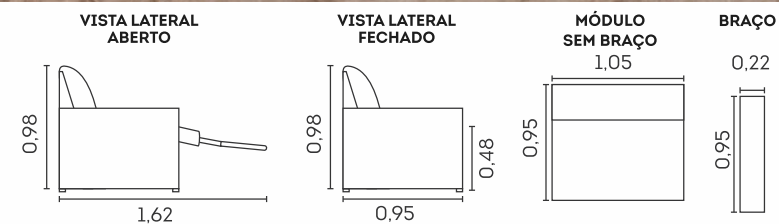

Treviso.

cód.: 300

Assentos

- ☒ Espuma D-28
- ☉ Molas ensacadas
- ☒ Fixos ou Retráteis
  (elétrico bivolt)
- ☒ Manta de fibra siliconada
- ☒ Feltro
- Sistema Touch
  (dispositivo localizado no lado interno dos braços)

Encostos

- ☒ Fibra siliconada
- ☒ Reclináveis
  (elétrico bivolt)

Estrutura

- ☒ Madeira eucalipto e pinus de florestas renováveis

Pés em metal