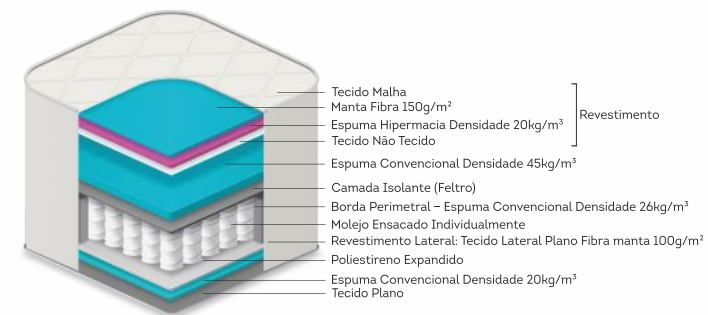

Tecido Malha

Frame borda de espuma

Molas ensacadas

Ideal para suportar até 140kg

Classificação de conforto

COLCHÃO DE MOLA

Palermo.

cód.: 2495