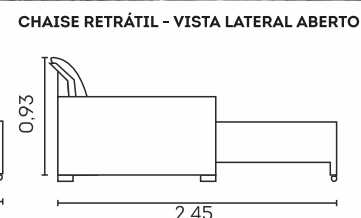

Assentos

- Espuma D-29 macia
- Molas espiral
- Manta em fibra siliconada
- Retrâteis
- Corrediças metálicas
- Abertura de 60 cm

Encostos

- Fibra siliconada
- Reclináveis em 7 estágios
- Desmontáveis

Estrutura

- Madeira eucalipto e pinus de florestas renováveis

Chaise

- Assentos fixos ou retrâteis
- Encostos reclináveis com 7 estágios
- Braço alongado

Assentos com Molas Espiral

Retrátil com Corrediças Metálicas

Retrátil com Abertura de 60 cm