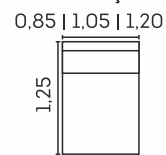

Retrátil com
Corrediças
Metálicas 

Retrátil com
Abertura de
60 cm 

Assentos com
Molas Espiral 

VISTA LATERAL
FECHADO

VISTA LATERAL
ABERTO

MÓDULO
SEM BRAÇO

BRAÇO

Parma.