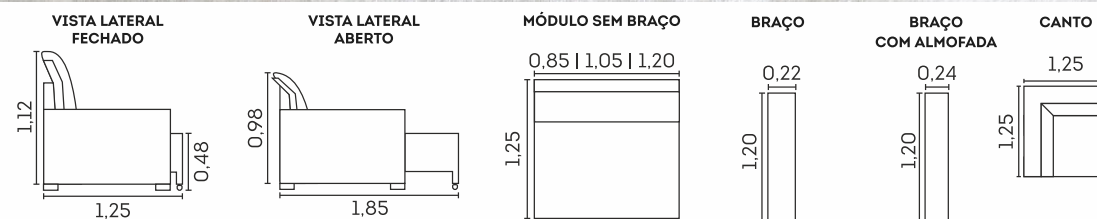

Estrutura

- ☒ Madeira eucalipto e pinus de florestas renováveis

Molas ensacadas

Assentos com Molas Espiral

Retrátil com Corrediças Metálicas

Retrátil com Abertura de 60 cm

Opcional braço com almofada

Coliseu.