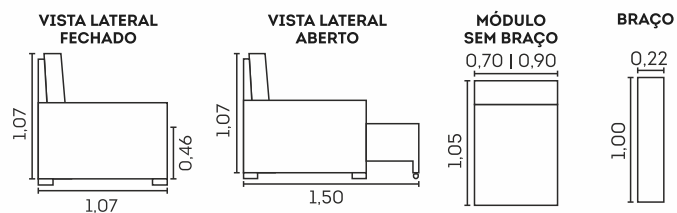

cód.: 256

Porter.

Assentos

- Espuma D-26
- Molas espiral
- Manta de fibra siliconada
- Retráteis
- Corrediças metálicas
- Abertura de 43 cm
- Apoiados no chão com rodízios

Encostos

- Fixos
- Fibra siliconada

Estrutura

- Madeira eucalipto e pinus de florestas renováveis

Assentos com Molas Espiral

Retrátil com Corrediças Metálicas