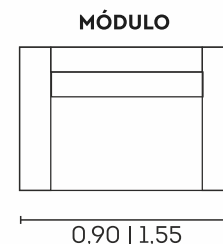

Poltrona Cama Lara.

cód.: 2697

Detalhes:

- ☒ Espuma D-26
- ☒ Manta de fibra siliconada
- ☒ Encosto fixo
- ☒ Almofadas soltas
- ☒ Fibra siliconada

Vira
cama