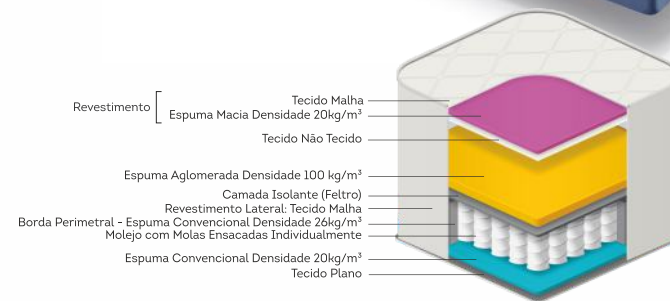

Frame borda de espuma

Molas ensacadas

Ideal para suportar até 90kg

Classificação de conforto

Skala Indigo.

cód.: 2691

Tamanhos (cm):
 088x188
 096x203
 128x188
 138x188
 158x198
 Altura: 23

Classificação de conforto