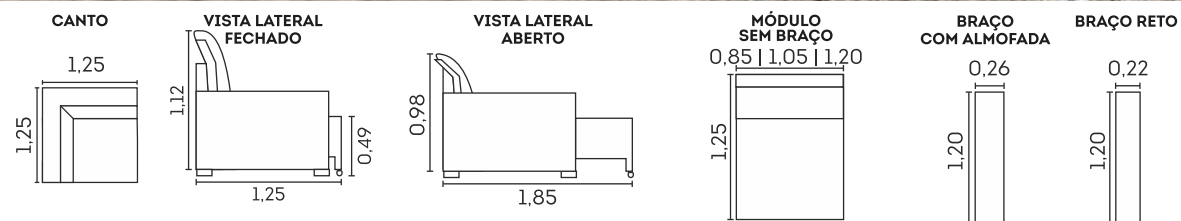

Estrutura

- ☑ Madeira eucalipto e pinus de florestas renováveis

Assentos com Molas Espiral

Molas ensacadas

Retrátil com Abertura de 60 cm

Opcional braço reto

Retrâtil com Corrediças Metálicas

cód.: 351