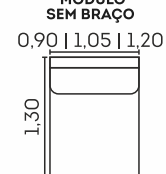

MÓDULO SEM BRAÇO