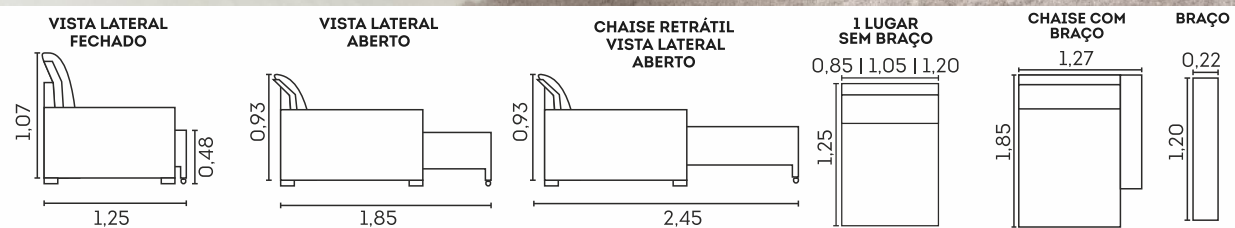

Estrutura

- Madeira eucalipto e pinus de florestas renováveis 

Chaise

- Assentos fixos ou retráteis 
- Encostos reclináveis com 7 estágios 
- Braço alongado 

Assentos com Molas Espiral

Retrátil com Corrediças Metálicas

Retrátil com Abertura de 60 cm

Assentos

-  Espuma D-29 macia
-  Molas espiral
-  Manta em fibra siliconada
-  Retrâteis
-  Corrediças metálicas
-  Abertura de 60 cm

Encostos

-  Fibra siliconada
-  Reclináveis em 7 estágios
-  Desmontáveis