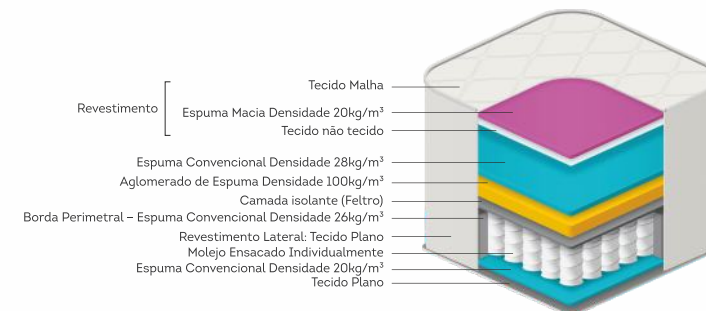

Topázio

COLCHÃO DE MOLA

FIRME
○○○

Classificação de conforto

KG

Ideal para suportar até 120kg

Molas ensacadas

Frame borda de espuma

Tecido Malha