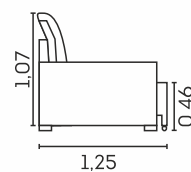

Estrutura

Madeira eucalipto e pinus ☒
de florestas renováveis

Retrátil com
Corrediças
Metálicas

Retrátil com
Abertura de
60 cm

Assentos com
Molas Espiral

VISTA LATERAL
FECHADO