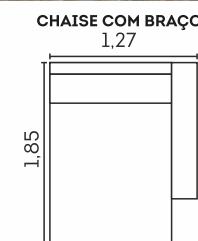

Retrátil com Abertura de 60 cm

cód.: 326

Bari.

Assentos

- Espuma D-26 
- Molas ensacadas 
- Molas espiral 
- Retráteis 
- Manta de fibra siliconada 
- Feltro 
- Corrediças metálicas 
- Abertura de 50cm 

Encostos