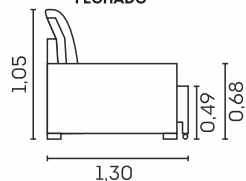

Estrutura

- Madeira eucalipto e pinus de florestas renováveis

Assentos com Molas Espiral

Assento com Espuma Alta Resiliência

Reatrêil com Abertura de 60 cm

Reclinável 5 estágios

VISTA LATERAL FECHADO

VISTA LATERAL ABERTO