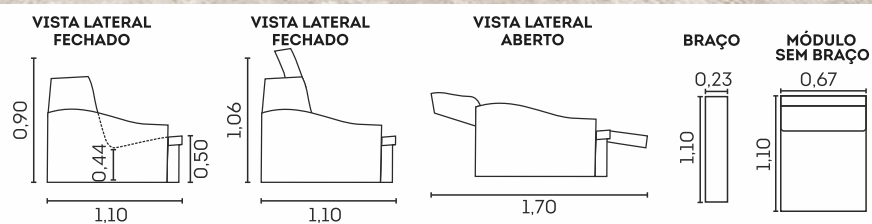

Antares.

Assentos

Espuma D-29 macia
Manta de fibra siliconada

Encostos

Espuma soft
Manta de fibra siliconada
Reclinável com apoio de
cabeça em 7 estágios
Sistema articulado
zero wall

Estrutura

Madeira eucalipto e pinus
de florestas renováveis
Pés madeira

Opcional
massageador
sem fio

Opcional
reclinável
com controle

Acionamento
manual na lateral
do assento

Encosto com
7 estágios