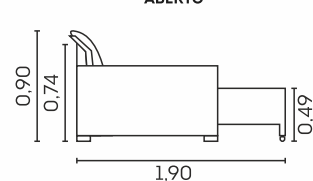

Estrutura

- Madeira eucalipto e pinus de florestas renováveis

Assentos com Molas Espiral

Assento com Espuma Alta Resiliência

Reatrêil com Abertura de 60 cm

Reclinável 5 estágios

VISTA LATERAL FECHADO

VISTA LATERAL ABERTO