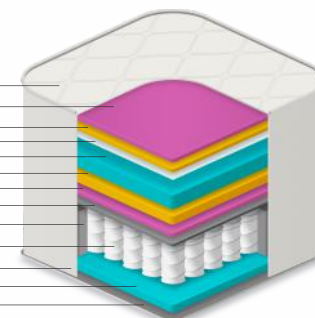

COLCHÃO DE MOLA

Travertino

Revestimento

- Tecido Malha
- Manta Fibra 400g/m²
- Espuma Macia Densidade 20kg/m³
- Tecido não tecido
- Espuma Convencional Densidade 45kg/m³
- Aglomerado de Espuma Densidade 100kg/m³
- Espuma Convencional Densidade 33kg/m³
- Camada isolante (Feltro)
- Borda Perimetral - Espuma convencional densidade 26kg/m³
- Molejo Ensacado Individualmente
- Revestimento Lateral: Tecido Plano
- Poliestireno Expandido
- Tecido Plano