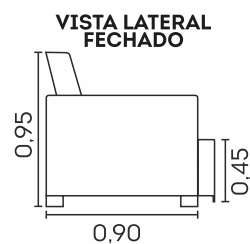

Poltrona Cama Lara.

cód.: 2697

Detalhes:

- ☒ Espuma D-26
- ☒ Manta de fibra siliconada
- ☒ Encosto fixo
- ☒ Almofadas soltas
- ☒ Fibra siliconada

Vira
cama