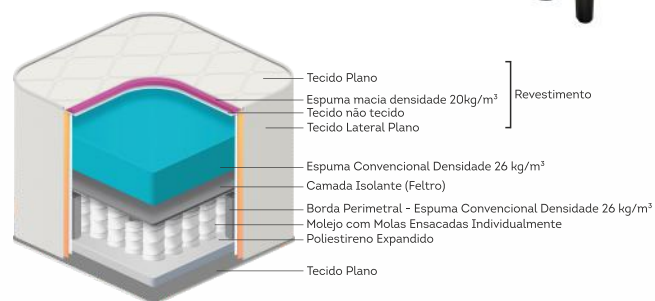

Frame borda de espuma

Molas ensacadas

Ideal para suportar até 120kg

Classificação de conforto

COLCHÃO DE MOLA

Tróia.

cód.: 328

Tamanhos (cm):
 088x188
 138x188
 158x198
 Altura: 25