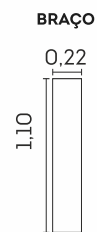

Retrátil com Corrediças Metálicas

Retrátil com Abertura de 50cm

Tamanho do Baú 17cm de altura

Com amortecedor a gás

Sofá Baú

Catar.

cód.: 2397

Assentos