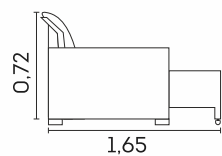

cód.: 326

Bari.

Assentos

- Espuma D-26
- Molas ensacadas
- Molas espiral
- Retráteis
- Manta de fibra siliconada
- Feltro
- Corrediças metálicas
- Abertura de 50cm

Encostos

- Almofadas soltas
- Fibra siliconada
- Reclináveis em 5 estágios

Estrutura

Madeira eucalipto e pinus
de florestas renováveis

- Molas ensacadas
- Assentos com Molas Espiral
- Retrátil com Corrediças Metálicas
- Retrátil com Abertura de 50 cm
- Encosto com Almofadas soltas

VISTA LATERAL ABERTO