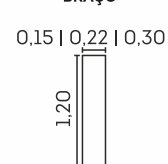

Coliseu.

cód.: 2499

Assentos

- Espuma D-29 macia
- Espuma D-36 Alta
- Resiliência (HR)
- Espuma D-26
- Molas espiral
- Reatrêis
- Manta de fibra siliconada
- Corrediças metálicas
- Abertura de 60cm

Encostos

- Almofadas soltas
- Fibra siliconada
- Reclináveis em 5 estágios

Estrutura

- Madeira eucalipto e pinus de florestas renováveis

Assentos com Molas Espiral

Assento com Espuma Alta Resiliência

Reatrêil com Abertura de 60 cm

Reclinável 5 estágios

BRAÇO