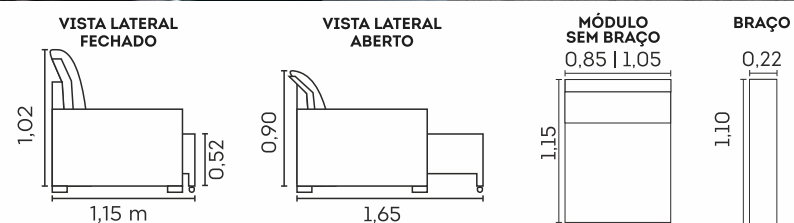

- Fibra siliconada
- Reclináveis em 5 estágios
- Desmontável

Estrutura

- Madeira eucalipto e pinus de florestas renováveis

Assentos com Molas Espiral

Retrátil com Corrediças Metálicas

Retrátil com Abertura de 50 cm