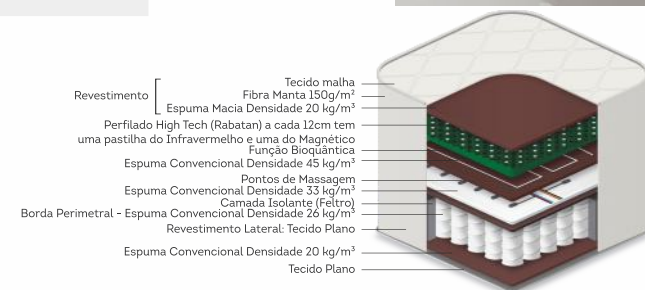

Aplicativo ou Alexa

Energia bioquântica

Função Cromoterapia

Massageador Automático

Classificação de conforto

Ideal para suportar até 140kg

Molas ensacadas

Tecido Malha

Frame borda de espuma

Magnético e infravermelho longo