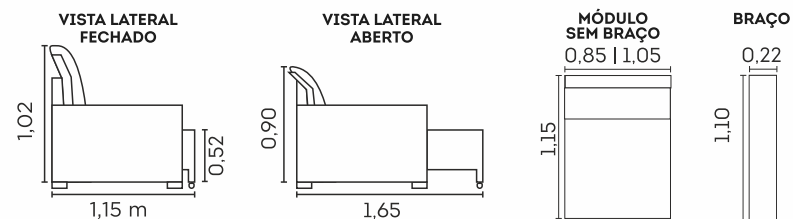

- ☒ Madeira eucalipto e pinus de florestas renováveis

Assentos com Molas Espiral

Retrátil com Corrediças Metálicas

Retrátil com Abertura de 50 cm

cód.: 256

Porter.

Assentos

- Espuma D-26 
- Molas espiral 
- Manta de fibra siliconada 
- Retráteis 
- Corrediças metálicas 
- Abertura de 43 cm 
- Apoiados no chão com rodízios 