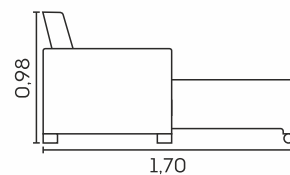

VISTA LATERAL
FECHADO

VISTA LATERAL
SEMI ABERTO

VISTA LATERAL
ABERTO

MÓDULO

Poltrona Cama Lara.

cód.: 2697

Detalhes:

- ☒ Espuma D-26
- ☒ Manta de fibra siliconada
- ☒ Encosto fixo
- ☒ Almofadas soltas
- ☒ Fibra siliconada