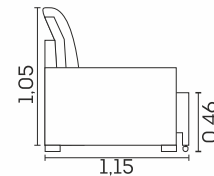

Retrátil com Abertura de 50 cm

VISTA LATERAL FECHADO

VISTA LATERAL ABERTO

MÓDULO SEM BRAÇO

BRAÇO

cód.: 008

Málaga.

Assentos