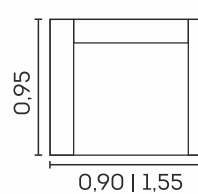

VISTA LATERAL
FECHADO

VISTA LATERAL
SEMI ABERTO

VISTA LATERAL
ABERTO

MÓDULO

Poltrona Cama Lara.

cód.: 2697

Detalhes:

- ☒ Espuma D-26
- ☒ Manta de fibra siliconada
- ☒ Encosto fixo
- ☒ Almofadas soltas
- ☒ Fibra siliconada