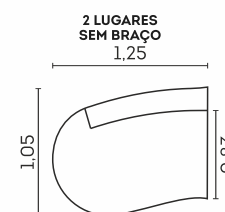

Estrutura

- ☒ Madeira eucalipto e pinus de florestas renováveis
- ☒ Pés madeira 8cm

Molas Espiral

Almofadas soltas

Pés em madeira

cód.: 2762

Realle.

Assentos