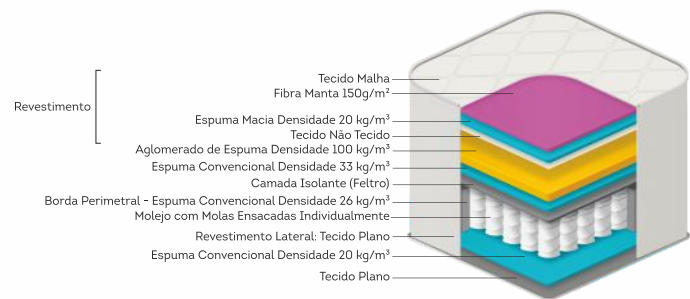

Classificação de conforto

Ideal para suportar até 140kg

Molas ensacadas

Frame borda de espuma

Tecido Malha

Diplomata