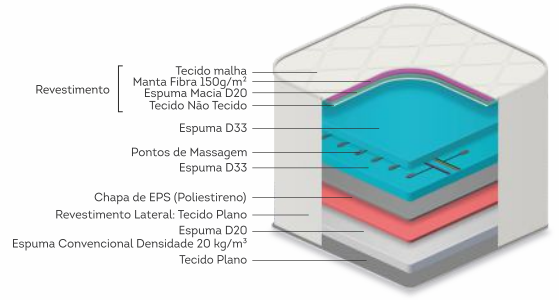

Tecido Malha

Frame borda de espuma

Magnético e infravermelho longo

COLCHÃO COM MASSAGEADOR

Luxor.

cód.: 327

Tamanhos (cm):
138x188
158x198
193x203
Altura: 29

Luxor