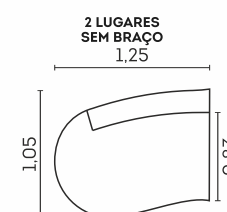

- ☒ Madeira eucalipto e pinus de florestas renováveis
- ☒ Pés madeira 8cm

Molas Espiral

Almofadas soltas

Pés em madeira

cód.: 2762

Realle.

Assentos

- Espuma D-29 macia 
- Manta de fibra siliconada 
- Espuma D-36 alta resiliência 
- Fixos 