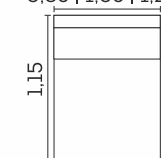

Florença.

cód.: 337

Assentos

- ☒ Espuma D-26
- ☉ Molas ensacadas
- ☉ Molas espiral
- ⊕ Manta de fibra siliconada
- ☑ Retrâteis
- ⊗ Feltro
- ☐ Corrediças metálicas
- ☒ Abertura de 50 cm

Encostos

- ⊕ Fibra siliconada
- ☑ Reclináveis em 5 estágios
- ☒ Desmontáveis

Estrutura

- ☑ Madeira eucalipto e pinus de florestas renováveis

Assentos com Molas Espiral

Retrátil com Corrediças Metálicas

Molas ensacadas

Retrátil com Abertura de 50 cm