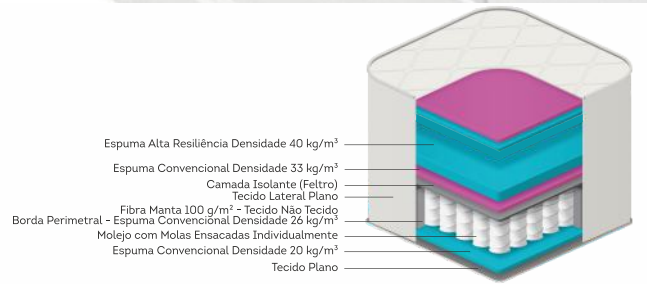

Energia bioquântica

Massageador Automático

Classificação de conforto

Ideal para suportar até 120kg

Molas ensacadas

Frame borda de espuma

Tecido Malha

Lateral Linho

Espuma Alta resiliência

Massageador Controle sem fio