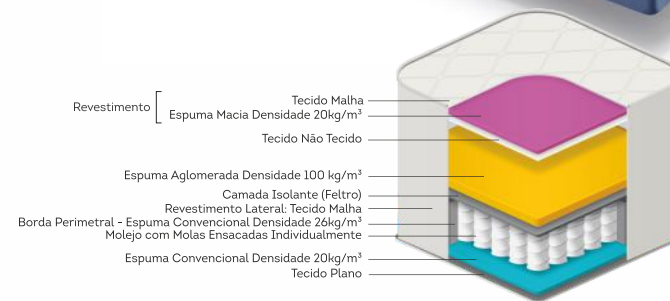

Skala Indigo.

cód.: 2691

Tamanhos (cm):
088x188
096x203
128x188
138x188
158x198
Altura: 23

COLCHÃO DE MOLA