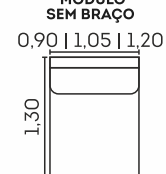

Reclinável 5 estágios

VISTA LATERAL FECHADO

VISTA LATERAL ABERTO

BRAÇO

MÓDULO SEM BRAÇO

Supreme.

cód.: 2328

Assentos