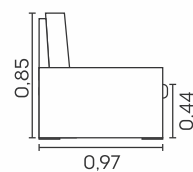

MÓDULO COM 5 ALMOFADAS
1,10

MÓDULO COM 5 ALMOFADAS
1,30

MÓDULO COM 6 ALMOFADAS
1,45

Campanello.

cód.: 368

Assentos

- ☑ Espuma D-29
- ☑ Molas espiral
- ☑ Fixos
- ☑ 2 pares de encaixe cada assento ou puff
- ☑ 4 pares de encaixe no canto acompanha manual de montagem