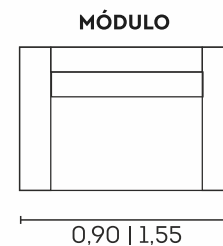

Poltrona Cama Lara.

cód.: 2697

Detalhes:

- ☒ Espuma D-26
- ☒ Manta de fibra siliconada
- ☒ Encosto fixo
- ☒ Almofadas soltas
- ☒ Fibra siliconada

Vira
cama