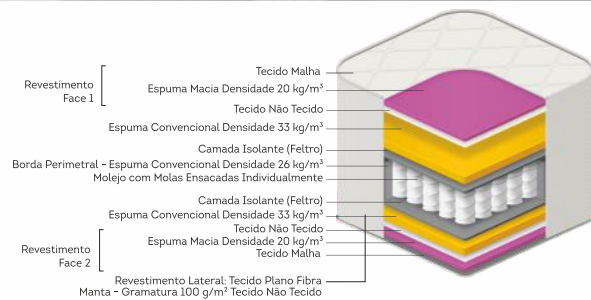

FIRME
Classificação de conforto

KG
Ideal para suportar até 120kg

Molas ensacadas

Frame borda de espuma

Tecido Malha

Pillow Duplo