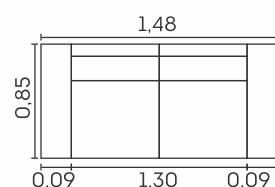

Pés em Madeira 

VISTA LATERAL

1 LUGAR

2 LUGARES

3 LUGARES

Dolce.

cód.: 304

Assentos