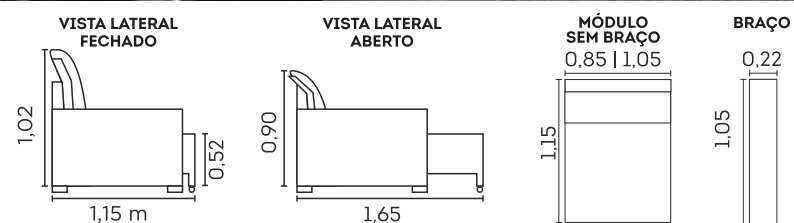

Encostos

- Fibra siliconada 
- Reclináveis em 5 estágios 
- Desmontável 

Estrutura

- Madeira eucalipto de florestas renováveis 

Assentos com Molas Espiral

Retrátil com Corrediças Metálicas

Retrátil com Abertura de 50 cm