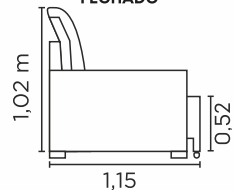

Retrátil com Corrediças Metálicas

Retrátil com Abertura de 50cm

Tamanho do Baú 17cm de altura

Com amortecedor a gás

Sofá
Baú

VISTA LATERAL FECHADO

VISTA LATERAL ABERTO

MÓDULO SEM BRAÇO