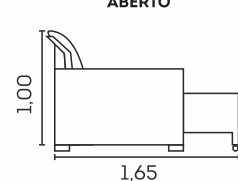

Estrutura

Madeira eucalipto e pinus de florestas renováveis 

Retrátil com Corrediças Metálicas

Retrátil com Abertura de 50 cm

Assentos com Molas Espiral

VISTA LATERAL FECHADO

VISTA LATERAL ABERTO

MÓDULO SEM BRAÇO