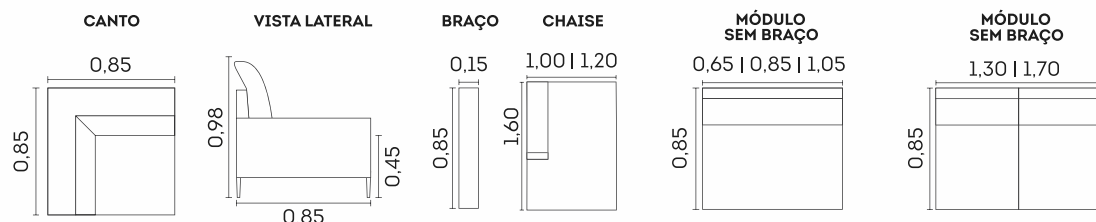

Amalfi.

Assentos

- Espuma D-29 macia ☒
- Espuma D-26 ☒
- Molas ensacadas ☒
- Fixos ☒
- Feltro ☒

Encostos

- Almofadas soltas ☒
- Fibra siliconada ☒

Estrutura

- Madeira eucalipto e pinus ☒
  de florestas renováveis
- Pés Madeira 8cm ☒

Molas
ensacadas

Almofadas
soltas

Pés em
madeira