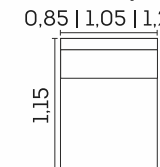

Encosto com Almofadas soltas

Retrátil com Abertura de 50cm

Molas ensacadas

VISTA LATERAL ABERTO

VISTA LATERAL FECHADO

BRAÇO

MÓDULO SEM BRAÇO

cód.: 2447