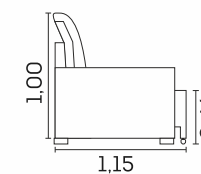

Encosto com Almofadas soltas

Retrátil com Abertura de 50cm

Molas ensacadas

VISTA LATERAL ABERTO

VISTA LATERAL FECHADO

BRAÇO

MÓDULO SEM BRAÇO

cód.: 2447