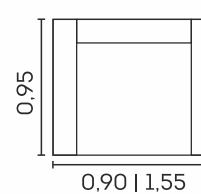

VISTA LATERAL
FECHADO

VISTA LATERAL
SEMI ABERTO

VISTA LATERAL
ABERTO

MÓDULO

Poltrona Cama Lara.

cód.: 2697

Detalhes:

- ☒ Espuma D-26
- ☒ Manta de fibra siliconada
- ☒ Encosto fixo
- ☒ Almofadas soltas
- ☒ Fibra siliconada