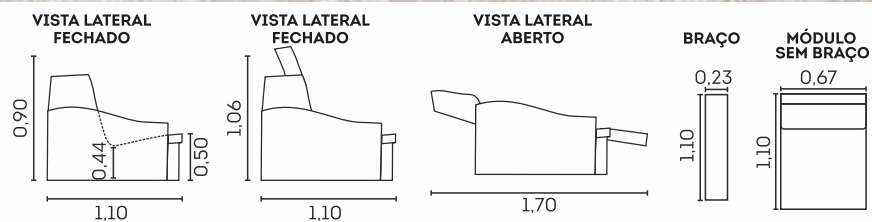

Antares.

Assentos

Espuma D-29 macia
Manta de fibra siliconada

Encostos

Espuma soft
Manta de fibra siliconada
Reclinável com apoio de
cabeça em 7 estágios
Sistema articulado
zero wall

Estrutura

Madeira eucalipto e pinus
de florestas renováveis
Pés madeira

Opcional
massageador
sem fio

Opcional
reclinável
com controle

Acionamento
manual na lateral
do assento

Encosto com
7 estágios