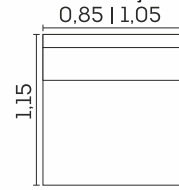

Retrátil com Corrediças Metálicas

Retrátil com Abertura de 50cm

Tamanho do Baú 17cm de altura

Com amortecedor a gás

Sofá
Baú

VISTA LATERAL FECHADO

VISTA LATERAL ABERTO

MÓDULO SEM BRAÇO