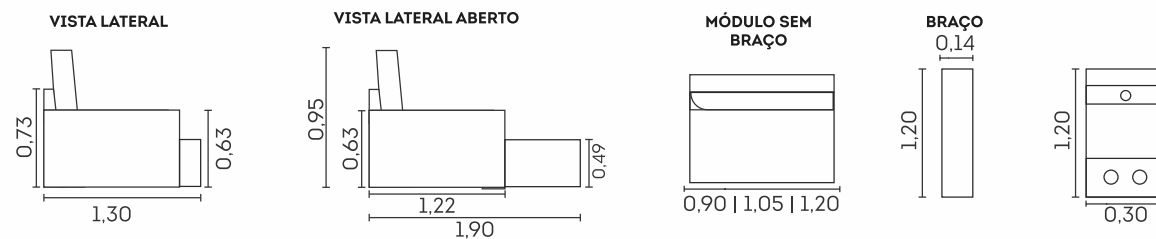

cód.: 2778

Sidney.

Assentos

- Abertura 60cm
- Assento retrátil
- Espuma D-29 macia
- Espuma D-36 alta resiliência
- Corrediça metálica
- Mola Espiral

Encostos

- Reclinável 5 estágios
- Almofadas soltas
- Fibra siliconada

Estrutura

Madeira eucalipto e pinus de florestas renováveis