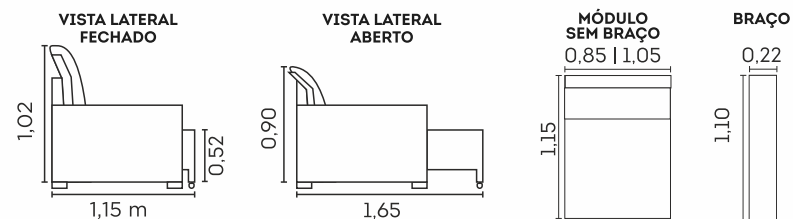

Estrutura

- ☒ Madeira eucalipto e pinus de florestas renováveis

Assentos com Molas Espiral

Retrátil com Corrediças Metálicas

Retrátil com Abertura de 50 cm

cód.: 256

Porter.

Assentos