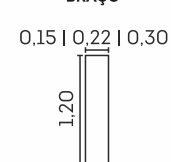

Reclinável 5 estágios

VISTA LATERAL FECHADO

VISTA LATERAL ABERTO

BRAÇO

MÓDULO SEM BRAÇO

Supreme.

cód.: 2328

Assentos