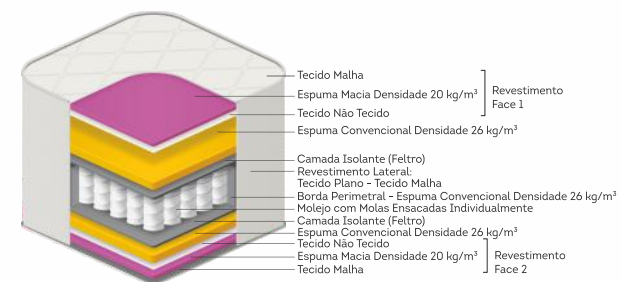

Tecido Malha

Frame borda de espuma

Molas ensacadas

Ideal para suportar até 100kg

Classificação de conforto

COLCHÃO DE MOLA PILLLOW DUPLO

Portinari.

cód.: 953