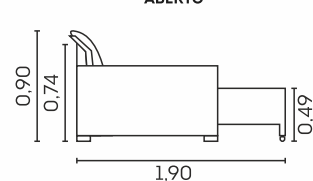

Reclinável 5 estágios

VISTA LATERAL FECHADO

VISTA LATERAL ABERTO

BRAÇO

MÓDULO SEM BRAÇO

Supreme.

cód.: 2328

Assentos