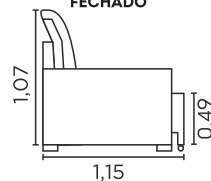

Estrutura

Madeira eucalipto e pinus de florestas renováveis 

Retrátil com Corrediças Metálicas

Retrátil com Abertura de 50 cm

Assentos com Molas Espiral

VISTA LATERAL FECHADO

VISTA LATERAL ABERTO

MÓDULO SEM BRAÇO