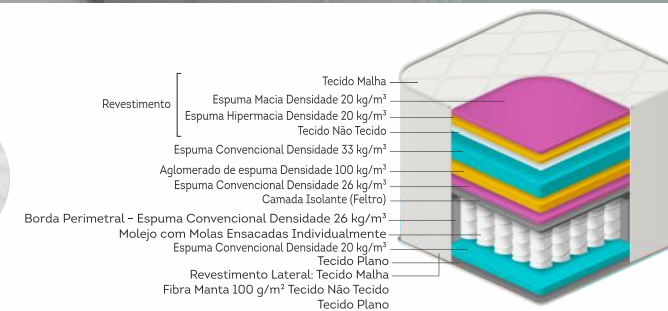

Vanco

Molas
ensacadas

FIRME
○○○

Ideal para
suportar até
140kg

Frame borda
de espuma

Pillow
Europeu

Opção de
Cor Marrom

Tecido
Malha