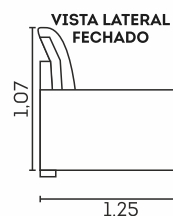

Assentos com Molas Espiral

Retrátil com Corrediças Metálicas

Retrátil com Abertura de 60 cm

cód.: 326

Bari.

Assentos

- Espuma D-26
- Molas ensacadas
- Molas espiral
- Retráteis
- Manta de fibra siliconada
- Feltro
- Corrediças metálicas
- Abertura de 50cm