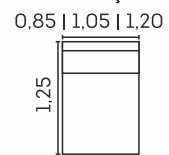

Estrutura

Madeira eucalipto e pinus
de florestas renováveis

Retrátil com
Corrediças
Metálicas 

Retrátil com
Abertura de
60 cm 

Assentos com
Molas Espiral 

VISTA LATERAL
FECHADO

VISTA LATERAL
ABERTO

MÓDULO
SEM BRAÇO