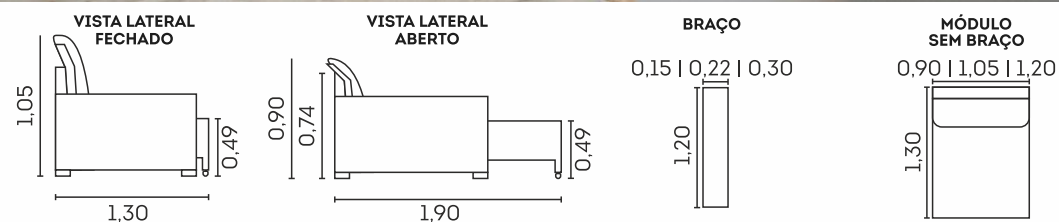

Estrutura

- ☑ Madeira eucalipto e pinus de florestas renováveis

Assentos com Molas Espiral

Assento com Espuma Alta Resiliência

Retrátil com Abertura de 60 cm

Reclinável 5 estágios

cód.: 020

Sevilha.