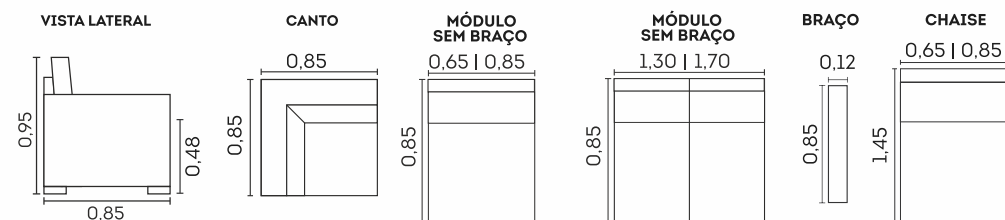

Estrutura

- ☒ Chaise reversível
- ☒ Madeira eucalipto e pinus de florestas renováveis
- ☒ Pés metal

Braços com encaixe

Pés em metal preto ou cromado

Almofadas soltas

Chaise reversível

cód.: 333

Valencia.