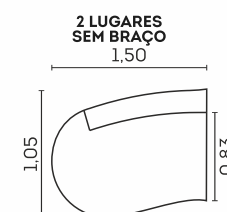

- ☒ Madeira eucalipto e pinus de florestas renováveis
- ☒ Pés madeira 8cm

Molas Espiral

Almofadas soltas

Pés em madeira

cód.: 2762

Realle.

Assentos

- Espuma D-29 macia 
- Manta de fibra siliconada 
- Espuma D-36 alta resiliência 
- Fixos 