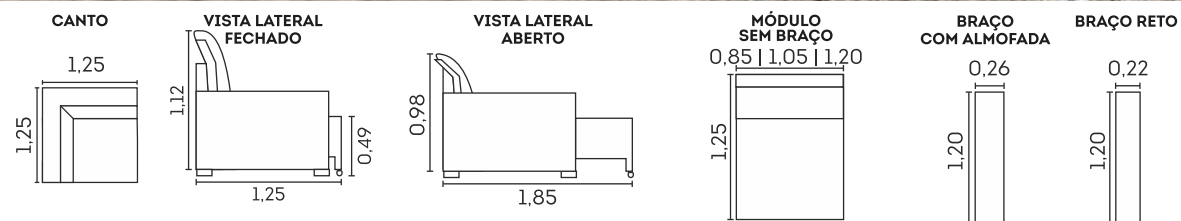

Estrutura

- ☑ Madeira eucalipto e pinus de florestas renováveis

Assentos com Molas Espiral

Molas ensacadas

Retrátil com Abertura de 60 cm

Opcional braço reto

Retrátil com Corrediças Metálicas

cód.: 351