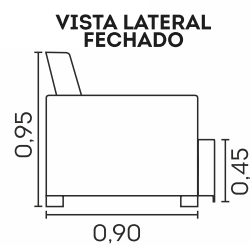

Poltrona Cama Lara.

cód.: 2697

Detalhes:

- ☒ Espuma D-26
- ☒ Manta de fibra siliconada
- ☒ Encosto fixo
- ☒ Almofadas soltas
- ☒ Fibra siliconada

Vira
cama