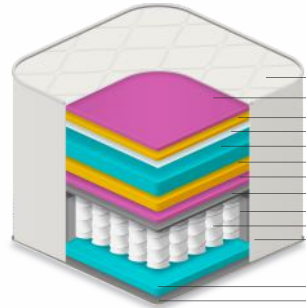

Revestimento

COLCHÃO DE MOLA

Palermo.

cód.: 2495

Tamanhos (cm):

- 088x188
- 096x203
- 128x188
- 138x188
- 158x198
- 193x203
- Altura: 36

Palermo

- Tecido Malha
- Manta Fibra 400g/m²
- Espuma Macia Densidade 20kg/m³
- Tecido Não Tecido
- Espuma Convencional Densidade 45kg/m³
- Aglomerado de Espuma Densidade 100kg/m³
- Espuma Convencional Densidade 33kg/m³
- Camada Isolante (Feltro)
- Borda Perimetral - Espuma Convencional Densidade 26kg/m³
- Molejo Ensacado Individualmente
- Revestimento Lateral, Tecido Malha
- Espuma Macia D-20
- Tecido Não Tecido
- Poliestireno Expandido
- Tecido Plano