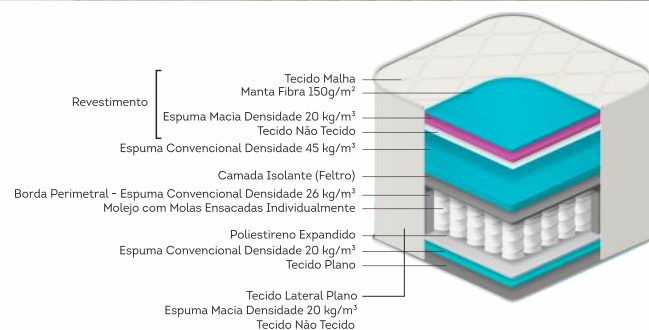

Siena.

cód.: 310

Tamanhos (cm):

088x188
096x203
128x188
138x188
158x198
193x203
Altura: 35

Siena

COLCHÃO DE MOLA

FIRME
Classificação de conforto

KG
Ideal para suportar até 140kg