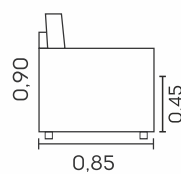

Pés em Madeira 

VISTA LATERAL

1 LUGAR

2 LUGARES

3 LUGARES

Dolce.

cód.: 304

Assentos