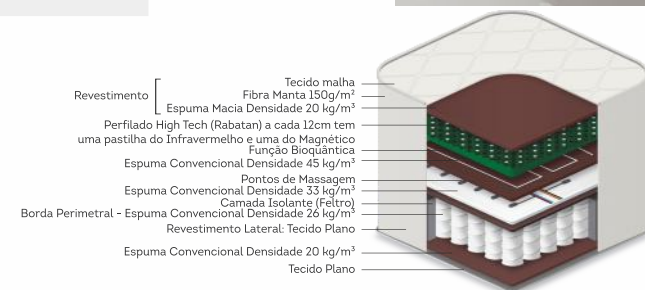

Aplicativo ou Alexa

Energia bioquântica

Função Cromoterapia

Massageador Automático

Classificação de conforto

Ideal para suportar até 140kg

Molas ensacadas

Tecido Malha

Frame borda de espuma

Magnético e infravermelho longo