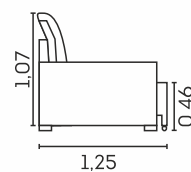

Estrutura

Madeira eucalipto e pinus
de florestas renováveis

Retrátil com
Corrediças
Metálicas 

Retrátil com
Abertura de
60 cm 

Assentos com
Molas Espiral 

VISTA LATERAL
FECHADO

VISTA LATERAL
ABERTO

MÓDULO
SEM BRAÇO