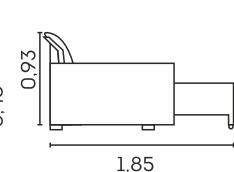

Estrutura

Madeira eucalipto e pinus
de florestas renováveis

Retrátil com
Corrediças
Metálicas 

Retrátil com
Abertura de
60 cm 

Assentos com
Molas Espiral 

VISTA LATERAL
FECHADO

VISTA LATERAL
ABERTO

MÓDULO
SEM BRAÇO