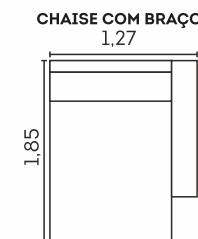

Assentos com Molas Espiral

Retrátil com Corrediças Metálicas

Retrátil com Abertura de 60 cm

cód.: 326

Bari.

Assentos

- Espuma D-26
- Molas ensacadas
- Molas espiral
- Retráteis
- Manta de fibra siliconada
- Feltro
- Corrediças metálicas
- Abertura de 50cm