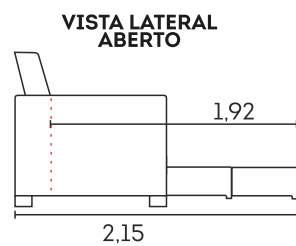

Poltrona Cama Lara.

cód.: 2697

Detalhes:

- ☒ Espuma D-26
- ☒ Manta de fibra siliconada
- ☒ Encosto fixo
- ☒ Almofadas soltas
- ☒ Fibra siliconada

Vira
cama