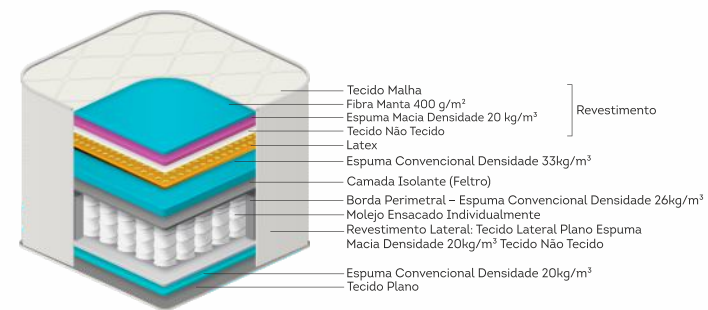

Com Látex

Classificação de conforto

Ideal para suportar até 140kg

Molas ensacadas

Frame borda de espuma

Tecido Malha

Lateral Tecido Bouclé

Opção de cor bege