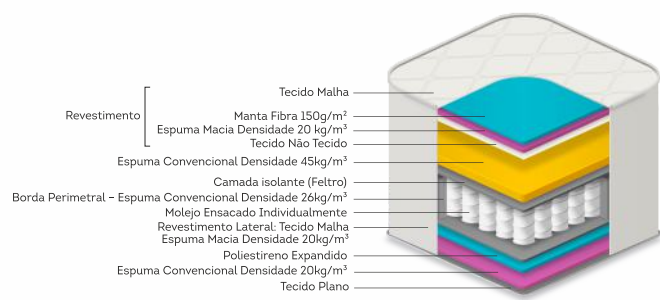

Dream.

cód.: 346

Tamanhos (cm):

088x188
096x203
128x188
138x188
158x198
193x203
Altura: 33

Dream

COLCHÃO DE MOLLA

FIRME
Classificação de conforto

KG
Ideal para suportar até 140kg