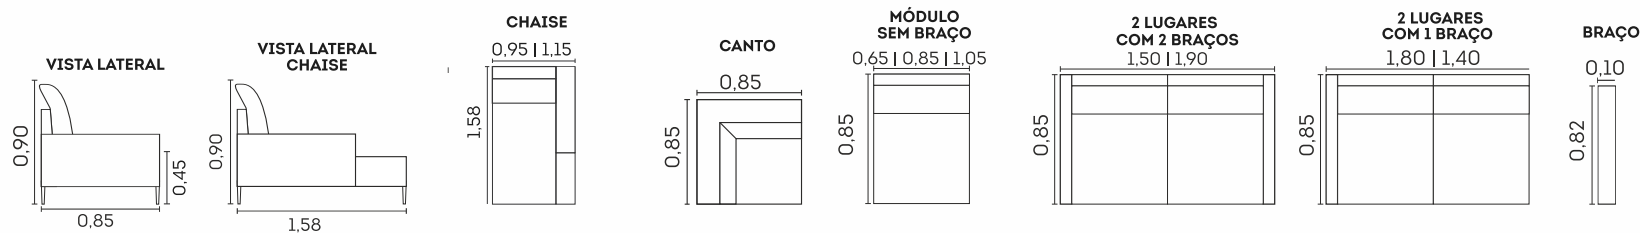

cód.: 333

Valencia.

Assentos

- Espuma D-29 macia
- Espuma D-26
- Molas ensacadas
- Fixos
- Feltro

Encostos

- Almofadas soltas
- Fibra siliconada

Estrutura

- Madeira eucalipto e pinus de florestas renováveis
- Pés metal 18cm

Pé Metal 18 cm

Molas ensacadas

Almofadas soltas