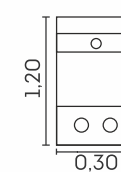

Molas Espiral

Opcional Som

USB opcional

VISTA LATERAL

VISTA LATERAL ABERTO

MÓDULO SEM BRAÇO

BRAÇO

cód.: 2886