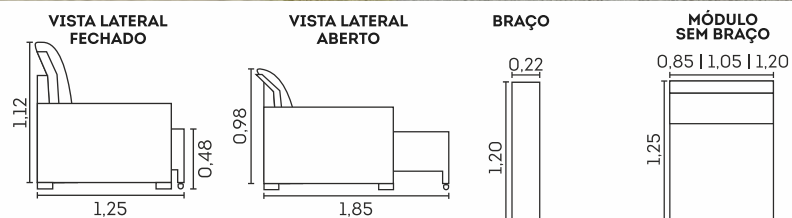

cód.: 351

Veneza.

Assentos

- Espuma D-26
- Molas ensacadas
- Molas espiral
- Retráteis
- Manta de fibra siliconada
- Feltro
- Corrediças metálicas
- Abertura de 60 cm

Encostos

- Fibra siliconada
- Reclináveis em
- 7 estágios
- Desmontáveis

Estrutura

Madeira eucalipto e pinus de florestas renováveis

- Molas ensacadas
- Assentos com Molas Espiral
- Retrátil com Corrediças Metálicas
- Retrátil com Abertura de 60 cm