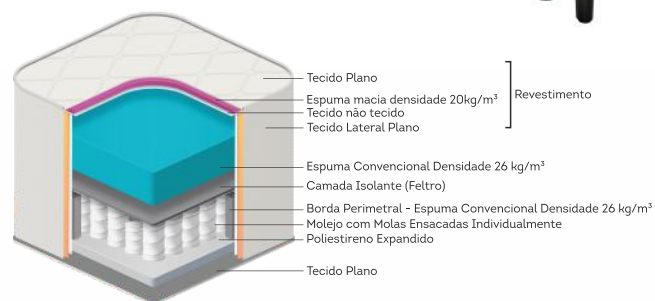

Frame borda de espuma

Molas ensacadas

Ideal para suportar até 120kg

Classificação de conforto

COLCHÃO DE MOLA

Tróia.

cód.: 328

Tamanhos (cm):
 088x188
 138x188
 158x198
 Altura: 25