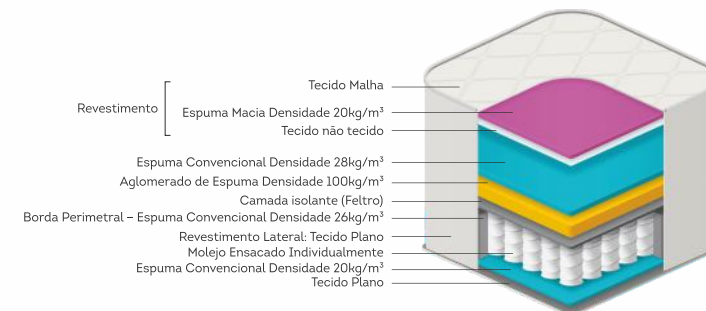

COLCHÃO DE MOLA

Classificação de conforto

Ideal para suportar até 120kg

Molas ensacadas

Frame borda de espuma

Tecido Malha

Confort.

cód.: 2293