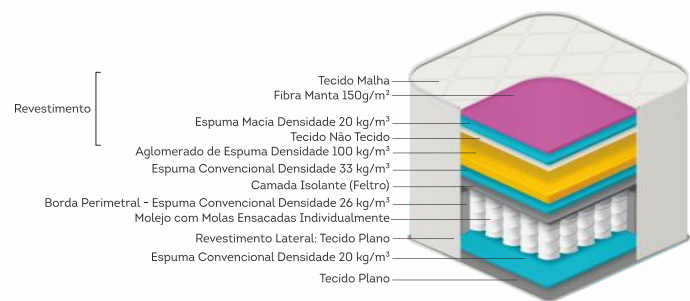

Classificação de conforto

Ideal para suportar até 140kg

Molas ensacadas

Frame borda de espuma

Tecido Malha