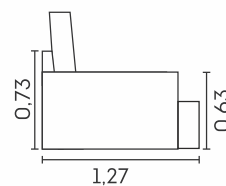

Molas Espiral

Opcional Som

USB opcional

VISTA LATERAL

VISTA LATERAL ABERTO

MÓDULO SEM BRAÇO

BRAÇO

cód.: 2886