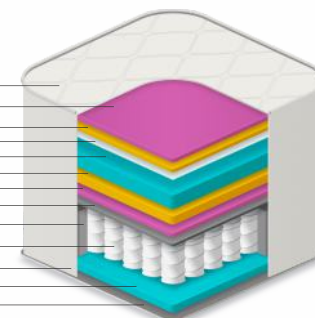

COLCHÃO DE MOLA

Travertino

Revestimento

- Tecido Malha
- Manta Fibra 400g/m²
- Espuma Macia Densidade 20kg/m³
- Tecido não tecido
- Espuma Convencional Densidade 45kg/m³
- Aglomerado de Espuma Densidade 100kg/m³
- Espuma Convencional Densidade 33kg/m³
- Camada isolante (Feltro)
- Borda Perimetral - Espuma convencional densidade 26kg/m³
- Molejo Ensacado Individualmente
- Revestimento Lateral: Tecido Plano
- Poliestireno Expandido
- Tecido Plano