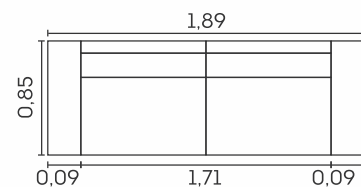

Pés em Madeira 

VISTA LATERAL

1 LUGAR

2 LUGARES

3 LUGARES

Dolce.

cód.: 304

Assentos