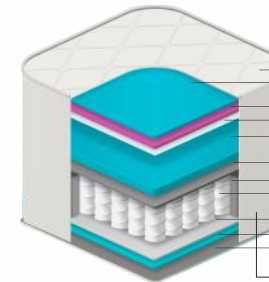

COLCHÃO DE MOLA

Design Inovador

Tecido Malha

Molas ensacadas

Ideal para suportar até 140kg

FIRME
O O O

Tecido Malha
Manta Fibra 150g/m²
Espuma Macia Densidade 20 kg/m³
Tecido Não Tecido
Espuma Convencional Densidade 45 kg/m³
Camada Isolante (Feltro)
Borda Perimetral - Espuma Convencional Densidade 26 kg/m³
Molejo com Molas Ensacadas Individualmente
Poliestireno Expandido
Espuma Convencional Densidade 20 kg/m³
Tecido Plano
Tecido Lateral Plano
Espuma Macia Densidade 20 kg/m³
Tecido Não Tecido