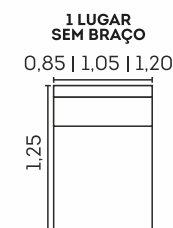

Assentos com Molas Espiral

Retrátil com Corrediças Metálicas

Retrátil com Abertura de 60 cm

cód.: 326

Bari.

Assentos

- Espuma D-26
- Molas ensacadas
- Molas espiral
- Retráteis
- Manta de fibra siliconada
- Feltro
- Corrediças metálicas
- Abertura de 50cm