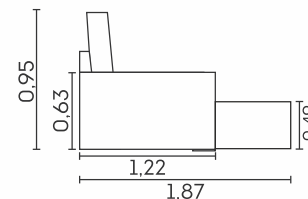

Molas Espiral

Opcional Som

USB opcional

VISTA LATERAL

VISTA LATERAL ABERTO

MÓDULO SEM BRAÇO

BRAÇO

cód.: 2886