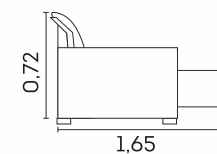

Encosto com Almofadas soltas

Retrátil com Abertura de 50cm

Molas ensacadas

VISTA LATERAL ABERTO

VISTA LATERAL FECHADO

BRAÇO

MÓDULO SEM BRAÇO

cód.: 2447