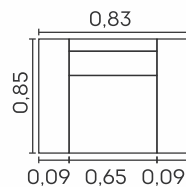

Pés em Madeira 

VISTA LATERAL

1 LUGAR

2 LUGARES

3 LUGARES

Dolce.

cód.: 304

Assentos