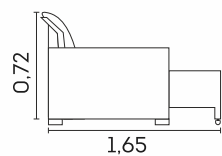

VISTA LATERAL ABERTO

VISTA LATERAL FECHADO

BRAÇO

MÓDULO SEM BRAÇO

Firenze.

cód.: 2576

Assentos

- ☑ Espuma D-26
- ☉ Molas ensacadas
- ☉ Molas espiral
- ☑ Retrâteis
- ⊕ Manta de fibra siliconada
- ⊗ Feltro
- ⊖ Corrediças metálicas
- ☑ Abertura de 50cm