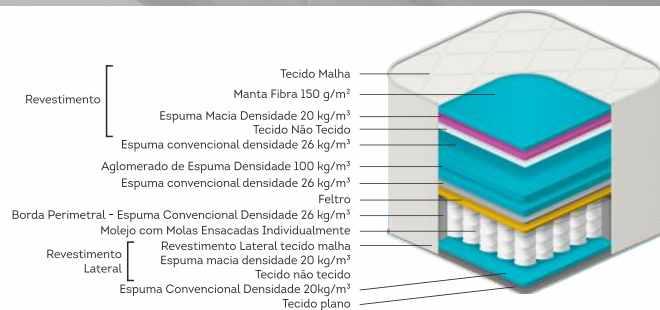

Serene.

cód.: 2947

Tamanhos (cm):

088x188
096x203
128x188
138x188
158x198
193x203
Altura: 30

Serene

COLCHÃO DE MOLLA