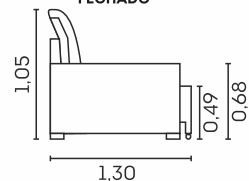

VISTA LATERAL FECHADO