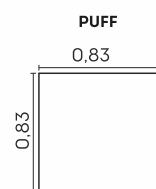

- ☒ Madeira eucalipto e pinus de florestas renováveis
- ☒ Pés madeira 8cm

Molas Espiral

Almofadas soltas

Pés em madeira

cód.: 2762

Realle.

Assentos

- Espuma D-29 macia 
- Manta de fibra siliconada 
- Espuma D-36 alta resiliência 
- Fixos 