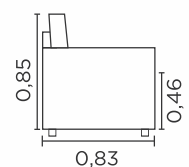

Dolce.

cód.: 304

Assentos

- ☒ Espuma D-29 macia
- ☒ Manta de fibra siliconada
- ☒ Fixos

Encostos

- ☒ Almofadas soltas
- ☒ Fibra siliconada

Estrutura

- ☒ Madeira eucalipto e pinus de florestas renováveis