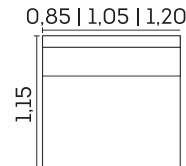

VISTA LATERAL ABERTO

VISTA LATERAL FECHADO

BRAÇO

MÓDULO SEM BRAÇO

Firenze.

cód.: 2576

Assentos

- ☑ Espuma D-26
- ☉ Molas ensacadas
- ☉ Molas espiral
- ☑ Retrâteis
- ⊕ Manta de fibra siliconada
- ⊗ Feltro
- ⊖ Corrediças metálicas
- ☑ Abertura de 50cm