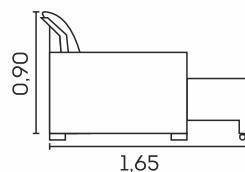

Retrátil com Corrediças Metálicas

Retrátil com Abertura de 50cm

Tamanho do Baú 17cm de altura

Com amortecedor a gás

Sofá
Baú

VISTA LATERAL FECHADO

VISTA LATERAL ABERTO

MÓDULO SEM BRAÇO