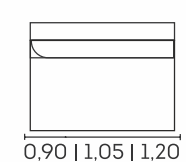

Molas Espiral

Opcional Som

USB opcional

VISTA LATERAL

VISTA LATERAL ABERTO

MÓDULO SEM BRAÇO

BRAÇO

cód.: 2886