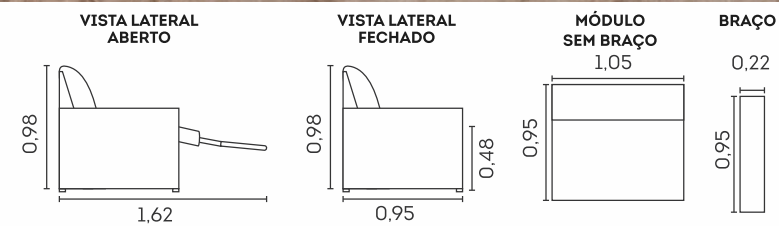

Treviso.

cód.: 300

Assentos

- ☒ Espuma D-28
- ☉ Molas ensacadas
- ☒ Fixos ou Retráteis
  (elétrico bivolt)
- ☒ Manta de fibra siliconada
- ☒ Feltro
- Sistema Touch
  (dispositivo localizado no lado interno dos braços)

Encostos

- ☒ Fibra siliconada
- ☒ Reclináveis
  (elétrico bivolt)

Estrutura

- ☒ Madeira eucalipto e pinus de florestas renováveis

Pés em metal