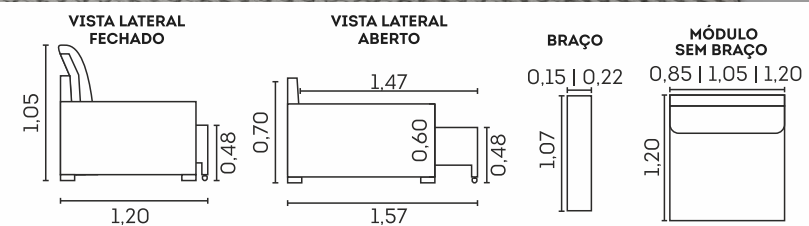

Genova.

cód.:2939

Assentos

- ☒ Espuma D-33HR
- ⊗ Molas espiral
- ☒ Retrâteis - vira cama
- ⊗ Corrediças metálicas
- ☒ Abertura de 37cm

Encostos

- ☒ Espuma D-33HR
- ⊗ Almofadas soltas
- ⊕ Fibra siliconada
- ☒ Reclináveis - vira cama
- ☒ Catraca 3 estágios

Estrutura

- ☒ Madeira eucalipto de florestas renováveis