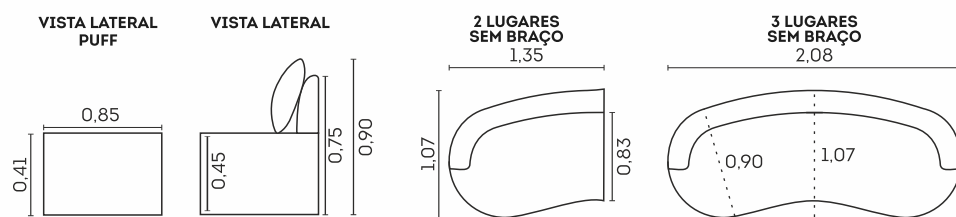

cód.: 2886

Pietro.

Assentos

- Espuma D-29 macia
- Molas espiral
- Manta de fibra siliconada
- Fixos

Encostos

- Almofadas soltas
- Fibra siliconada

Estrutura

- Madeira eucalipto de florestas renováveis

Molas Espiral

Almofadas soltas