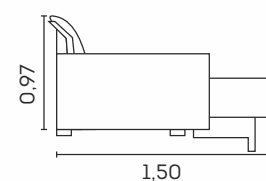

VISTA LATERAL FECHADO

VISTA LATERAL ABERTO

MÓDULO SEM BRAÇO
0,70 | 0,90

BRAÇO

Poltrona Cama Flora.

cód.: 2069 - cód.: 377

Detalhes:

- ⊕ Fibra siliconada
- ☒ Espuma D-26
- ⊕ Manta de fibra siliconada
- ⊙ Almofadas soltas com fibra siliconada
- ☑ Reclinável em 3 estágios