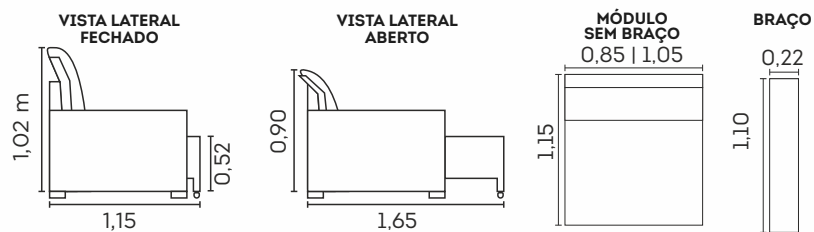

cód.: 2540

Imperial.

Assentos

- Espuma D-26
- Manta de fibra siliconada
- Retráteis
- Corrediças metálicas
- Abertura de 50cm

Encostos

- Fibra siliconada
- Reclináveis em 5 estágios
- Desmontável

Estrutura

Madeira eucalipto e pinus de florestas renováveis

- Retrátil com Corrediças Metálicas
- Retrátil com Abertura de 50cm
- Tamanho do Baú 17cm de altura
- Com amortecedor a gás

Sofá
Baú