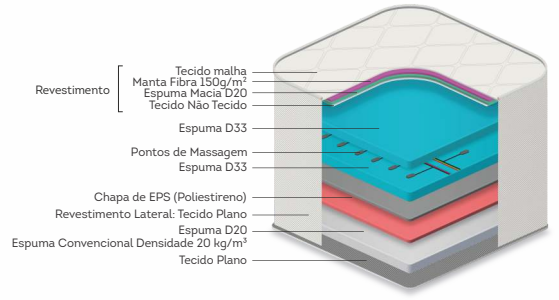

COLCHÃO COM MASSAGEADOR

Luxor.
cód.: 327

Tamanhos (cm):
138x188
158x198
193x203
Altura: 29

Luxor