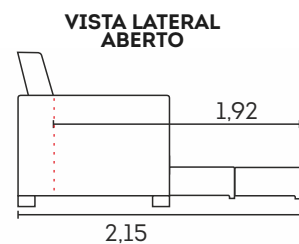

Poltrona Cama Lara.

cód.: 2697

Detalhes:

- 🛋 Espuma D-26
- 🛋 Manta de fibra siliconada
- 🛋 Encosto fixo
- 🛋 Almofadas soltas
- 🛋 Fibra siliconada

Vira
cama