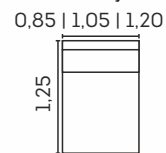

- Madeira eucalipto e pinus
de florestas renováveis

Retrátil com
Corrediças
Metálicas

Retrátil com
Abertura de
60 cm

Assentos com
Molas Espiral

VISTA LATERAL
FECHADO

VISTA LATERAL
ABERTO

MÓDULO
SEM BRAÇO

BRAÇO