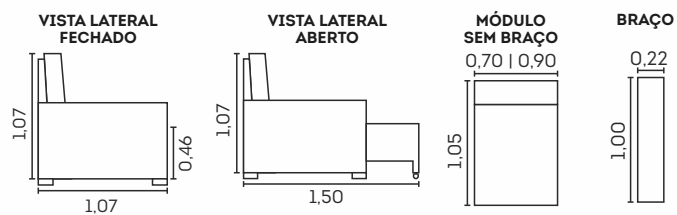

cód.: 256

Porter.

Assentos

- Espuma D-26
- Molas espiral
- Manta de fibra siliconada
- Retráteis
- Corrediças metálicas
- Abertura de 43 cm
- Apoiados no chão com rodízios

Encostos

- Fixos
- Fibra siliconada

Estrutura

- Madeira eucalipto e pinus de florestas renováveis

Assentos com Molas Espiral

Retrátil com Corrediças Metálicas