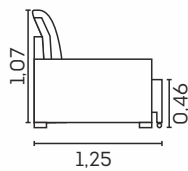

- Madeira eucalipto e pinus
de florestas renováveis

Retrátil com
Corrediças
Metálicas

Retrátil com
Abertura de
60 cm

Assentos com
Molas Espiral

VISTA LATERAL
FECHADO

VISTA LATERAL
ABERTO

MÓDULO
SEM BRAÇO

BRAÇO