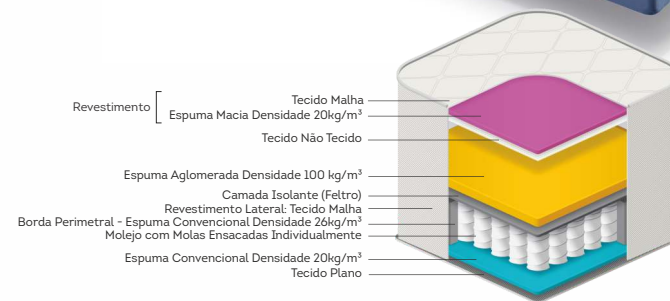

Skala Indigo.

cód.: 2691