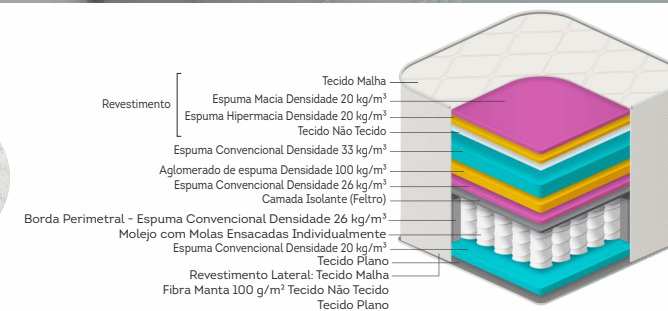

Vanco

Molas
ensacadas

FIRME
○○○

Ideal para
suportar até
140kg

Frame borda
de espuma

Pillow
Europeu

Opção de
Cor Marrom

Tecido
Malha