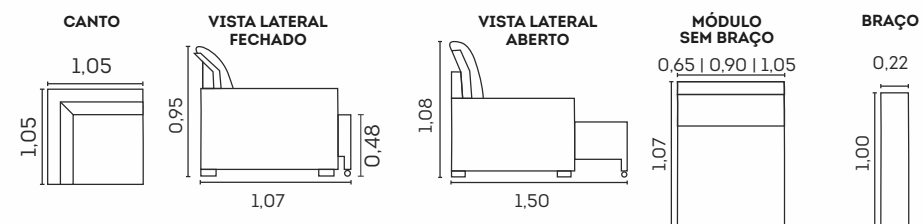

Estrutura

- ☑ Madeira eucalipto e pinus de florestas renováveis

Molas ensacadas

Assentos com Molas Espiral

Retrátil com Corrediças Metálicas

Retrátil com Abertura de 43 cm

cód.: 2540

Imperial.