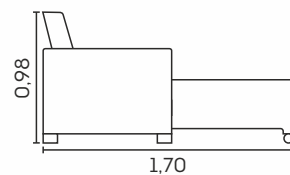

VISTA LATERAL
FECHADO

VISTA LATERAL
SEMI ABERTO