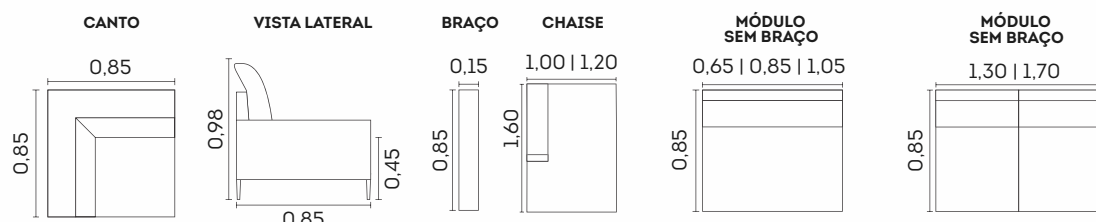

Amalfi.

Assentos

- Espuma D-29 macia ☒
- Espuma D-26 ☒
- Molas ensacadas ☒
- Fixos ☒
- Feltro ☒

Encostos

- Almofadas soltas ☒
- Fibra siliconada ☒

Estrutura

- Madeira eucalipto e pinus ☒
  de florestas renováveis
- Pés Madeira 8cm ☒