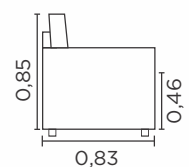

Dolce.

cód.: 304

Assentos

- ☒ Espuma D-29 macia
- ☒ Manta de fibra siliconada
- ☒ Fixos

Encostos

- ☒ Almofadas soltas
- ☒ Fibra siliconada

Estrutura

- ☒ Madeira eucalipto e pinus de florestas renováveis