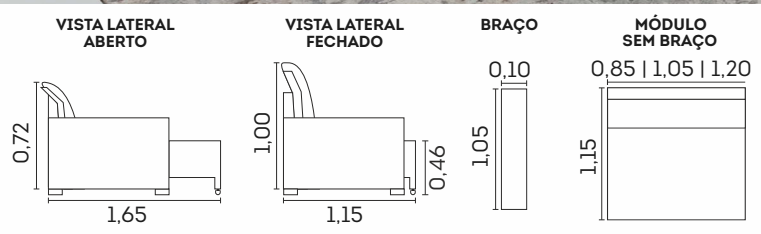

cód.: 326

Bari.

Assentos

- Espuma D-26
- Molas ensacadas
- Molas espiral
- Retráteis
- Manta de fibra siliconada
- Feltro
- Corrediças metálicas
- Abertura de 50cm

Encostos

- Almofadas soltas
- Fibra siliconada
- Reclináveis em 5 estágios

Estrutura

Madeira eucalipto e pinus de florestas renováveis

- Molas ensacadas
- Assentos com Molas Espiral
- Retrátil com Corrediças Metálicas
- Retrátil com Abertura de 50 cm
- Encosto com Almofadas soltas