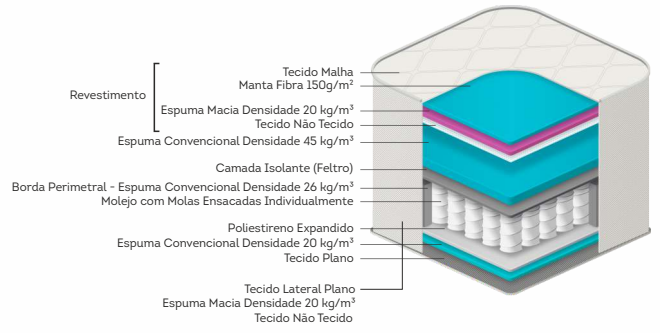

FIRME
Classificação de conforto

KG
Ideal para suportar até 140kg

Molas ensacadas

Frame borda de espuma

Tecido Malha

Design Inovador