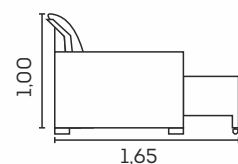

VISTA LATERAL ABERTO