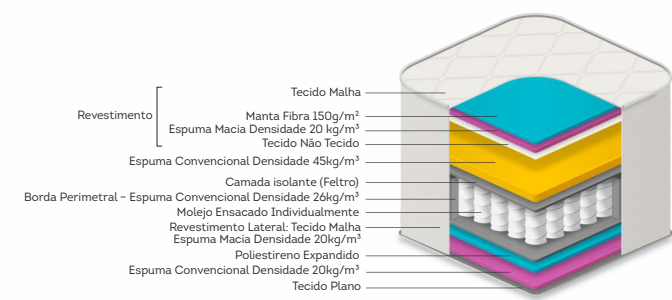

FIRME
Classificação de conforto

KG
Ideal para suportar até 140kg

Molas ensacadas

Frame borda de espuma

Tecido Malha

Opção de base