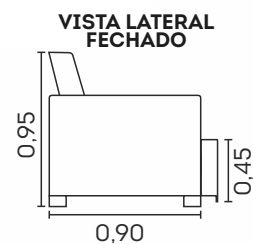

Poltrona Cama Lara.

cód.: 2697

Detalhes:

- 🛋 Espuma D-26
- 🛋 Manta de fibra siliconada
- 🛋 Encosto fixo
- 🛋 Almofadas soltas
- 🛋 Fibra siliconada

Vira
cama