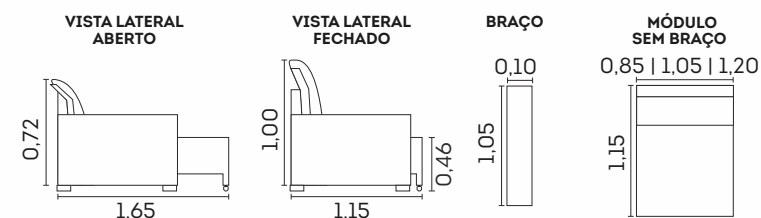

Firenze.

cód.: 2576

Assentos

- ☑ Espuma D-26
- ☑ Molas ensacadas
- ☑ Molas espiral
- ☑ Retrâteis
- ☑ Manta de fibra siliconada
- ☑ Feltro
- ☑ Corrediças metálicas
- ☑ Abertura de 50cm

Encostos

- ☑ Almofadas soltas
- ☑ Fibra siliconada
- ☑ Reclináveis em 5 estágios

Estrutura

- ☑ Madeira eucalipto e pinus de florestas renováveis

Assentos com Molas Espiral

Retrátil com Corrediças Metálicas

Encosto com Almofadas soltas

Retrátil com Abertura de 50cm

Molas ensacadas