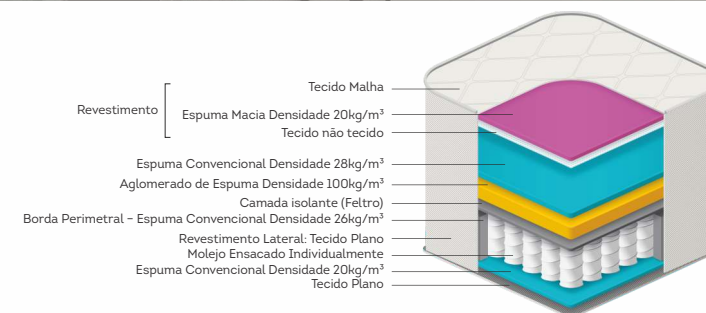

Classificação de conforto

Ideal para suportar até 120kg

Molas ensacadas

Frame borda de espuma

Tecido Malha

Confort.

cód.: 2293

Tamanhos (cm):