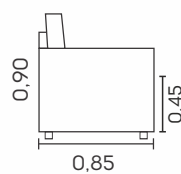

Pés em Madeira 

VISTA LATERAL

1 LUGAR

2 LUGARES

3 LUGARES

Dolce.

cód.: 304

Assentos