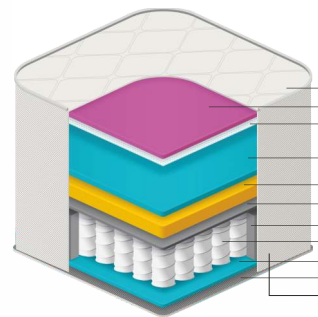

Glamour.
cód.: 977

Tamanhos (cm):
088x188
096x203
128x188
138x188
158x198
Altura: 28

Glamour

COLCHÃO DE MOLA

- Tecido Malha
- Espuma Macia Densidade 20 kg/m³
- Tecido Não Tecido
- Espuma Convencional Densidade 28 kg/m³
- Aglomerado de Espuma Densidade 100 kg/m³
- Camada Isolante (Feltro)
- Borda Perimetral - Espuma Convencional Densidade 26 kg/m³
- Molejo com Molas Ensacadas Individualmente
- Espuma Convencional Densidade 20 kg/m³
- Tecido Plano
- Revestimento Lateral: Tecido Plano - Tecido Malha
- Fibra Manta Gramatura 100 g/m²
- Tecido Não Tecido