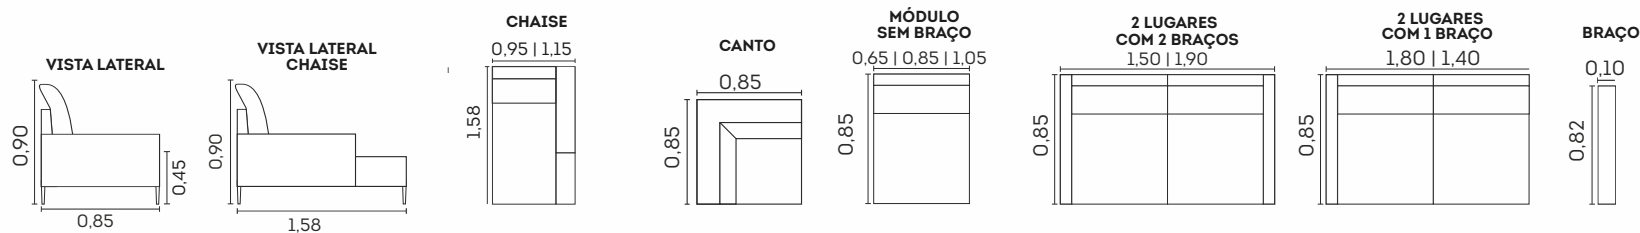

Valencia.

Assentos

- Espuma D-29 macia
- Espuma D-26
- Molas ensacadas
- Fixos
- Feltro

Encostos

- Almofadas soltas
- Fibra siliconada

Estrutura

- Madeira eucalipto e pinus de florestas renováveis
- Pés metal 18cm

Pé Metal
18 cm

Molas
ensacadas

Almofadas
soltas