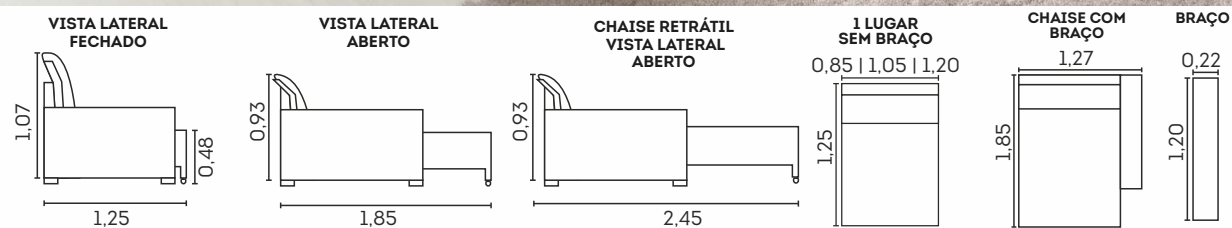

Encostos

- Fibra siliconada 
- Reclináveis em 7 estágios 
- Desmontáveis 

Estrutura

- Madeira eucalipto e pinus de florestas renováveis 

Chaise

- Assentos fixos ou retráteis 
- Encostos reclináveis com 7 estágios 
- Braço alongado 

Assentos com Molas Espiral

Retrátil com Corrediças Metálicas

Retrátil com Abertura de 60 cm

Assentos

- ☒ Espuma D-29 macia
- ☒ Molas espiral
- ☒ Manta em fibra siliconada
- ☒ Retrâteis
- ☒ Corrediças metálicas
- ☒ Abertura de 60 cm