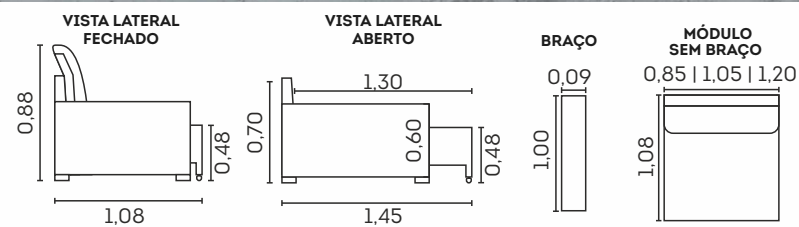

cód.: 2447

Italo.

Assentos

- Espuma D-28
- Molas espiral
- Retráteis - vira cama
- Corrediças metálicas
- Abertura de 37cm

Encostos

- Espuma D-28
- Almofadas soltas
- Fibra siliconada
- Reclináveis - vira cama
- Catraca 3 estágios

Estrutura

- Madeira eucalipto e pinus
- de florestas renováveis

Assentos com
Molas Espiral

Almofadas
soltas

Sofá
Cama