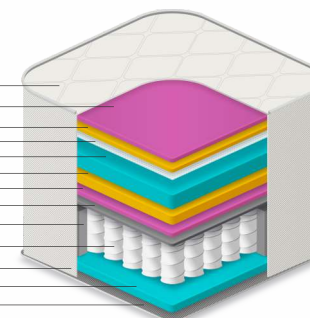

COLCHÃO DE MOLAS

Travertino

Revestimento

- Tecido Malha
- Manta Fibra 400g/m²
- Espuma Macia Densidade 20kg/m³
- Tecido não tecido
- Espuma Convencional Densidade 45kg/m³
- Aglomerado de Espuma Densidade 100kg/m³
- Espuma Convencional Densidade 33kg/m³
- Camada isolante (Feltro)
- Borda Perimetral - Espuma convencional densidade 26kg/m³
- Molejo Ensacado Individualmente
- Revestimento Lateral: Tecido Plano
- Poliestireno Expandido
- Tecido Plano