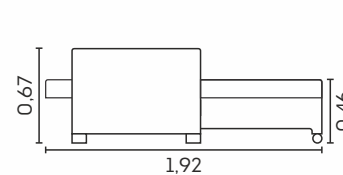

3 em 1
Poltrona
Chaise
Cama

VISTA LATERAL
FECHADO

VISTA LATERAL
SEMI ABERTO

VISTA LATERAL
ABERTO

MÓDULO

Poltrona Cama Lara.

cód.: 2697

Detalhes: