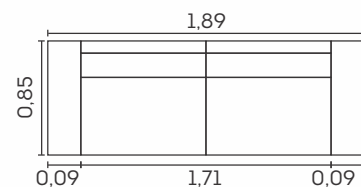

Pés em Madeira 

VISTA LATERAL

1 LUGAR

2 LUGARES

3 LUGARES

Dolce.

cód.: 304

Assentos