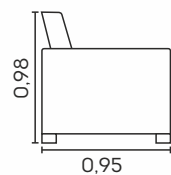

VISTA LATERAL
FECHADO