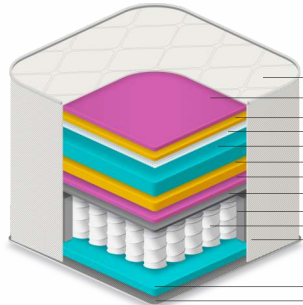

COLCHÃO DE MOLA

Palermo.

cód.: 2495

Tamanhos (cm):

- 088x188
- 096x203
- 128x188
- 138x188
- 158x198
- 193x203
- Altura: 36

Palermo

- Tecido Malha
- Manta Fibra 400g/m²
- Espuma Macia Densidade 20kg/m³
- Tecido Não Tecido
- Espuma Convencional Densidade 45kg/m³
- Aglomerado de Espuma Densidade 100kg/m³
- Espuma Convencional Densidade 33kg/m³
- Camada Isolante (Feltro)
- Borda Perimetral - Espuma Convencional Densidade 26kg/m³
- Molejo Ensacado Individualmente
- Revestimento Lateral, Tecido Malha
- Espuma Macia D-20
- Tecido Não Tecido
- Poliestireno Expandido
- Tecido Plano