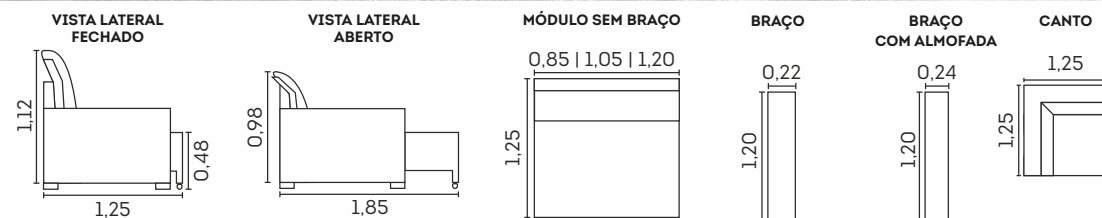

Estrutura

- ☑ Madeira eucalipto e pinus de florestas renováveis

Molas ensacadas

Assentos com Molas Espiral

Retrátil com Corrediças Metálicas

Retrátil com Abertura de 60 cm

Opcional braço com almofada

Coliseu.