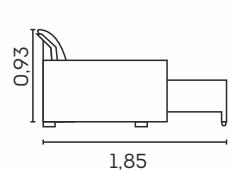

- Madeira eucalipto e pinus
de florestas renováveis

Retrátil com
Corrediças
Metálicas

Retrátil com
Abertura de
60 cm

Assentos com
Molas Espiral

VISTA LATERAL
FECHADO

VISTA LATERAL
ABERTO

MÓDULO
SEM BRAÇO

BRAÇO