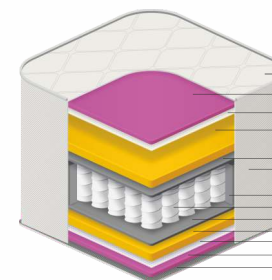

Due.

cód.: 2048

Tamanhos (cm):

088x188
096x203
128x188
138x188
158x198
193x203
Altura: 31

Due

Tecido Malha
Espuma Macia Densidade 20 kg/m³
Tecido Não Tecido
Espuma Convencional Densidade 26 kg/m³ } Revestimento Face 1
Camada Isolante (Feltro)
Revestimento Lateral
Tecido Plano - Tecido Malha
Borda Perimetral - Espuma Convencional Densidade 26 kg/m³
Molejo com Molas Ensacadas Individualmente
Camada Isolante (Feltro)
Espuma Convencional Densidade 26 kg/m³
Tecido Não Tecido
Espuma Macia Densidade 20 kg/m³
Tecido Malha } Revestimento Face 2

COLCHÃO DE MOLLA PILLLOW DUPLO