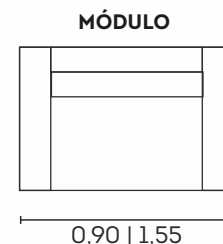

Poltrona Cama Lara.

cód.: 2697

Detalhes:

- 🛋 Espuma D-26
- 🛋 Manta de fibra siliconada
- 🛋 Encosto fixo
- 🛋 Almofadas soltas
- 🛋 Fibra siliconada

Vira
cama