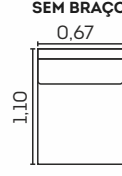

MÓDULO
SEM BRAÇO

Golden.

cód.: 140

Assentos

- ☒ Espuma D-29 macia
- ☒ Reclináveis e fixos

Encostos

- ☒ Reclináveis e fixos
- ⊕ Fibra siliconada
- ☒ Sistema articulado zero wall

Estrutura