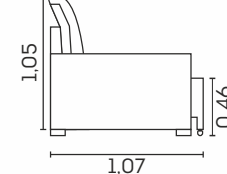

VISTA LATERAL FECHADO

VISTA LATERAL ABERTO

MÓDULO SEM BRAÇO
0,70 | 0,90

BRAÇO

Poltrona Cama Flora.

cód.: 2069 - cód.: 377

Detalhes:

- ⊕ Fibra siliconada
- ☒ Espuma D-26
- ⊕ Manta de fibra siliconada
- ⊙ Almofadas soltas com fibra siliconada
- ☑ Reclinável em 3 estágios