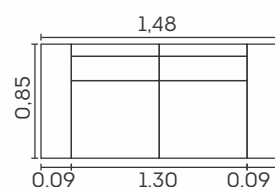

Pés em Madeira 

VISTA LATERAL

1 LUGAR

2 LUGARES

3 LUGARES

Dolce.

cód.: 304

Assentos