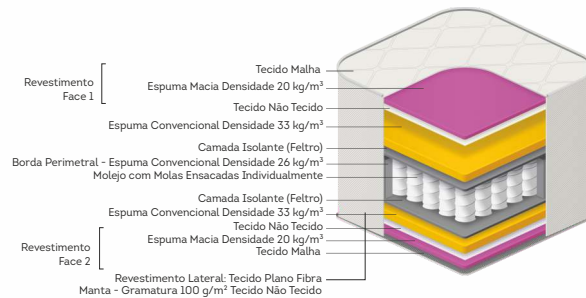

COLCHÃO DE MOLLA PILLLOW DUPLO

COLCHÃO DE MOLA PILLLOW DUPLO

Portinari.

cód.: 953

Tamanhos (cm):

088x188
096x203
128x188
138x188
158x198
193x203
Altura: 35

Portinari

FIRME
Classificação de conforto