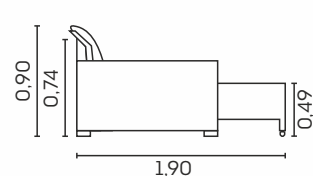

Estrutura

- Madeira eucalipto e pinus de florestas renováveis

Assentos com Molas Espiral

Assento com Espuma Alta Resiliência

Retrátil com Abertura de 60 cm

Reclinável 5 estágios

VISTA LATERAL FECHADO

VISTA LATERAL ABERTO