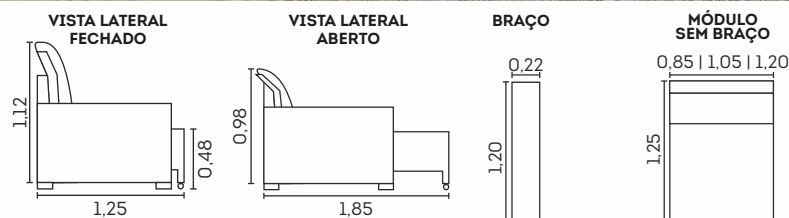

Estrutura

Madeira eucalipto e pinus de florestas renováveis

Molas ensacadas

Assentos com Molas Espiral

Retrátil com Corrediças Metálicas

Retrátil com Abertura de 60 cm

Londres.

cód.: 323