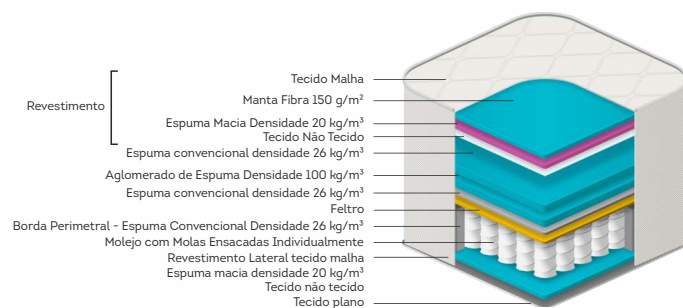

COLCHÃO DE MOLA

Denver.

cód.: 2795

Tamanhos (cm):

088x188
096x203
128x188
138x188
158x198
193x203
Altura: 30

Denver

Tecido Malha

Frame borda de espuma