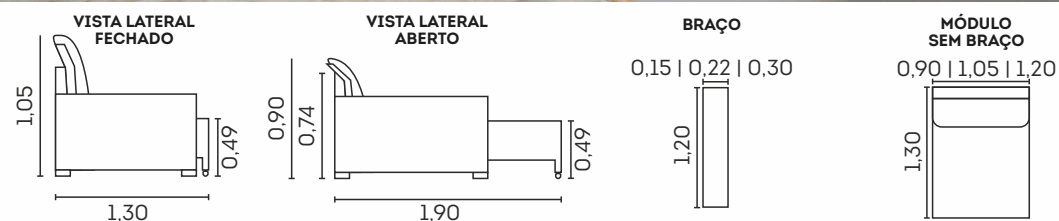

Retrátil com Abertura de 60 cm

Reclinável 5 estágios

cód.: 020

Sevilha.

Assentos

- Espuma AG 
- Espuma D-26 
- Molas espiral 
- Manta de fibra siliconada 
- Retráteis 
- Corrediças metálicas 
- Abertura de 50 cm 