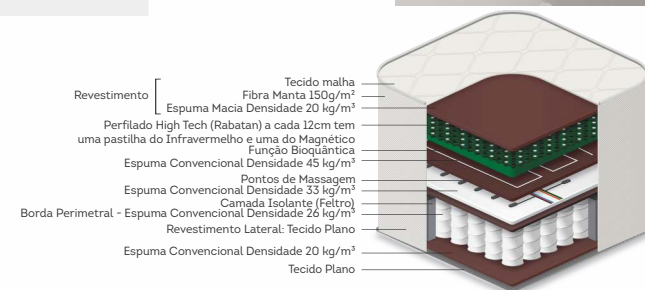

Aplicativo ou Alexa

Energia bioquântica

Função Cromoterapia

Massageador Automático

Classificação de conforto

Ideal para suportar até 140kg

Molas ensacadas

Tecido Malha