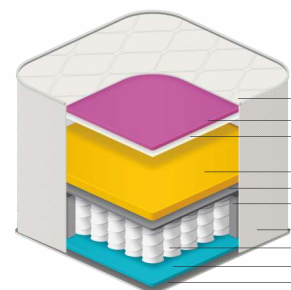

Tecido Jacquard Actigard (Verão)

Pillow Duplo

Tecido Malha
Fibra Manta 150g/m²
Espuma Macia Densidade 20 kg/m³
Tecido Não Tecido
Espuma Conventional Densidade 33 kg/m³
Camada Isolante (Feltro)
Borda Perimetral - Espuma Conventional Densidade 26 kg/m³
Molejo com molas ensacadas individualmente
Revestimento Lateral: Tecido Plano - Tecido não tecido
Camada Isolante (Feltro)
Espuma Conventional Densidade 33 kg/m³
Tecido Não Tecido
Espuma Macia Densidade 20 kg/m³
Revestimento face 2
Tecido Plano

Estilo.

cód.: 978

- Tecido Malha
- Espuma Macia Densidade 20 kg/m³
- Tecido Não Tecido
- Espuma Aglomerada Densidade 100 kg/m³
- Camada Isolante (Feltro) de Espuma
- Borda Perimetral - Espuma Convencional Densidade 26 kg/m³
- Revestimento Lateral: Tecido Plano
- Molejo com Molas Ensacadas Individualmente
- Espuma Convencional Densidade 20kg/m³
- Tecido Plano