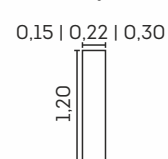

Coliseu.

cód.: 2499

Assentos

- Espuma D-29 macia
- Espuma D-36 Alta
- Resiliência (HR)
- Espuma D-26
- Molas espiral
- Retratois
- Manta de fibra siliconada
- Corrediças metálicas
- Abertura de 60cm

Encostos

- Almofadas soltas
- Fibra siliconada
- Reclináveis em 5 estágios

Estrutura

- Madeira eucalipto e pinus de florestas renováveis

Assentos com Molas Espiral

Assento com Espuma Alta Resiliência

Retrátil com Abertura de 60 cm

Reclinável 5 estágios

BRAÇO