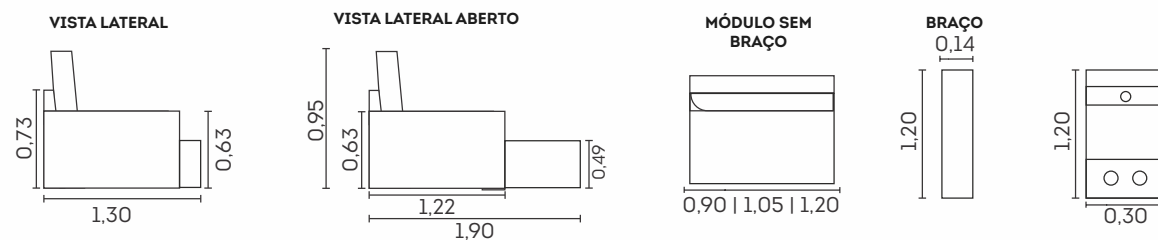

cód.: 2778

Sidney.

Assentos

- Abertura 60cm
- Assento retrátil
- Espuma D-29 macia
- Espuma D-36 alta resiliência
- Corrediça metálica
- Mola Espiral

Encostos

- Reclinável 5 estágios
- Almofadas soltas
- Fibra siliconada

Estrutura

Madeira eucalipto e pinus de florestas renováveis