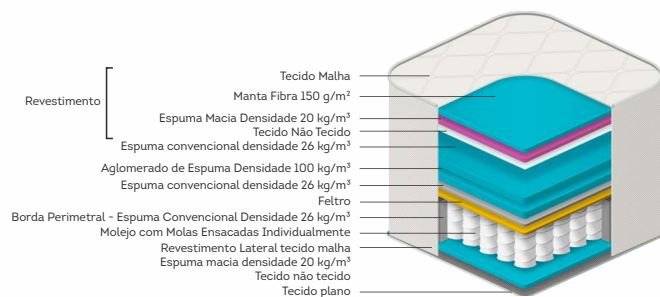

Confort.

cód.: 2293

Tamanhos (cm):

088x188
096x203
128x188
138x188
158x198
193x203
Altura: 30

Confort

COLCHÃO DE MOLA