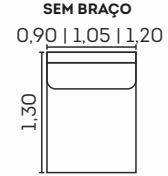

MÓDULO SEM BRAÇO