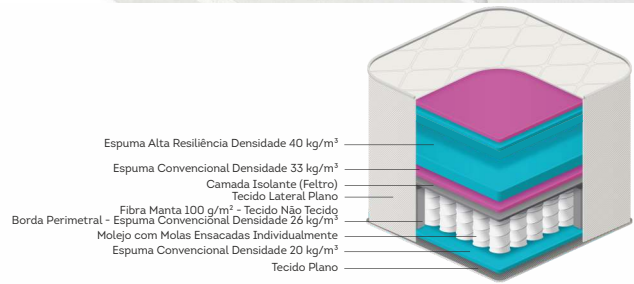

Energia bioquântica

Massageador Automático

Classificação de conforto EXTRA MACIO

Ideal para suportar até 120kg

Molas ensacadas

Frame borda de espuma

Tecido Malha

Lateral Linho

Espuma Alta resiliência

Massageador Controle sem fio