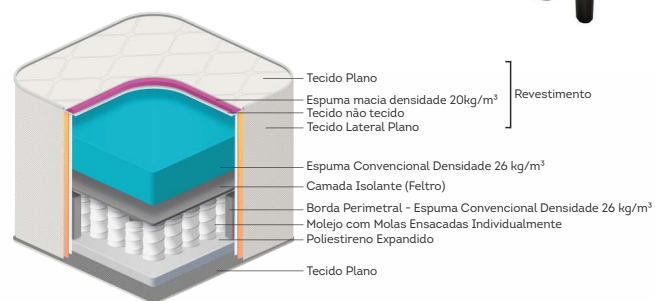

Frame borda de espuma

Molas ensacadas

Ideal para suportar até 120kg

Classificação de conforto

COLCHÃO DE MOLA

Tróia.

cód.: 328

Tamanhos (cm):
 088x188
 138x188
 158x198
 Altura: 25