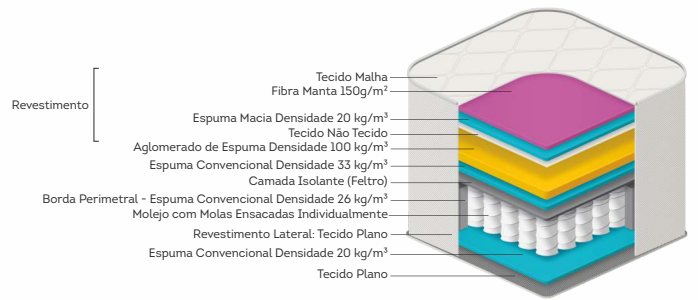

- **EXTRA FIRME**
  Classificação de conforto
- **KG**
  Ideal para suportar até 140kg
- **Molas ensacadas**
- **Frame borda de espuma**
- **Tecido Malha**