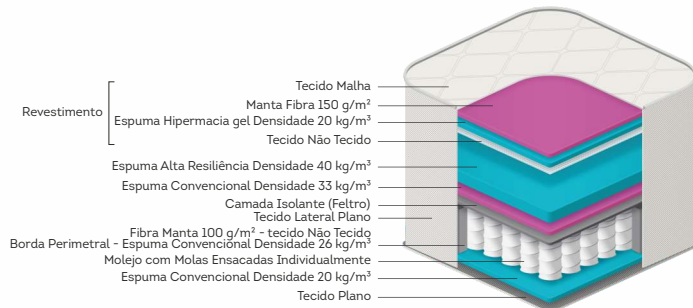

Classificação de conforto

Ideal para suportar até 120kg

Molas ensacadas

Frame borda de espuma

Tecido Malha

Lateral Linho

Gel Sense®

Espuma Hiper Soft