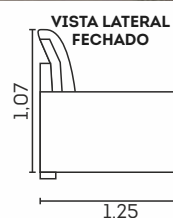

Assentos

- ☒ Espuma D-29 macia
- ☒ Molas espiral
- ☒ Manta em fibra siliconada
- ☒ Retrâteis
- ☒ Corrediças metálicas
- ☒ Abertura de 60 cm

Encostos

- ☒ Fibra siliconada
- ☒ Reclináveis em 7 estágios
- ☒ Desmontáveis

Estrutura

- ☒ Madeira eucalipto e pinus de florestas renováveis

Chaise

- ☒ Assentos fixos ou retrâteis
- ☒ Encostos reclináveis com 7 estágios
- ☒ Braço alongado

Assentos com Molas Espiral

Retrátil com Corrediças Metálicas

Retrátil com Abertura de 60 cm