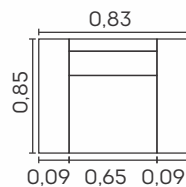

Pés em Madeira 

VISTA LATERAL

1 LUGAR

2 LUGARES

3 LUGARES

Dolce.

cód.: 304

Assentos