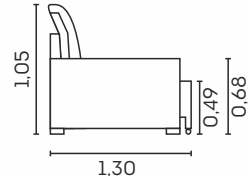

Estrutura

- Madeira eucalipto e pinus de florestas renováveis

Assentos com Molas Espiral

Assento com Espuma Alta Resiliência

Retrátil com Abertura de 60 cm

Reclinável 5 estágios

VISTA LATERAL FECHADO

VISTA LATERAL ABERTO