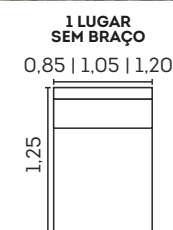

Assentos

- ☒ Espuma D-29 macia
- ☒ Molas espiral
- ☒ Manta em fibra siliconada
- ☒ Retrâteis
- ☒ Corrediças metálicas
- ☒ Abertura de 60 cm

Encostos

- ☒ Fibra siliconada
- ☒ Reclináveis em 7 estágios
- ☒ Desmontáveis

Estrutura

- ☒ Madeira eucalipto e pinus de florestas renováveis

Chaise

- ☒ Assentos fixos ou retrâteis
- ☒ Encostos reclináveis com 7 estágios
- ☒ Braço alongado

Assentos com Molas Espiral

Retrátil com Corrediças Metálicas

Retrátil com Abertura de 60 cm