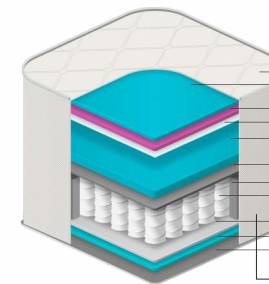

Tecido Malha
Manta Fibra 150g/m²
Espuma Macia Densidade 20 kg/m³
Tecido Não Tecido
Espuma Convencional Densidade 45 kg/m³
Camada Isolante (Feltro)
Borda Perimetral - Espuma Convencional Densidade 26 kg/m³
Molejo com Molas Ensacadas Individualmente
Poliestireno Expandido
Espuma Convencional Densidade 20 kg/m³
Tecido Plano
Tecido Lateral Plano
Espuma Macia Densidade 20 kg/m³
Tecido Não Tecido