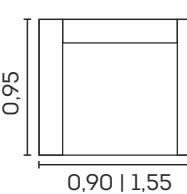

3 em 1
Poltrona
Chaise
Cama

VISTA LATERAL
FECHADO

VISTA LATERAL
SEMI ABERTO

VISTA LATERAL
ABERTO

MÓDULO

Poltrona Cama Lara.

cód.: 2697

Detalhes: