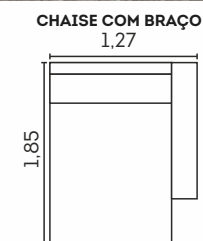

Assentos com Molas Espiral

Retrátil com Corrediças Metálicas

Retrátil com Abertura de 60 cm

cód.: 326

Bari.

Assentos

- Espuma D-26
- Molas ensacadas
- Molas espiral
- Retráteis
- Manta de fibra siliconada
- Feltro
- Corrediças metálicas
- Abertura de 50cm