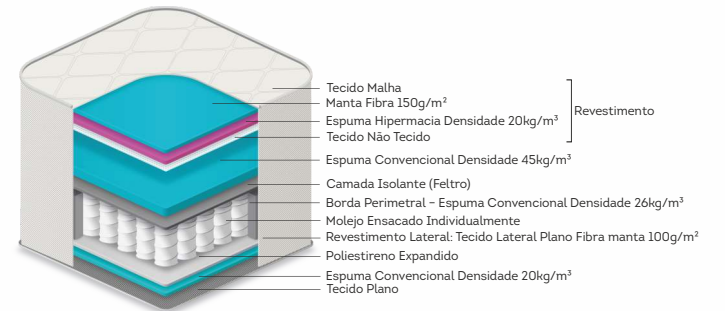

COLCHÃO DE MOLA

Gel Sense®

Espuma Hiper Soft

Tecido Malha

Frame borda de espuma

Molas ensacadas

Ideal para suportar até 140kg

Classificação de conforto