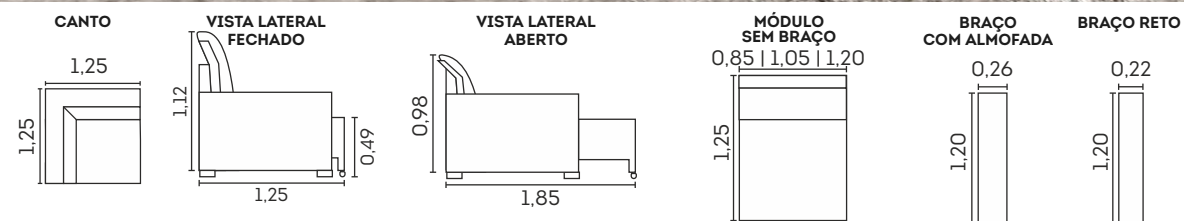

Estrutura

- ☑ Madeira eucalipto e pinus de florestas renováveis

Assentos com Molas Espiral

Molas ensacadas

Retrátil com Abertura de 60 cm

Opcional braço reto

Retrátil com Corrediças Metálicas

cód.: 351