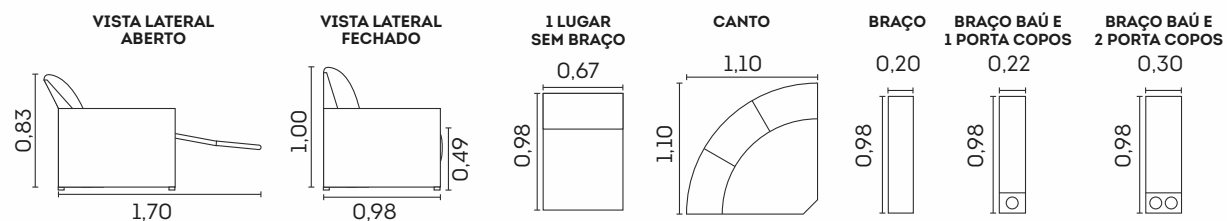

- ☒ Madeira eucalipto e pinus de florestas renováveis

Opcional Reclinável com Controle

Acionamento manual na lateral do assento

Opcional Massageador com controle sem fio

cód.: 321

Roma.

Assentos

- Espuma D-26
- Molas ensacadas
- Molas espiral
- Manta de fibra siliconada
- Retráteis
- Feltro
- Corrediças metálicas
- Abertura de 50 cm