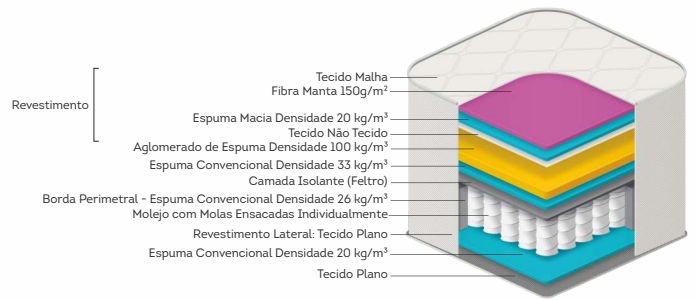

Classificação de conforto

Ideal para suportar até 140kg

Molas ensacadas

Frame borda de espuma

Tecido Malha