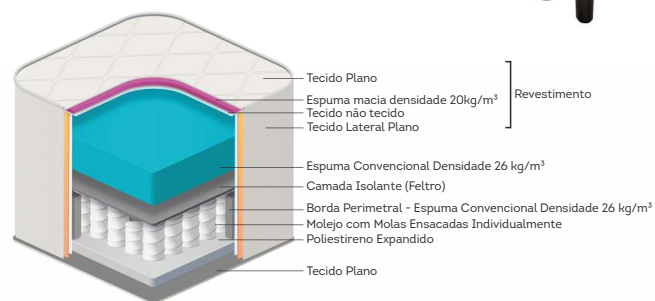

Frame borda de espuma

Molas ensacadas

Ideal para suportar até 120kg

Classificação de conforto

COLCHÃO DE MOLA

Tróia.

cód.: 328

Tamanhos (cm):