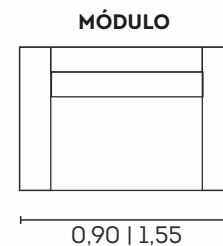

Poltrona Cama Lara.

cód.: 2697

Detalhes:

- 🛋 Espuma D-26
- 🛋 Manta de fibra siliconada
- 🛋 Encosto fixo
- 🛋 Almofadas soltas
- 🛋 Fibra siliconada

Vira
cama