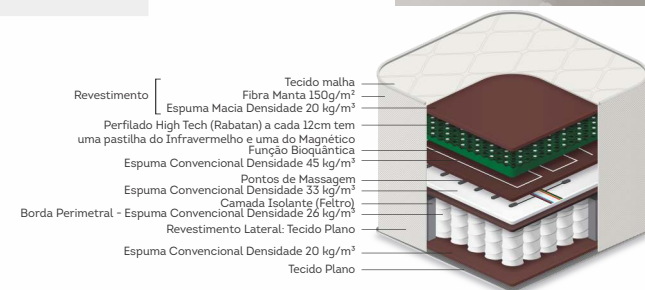

Aplicativo ou Alexa

Energia bioquântica

Função Cromoterapia

Massageador Automático

Classificação de conforto

Ideal para suportar até 140kg

Molas ensacadas

Tecido Malha

Frame borda de espuma

Magnético e infravermelho longo