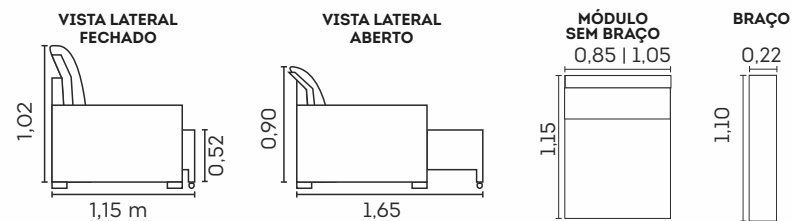

Estrutura

- ☒ Madeira eucalipto e pinus de florestas renováveis

Assentos com Molas Espiral

Retrátil com Corrediças Metálicas

Retrátil com Abertura de 50 cm

cód.: 256

Porter.

Assentos