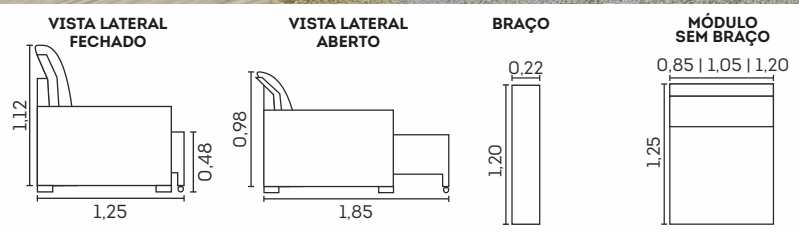

cód.: 351

Veneza.

Assentos

- Espuma D-26
- Molas ensacadas
- Molas espiral
- Retráteis
- Manta de fibra siliconada
- Feltro
- Corrediças metálicas
- Abertura de 60 cm

Encostos

- Fibra siliconada
- Reclináveis em 7 estágios
- Desmontáveis

Estrutura

Madeira eucalipto e pinus de florestas renováveis

- Molas ensacadas
- Assentos com Molas Espiral
- Retrátil com Corrediças Metálicas
- Retrátil com Abertura de 60 cm