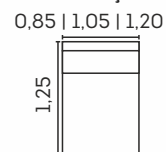

Retrátil com
Corrediças
Metálicas 

Retrátil com
Abertura de
60 cm 

Assentos com
Molas Espiral 

VISTA LATERAL
FECHADO

VISTA LATERAL
ABERTO

MÓDULO
SEM BRAÇO

BRAÇO

Parma.