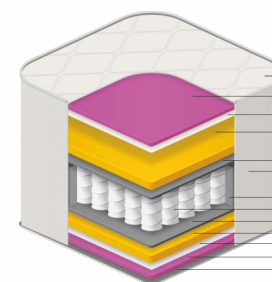

Due.

cód.: 2048

Tamanhos (cm):

088x188
096x203
128x188
138x188
158x198
193x203
Altura: 31

Due

Tecido Malha
Espuma Macia Densidade 20 kg/m³
Tecido Não Tecido
Espuma Convencional Densidade 26 kg/m³ } Revestimento Face 1
Camada Isolante (Feltro)
Revestimento Lateral
Tecido Plano - Tecido Malha
Borda Perimetral - Espuma Convencional Densidade 26 kg/m³
Molejo com Molas Ensacadas Individualmente
Camada Isolante (Feltro)
Espuma Convencional Densidade 26 kg/m³
Tecido Não Tecido
Espuma Macia Densidade 20 kg/m³
Tecido Malha } Revestimento Face 2

COLCHÃO DE MOLLA PILLLOW DUPLO