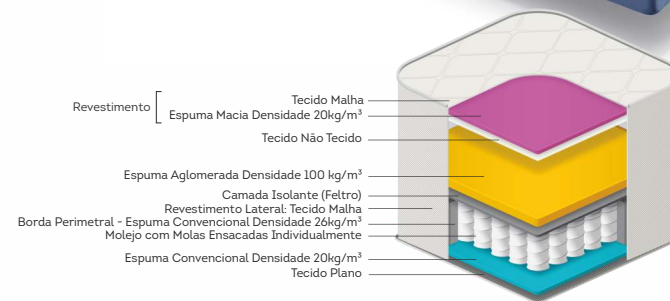

Skala Indigo.

cód.: 2691

Tamanhos (cm):

088x188
096x203
128x188
138x188
158x198
Altura: 23

COLCHÃO DE MOLA