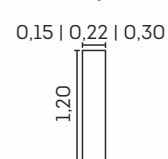

Coliseu.

cód.: 2499

Assentos

- Espuma D-29 macia
- Espuma D-36 Alta
- Resiliência (HR)
- Espuma D-26
- Molas espiral
- Retratois
- Manta de fibra siliconada
- Corrediças metálicas
- Abertura de 60cm

Encostos

- Almofadas soltas
- Fibra siliconada
- Reclináveis em 5 estágios

Estrutura

- Madeira eucalipto e pinus de florestas renováveis

Assentos com Molas Espiral

Assento com Espuma Alta Resiliência

Retrátil com Abertura de 60 cm

Reclinável 5 estágios