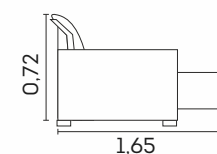

VISTA LATERAL FECHADO

BRAÇO

MÓDULO SEM BRAÇO

cód.: 2447

Italo.

Assentos

- Espuma D-28
- Molas espiral
- Retráteis - vira cama
- Corrediças metálicas
- Abertura de 37cm

Encostos