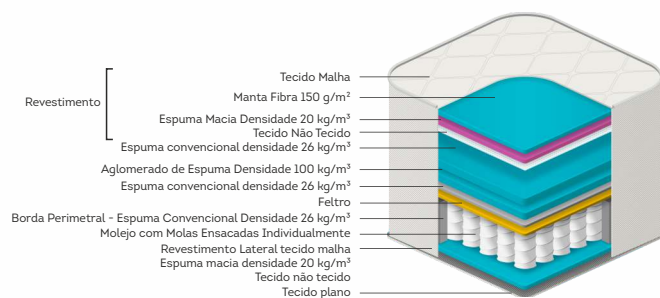

Confort.

cód.: 2293

Tamanhos (cm):

088x188
096x203
128x188
138x188
158x198
193x203
Altura: 30

Confort

COLCHÃO DE MOLA