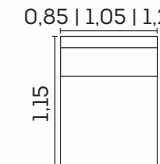

VISTA LATERAL FECHADO

BRAÇO

MÓDULO SEM BRAÇO

cód.: 2447

Italo.

Assentos

- Espuma D-28
- Molas espiral
- Retráteis - vira cama
- Corrediças metálicas
- Abertura de 37cm

Encostos