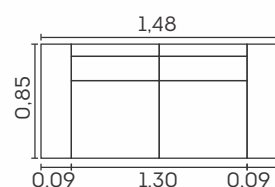

cód.: 038

Piemonte.

Assentos

- Espuma D-29 macia ☒
- Manta de fibra siliconada ☒
- Fixos ☒

Encostos

- Almofadas soltas ☒
- Fibra siliconada ☒

Estrutura

- Madeira eucalipto e pinus de florestas renováveis ☒
- Pés Madeira ☒

Almofadas soltas

Acompanha rolo decorativo

Pés em Madeira

2 LUGARES