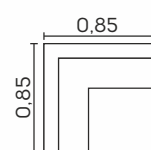

Potenza.

Assentos

- Espuma D-28
- Molas ensacadas
- Manta de fibra siliconada
- Fixos
- Feltro

Encostos

- Almofadas soltas
- Fibra siliconada

Estrutura

- Madeira eucalipto e pinus
- de florestas renováveis

Molas ensacadas

Encosto com almofadas soltas