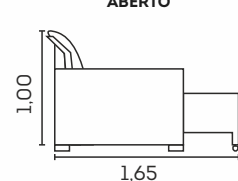

Estrutura

Madeira eucalipto e pinus  de florestas renováveis

Retrátil com Corrediças Metálicas

Retrátil com Abertura de 50 cm

Assentos com Molas Espiral

VISTA LATERAL FECHADO

VISTA LATERAL ABERTO

MÓDULO SEM BRAÇO