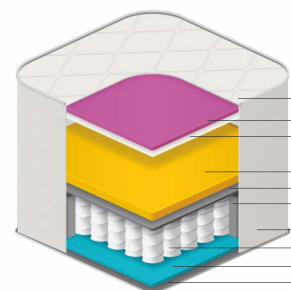

Estilo.

cód.: 978

- Tecido Malha
- Espuma Macia Densidade 20 kg/m³
- Tecido Não Tecido
- Espuma Aglomerada Densidade 100 kg/m³
- Camada Isolante (Feltro) de Espuma
- Borda Perimetral - Espuma Convencional Densidade 26 kg/m³
- Revestimento Lateral: Tecido Plano
- Molejo com Molas Ensacadas Individualmente
- Espuma Convencional Densidade 20kg/m³
- Tecido Plano

Tamanhos (cm):

088x188
096x203
128x188
138x188
158x198
Altura: 26