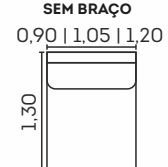

Reclinável 5 estágios

VISTA LATERAL FECHADO

VISTA LATERAL ABERTO

BRAÇO

MÓDULO SEM BRAÇO

Supreme.

cód.: 2328

Assentos