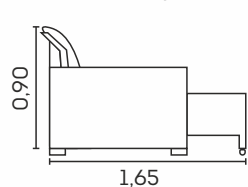

Retrátil com Corrediças Metálicas

Retrátil com Abertura de 50cm

Tamanho do Baú 17cm de altura

Com amortecedor a gás

Sofá Baú

VISTA LATERAL FECHADO

VISTA LATERAL ABERTO

MÓDULO SEM BRAÇO