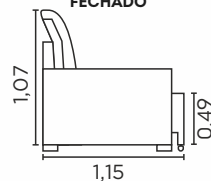

Estrutura

Madeira eucalipto e pinus  de florestas renováveis

Retrátil com Corrediças Metálicas

Retrátil com Abertura de 50 cm

Assentos com Molas Espiral

VISTA LATERAL FECHADO

VISTA LATERAL ABERTO

MÓDULO SEM BRAÇO