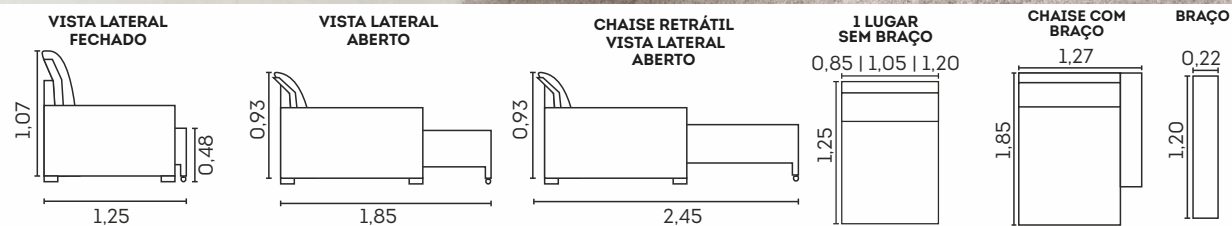

Encostos

- Fibra siliconada 
- Reclináveis em 7 estágios 
- Desmontáveis 

Estrutura

- Madeira eucalipto e pinus de florestas renováveis 

Chaise

- Assentos fixos ou retráteis 
- Encostos reclináveis com 7 estágios 
- Braço alongado 

Assentos com Molas Espiral

Retrátil com Corrediças Metálicas

Retrátil com Abertura de 60 cm

Assentos

- ☒ Espuma D-29 macia
- ☒ Molas espiral
- ☒ Manta em fibra siliconada
- ☒ Retrâteis
- ☒ Corrediças metálicas
- ☒ Abertura de 60 cm