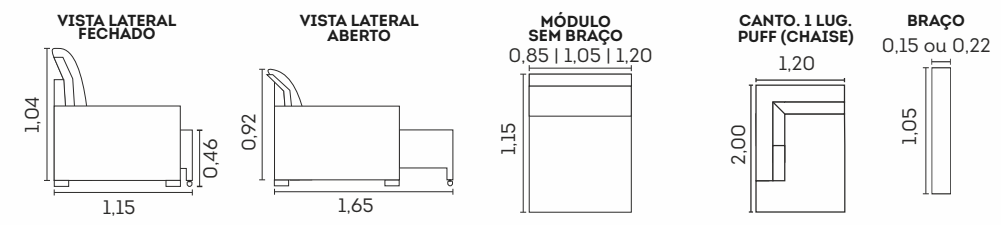

cód.: 321

Roma.

Assentos

- Espuma D-26
- Molas ensacadas
- Molas espiral
- Manta de fibra siliconada
- Retráteis
- Feltro
- Corrediças metálicas
- Abertura de 50 cm

Encostos

- Fibra siliconada
- Reclináveis em 5 estágios
- Desmontáveis

Estrutura

Madeira eucalipto e pinus de florestas renováveis

Molas ensacadas	Assentos com Molas Espiral
Retrátil com Abertura de 50 cm	Retrátil com Corrediças Metálicas