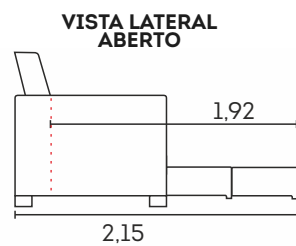

Poltrona Cama Lara.

cód.: 2697

Detalhes:

- 🛋 Espuma D-26
- 🛋 Manta de fibra siliconada
- 🛋 Encosto fixo
- 🛋 Almofadas soltas
- 🛋 Fibra siliconada

Vira
cama