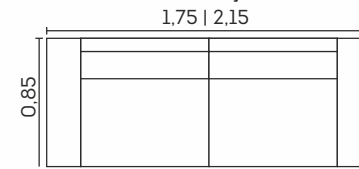

Potenza.

Assentos

- Espuma D-28
- Molas ensacadas
- Manta de fibra siliconada
- Fixos
- Feltro

Encostos

- Almofadas soltas
- Fibra siliconada

Estrutura

- Madeira eucalipto e pinus
- de florestas renováveis

Molas ensacadas

Encosto com almofadas soltas