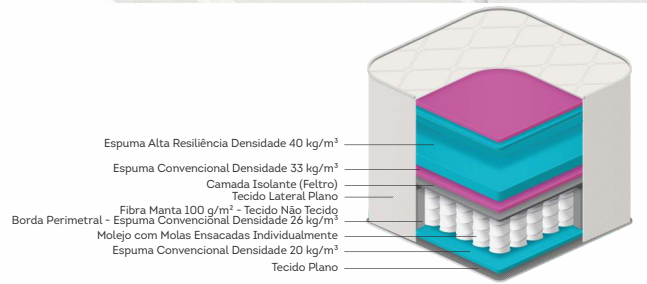

Energia bioquântica

Massageador Automático

EXTRA MACIO
Classificação de conforto

KG
Ideal para suportar até 120kg

Molas ensacadas

Frame borda de espuma

Tecido Malha

Lateral Linho

Espuma Alta resiliência

Massageador Controle sem fio