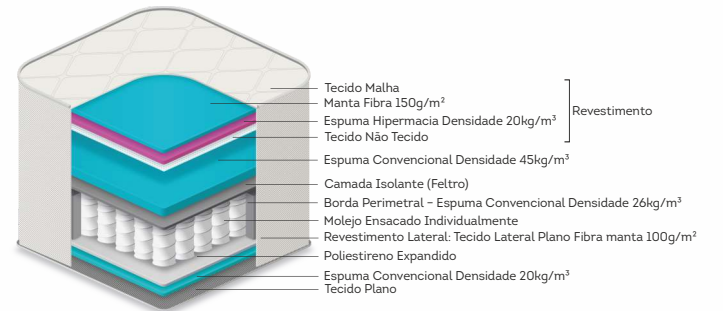

Amsterdã

COLCHÃO DE MOLA

Gel Sense®

Espuma Hiper Soft

Tecido Malha

Frame borda de espuma

Molas ensacadas

Ideal para suportar até 140kg

Classificação de conforto