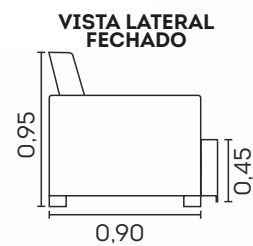

Poltrona Cama Lara.

cód.: 2697

Detalhes:

- 🛋 Espuma D-26
- 🛋 Manta de fibra siliconada
- 🛋 Encosto fixo
- 🛋 Almofadas soltas
- 🛋 Fibra siliconada

Vira
cama