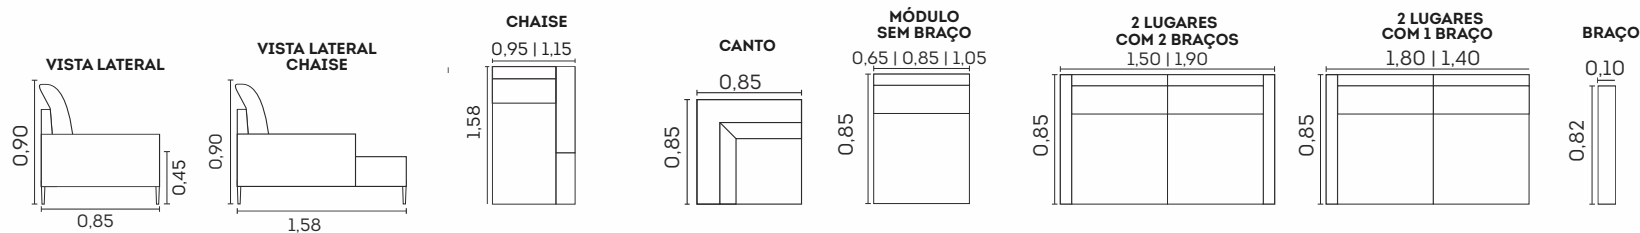

- Almofadas soltas
- Fibra siliconada

Estrutura

- Madeira eucalipto e pinus de florestas renováveis
- Pés metal 18cm

Pé Metal 18 cm

Molas ensacadas

Almofadas soltas

Amadeus.

cód.: 2039