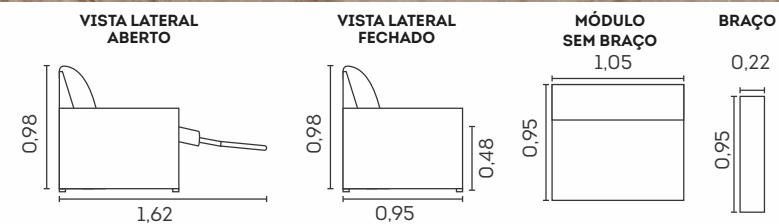

Treviso.

cód.: 300

Assentos

- ☒ Espuma D-28
- ☉ Molas ensacadas
- ☒ Fixos ou Retráteis
  (elétrico bivolt)
- ☒ Manta de fibra siliconada
- ☒ Feltro
- Sistema Touch
  (dispositivo localizado no lado interno dos braços)

Encostos

- ☒ Fibra siliconada
- ☒ Reclináveis
  (elétrico bivolt)

Estrutura

- ☒ Madeira eucalipto e pinus de florestas renováveis

Pés em metal