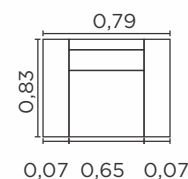

VISTA LATERAL

1 LUGAR

2 LUGARES

3 LUGARES

Potenza.

Assentos

- Espuma D-28
- Molas ensacadas
- Manta de fibra siliconada
- Fixos
- Feltro

Encostos