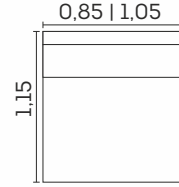

Retrátil com Corrediças Metálicas

Retrátil com Abertura de 50cm

Tamanho do Baú 17cm de altura

Com amortecedor a gás

Sofá Baú

VISTA LATERAL FECHADO

VISTA LATERAL ABERTO

MÓDULO SEM BRAÇO