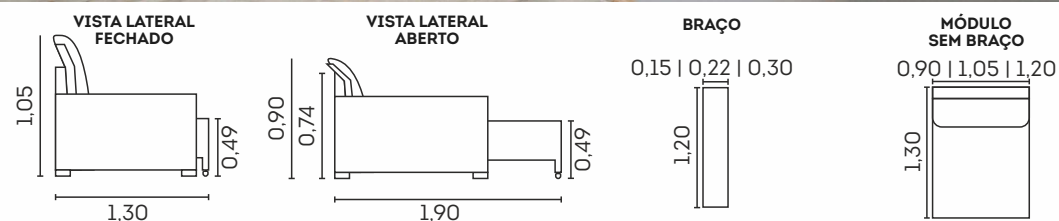

Estrutura

- ☑ Madeira eucalipto e pinus de florestas renováveis

Assentos com Molas Espiral

Assento com Espuma Alta Resiliência

Retrátil com Abertura de 60 cm

Reclinável 5 estágios

cód.: 020

Sevilha.