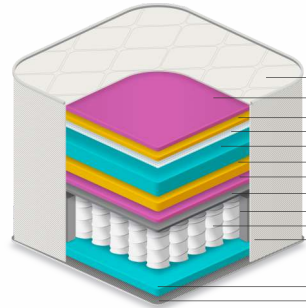

- Tecido Malha
- Manta Fibra 400g/m²
- Espuma Macia Densidade 20kg/m³
- Tecido Não Tecido
- Espuma Convencional Densidade 45kg/m³
- Aglomerado de Espuma Densidade 100kg/m³
- Espuma Convencional Densidade 33kg/m³
- Camada Isolante (Feltro)
- Borda Perimetral - Espuma Convencional Densidade 26kg/m³
- Molejo Ensacado Individualmente
- Revestimento Lateral, Tecido Malha
- Espuma Macia D-20
- Tecido Não Tecido
- Poliestireno Expandido
- Tecido Plano

Revestimento

Revestimento Lateral