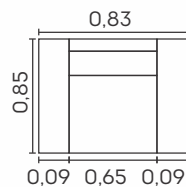

cód.: 038

Piemonte.

Assentos

- Espuma D-29 macia ☒
- Manta de fibra siliconada ☒
- Fixos ☒

Encostos

- Almofadas soltas ☒
- Fibra siliconada ☒

Estrutura

- Madeira eucalipto e pinus de florestas renováveis ☒
- Pés Madeira ☒

Almofadas soltas

Acompanha rolo decorativo

Pés em Madeira

1 LUGAR