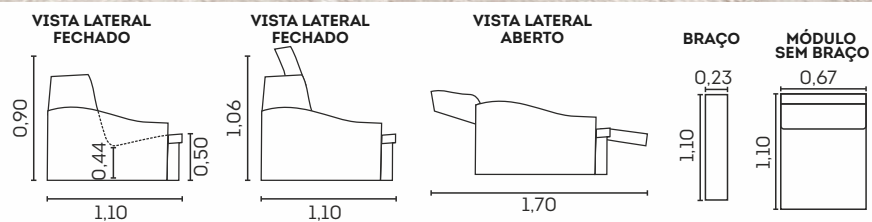

cód.: 2472

Antares.

Assentos

Espuma D-29 macia
Manta de fibra siliconada

Encostos

Espuma soft
Manta de fibra siliconada
Reclinável com apoio de
cabeça em 7 estágios
Sistema articulado
zero wall

Estrutura

Madeira eucalipto e pinus
de florestas renováveis
Pés madeira

Opcional
massageador
sem fio

Opcional
reclinável
com controle

Acionamento
manual na lateral
do assento

Encosto com
7 estágios