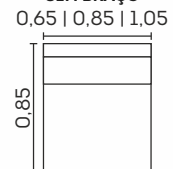

Potenza.

Assentos

- Espuma D-28
- Molas ensacadas
- Manta de fibra siliconada
- Fixos
- Feltro

Encostos

- Almofadas soltas
- Fibra siliconada

Estrutura

- Madeira eucalipto e pinus
- de florestas renováveis

Molas ensacadas

Encosto com almofadas soltas