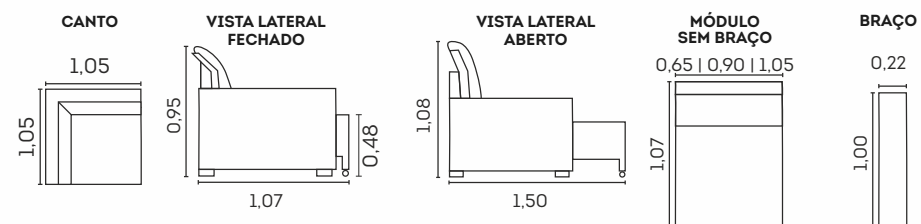

Estrutura

- ☑ Madeira eucalipto e pinus de florestas renováveis

Molas ensacadas

Assentos com Molas Espiral

Retrátil com Corrediças Metálicas

Retrátil com Abertura de 43 cm

cód.: 2540

Imperial.