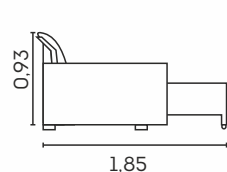

Retrátil com
Corrediças
Metálicas 

Retrátil com
Abertura de
60 cm 

Assentos com
Molas Espiral 

VISTA LATERAL
FECHADO

VISTA LATERAL
ABERTO

MÓDULO
SEM BRAÇO

BRAÇO

Parma.