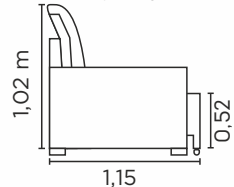

Retrátil com Corrediças Metálicas

Retrátil com Abertura de 50cm

Tamanho do Baú 17cm de altura

Com amortecedor a gás

Sofá Baú

VISTA LATERAL FECHADO

VISTA LATERAL ABERTO

MÓDULO SEM BRAÇO