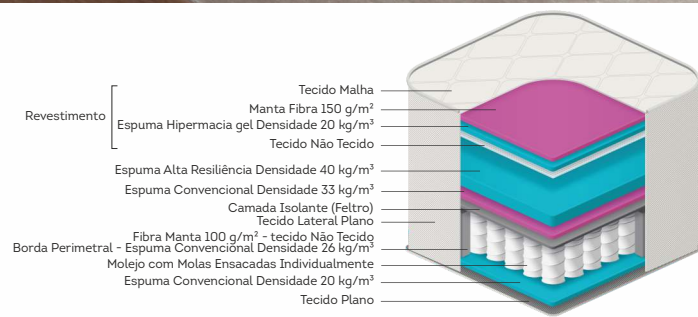

Classificação de conforto

Ideal para suportar até 120kg

Molas ensacadas

Frame borda de espuma

Tecido Malha

Lateral Linho

Gel Sense®

Espuma Hiper Soft