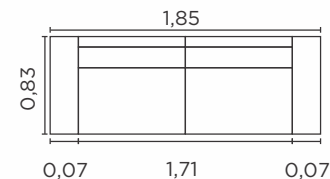

VISTA LATERAL

1 LUGAR

2 LUGARES

3 LUGARES

Potenza.

Assentos

- Espuma D-28
- Molas ensacadas
- Manta de fibra siliconada
- Fixos
- Feltro

Encostos