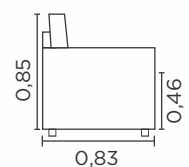

VISTA LATERAL

1 LUGAR

2 LUGARES

3 LUGARES

Potenza.

Assentos

- Espuma D-28
- Molas ensacadas
- Manta de fibra siliconada
- Fixos
- Feltro

Encostos