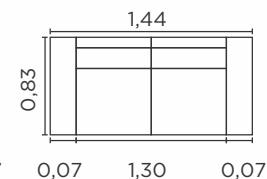

VISTA LATERAL

1 LUGAR

2 LUGARES

3 LUGARES

Potenza.

Assentos

- Espuma D-28
- Molas ensacadas
- Manta de fibra siliconada
- Fixos
- Feltro

Encostos