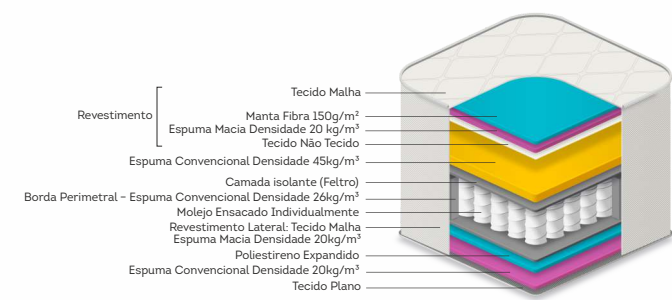

Dream.

cód.: 346

Tamanhos (cm):

088x188
096x203
128x188
138x188
158x198
193x203
Altura: 33

Dream

COLCHÃO DE MOLA

FIRME
○○○●

Classificação de conforto