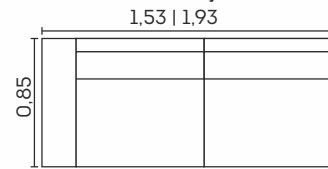

Potenza.

Assentos

- Espuma D-28
- Molas ensacadas
- Manta de fibra siliconada
- Fixos
- Feltro

Encostos

- Almofadas soltas
- Fibra siliconada

Estrutura

- Madeira eucalipto e pinus
- de florestas renováveis

Molas ensacadas

Encosto com almofadas soltas