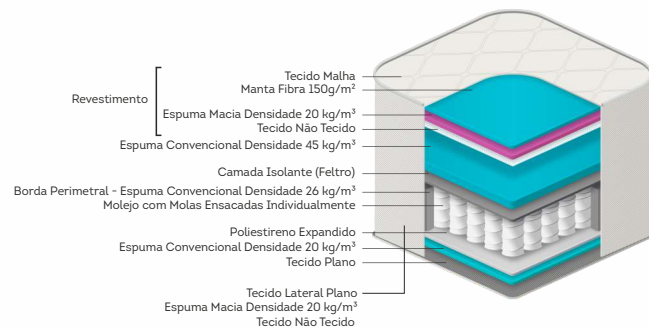

FIRME
Classificação de conforto

KG
Ideal para suportar até 140kg

Molas ensacadas

Frame borda de espuma

Tecido Malha

Design Inovador