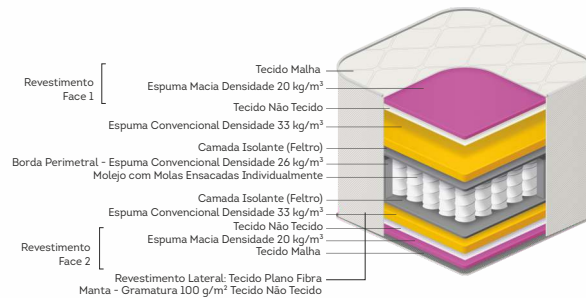

COLCHÃO DE MOLLA PILLLOW DUPLO

COLCHÃO DE MOLA PILLLOW DUPLO

Portinari.

cód.: 953

Tamanhos (cm):

- 088x188
- 096x203
- 128x188
- 138x188
- 158x198
- 193x203
- Altura: 35

Portinari

FIRME
Classificação de conforto