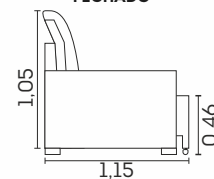

VISTA LATERAL FECHADO