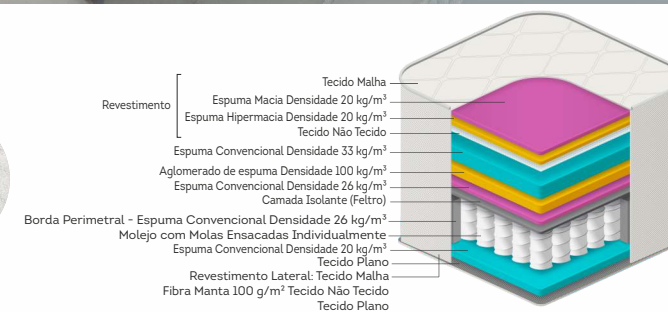

Vanco

Molas
ensacadas

FIRME
○○○

Ideal para
suportar até
140kg

Frame borda
de espuma

Pillow
Europeu

Opção de
Cor Marrom

Tecido
Malha