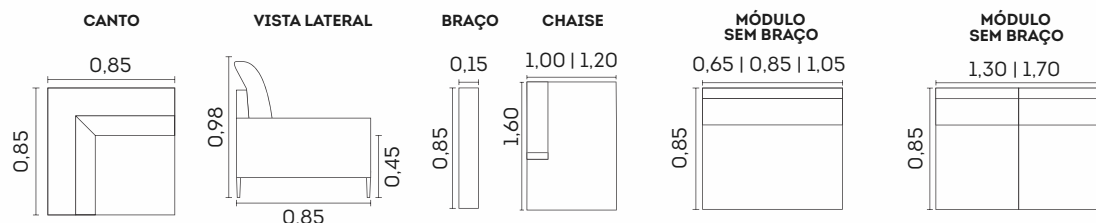

Amalfi.

Assentos

- Espuma D-29 macia ☒
- Espuma D-26 ☒
- Molas ensacadas ☒
- Fixos ☒
- Feltro ☒

Encostos

- Almofadas soltas ☒
- Fibra siliconada ☒

Estrutura

- Madeira eucalipto e pinus ☒
  de florestas renováveis
- Pés Madeira 8cm ☒

- Molas ensacadas
- Almofadas soltas
- Pés em madeira