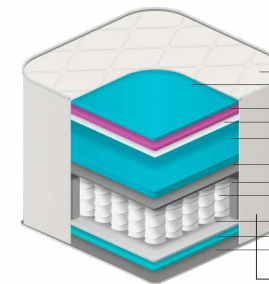

Design Inovador

Tecido Malha

Molas ensacadas

Ideal para suportar até 140kg

Classificação de conforto FIRME

Tecido Malha
Manta Fibra 150g/m²
Espuma Macia Densidade 20 kg/m³
Tecido Não Tecido
Espuma Convencional Densidade 45 kg/m³
Camada Isolante (Feltro)
Borda Perimetral - Espuma Convencional Densidade 26 kg/m³
Molejo com Molas Ensacadas Individualmente
Poliestireno Expandido
Espuma Convencional Densidade 20 kg/m³
Tecido Plano
Tecido Lateral Plano
Espuma Macia Densidade 20 kg/m³
Tecido Não Tecido