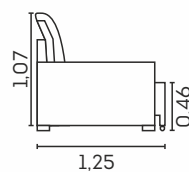

Retrátil com
Corrediças
Metálicas 

Retrátil com
Abertura de
60 cm 

Assentos com
Molas Espiral 

VISTA LATERAL
FECHADO

VISTA LATERAL
ABERTO

MÓDULO
SEM BRAÇO

BRAÇO

Parma.