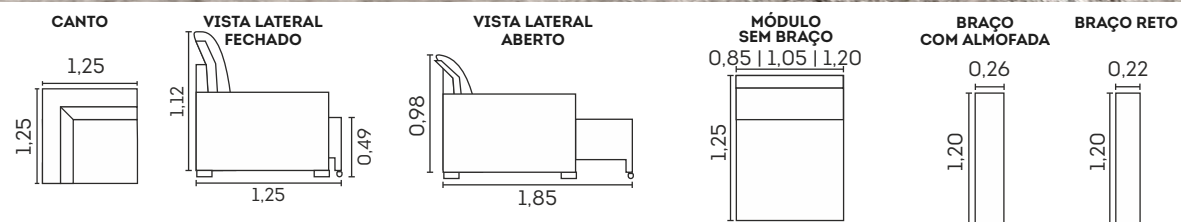

Estrutura

- ☑ Madeira eucalipto e pinus de florestas renováveis

Assentos com Molas Espiral

Molas ensacadas

Retrátil com Abertura de 60 cm

Opcional braço reto

Retrátil com Corrediças Metálicas

cód.: 351