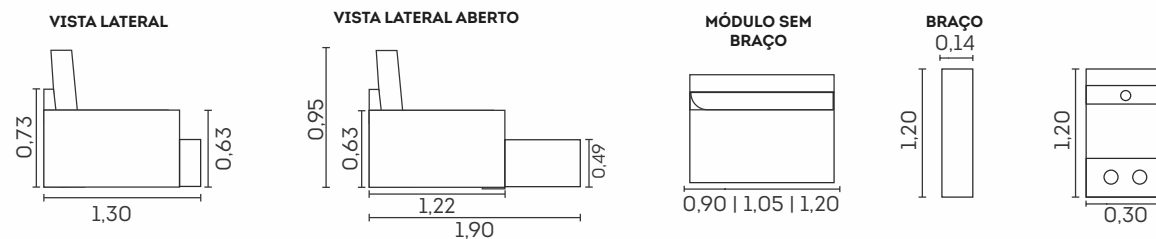

cód.: 2778

Sidney.

Assentos

- Abertura 60cm
- Assento retrátil
- Espuma D-29 macia
- Espuma D-36 alta resiliência
- Corrediça metálica
- Mola Espiral

Encostos

- Reclinável 5 estágios
- Almofadas soltas
- Fibra siliconada

Estrutura

Madeira eucalipto e pinus de florestas renováveis