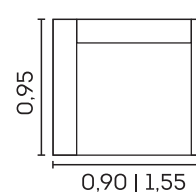

3 em 1
Poltrona
Chaise
Cama

VISTA LATERAL
FECHADO

VISTA LATERAL
SEMI ABERTO

VISTA LATERAL
ABERTO

MÓDULO

Poltrona Cama Lara.

cód.: 2697

Detalhes: