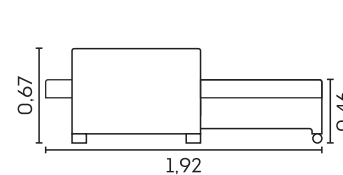

3 em 1
Poltrona
Chaise
Cama

VISTA LATERAL
FECHADO

VISTA LATERAL
SEMI ABERTO

VISTA LATERAL
ABERTO

MÓDULO

Poltrona Cama Lara.

cód.: 2697

Detalhes: