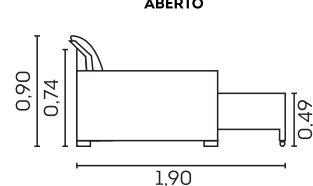

Estrutura

- Madeira eucalipto e pinus de florestas renováveis

Assentos com Molas Espiral

Assento com Espuma Alta Resiliência

Reatrtil com Abertura de 60 cm

Reclinável 5 estágios

VISTA LATERAL FECHADO

VISTA LATERAL ABERTO