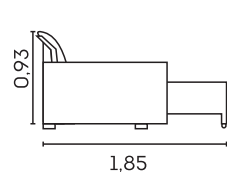

Estrutura

- Madeira eucalipto e pinus  de florestas renováveis

Retrátil com
Corrediças
Metálicas

Retrátil com
Abertura de
60 cm

Assentos com
Molas Espiral

VISTA LATERAL
FECHADO

VISTA LATERAL
ABERTO

MÓDULO
SEM BRAÇO