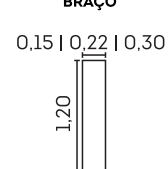

cód.: 2499

Coliseu.

Assentos

- Espuma D-29 macia
- Espuma D-36 Alta
- Resiliência (HR)
- Espuma D-26
- Molas espiral
- Reatrêis
- Manta de fibra siliconada
- Corrediças metálicas
- Abertura de 60cm

Encostos

- Almofadas soltas
- Fibra siliconada
- Reclináveis em 5 estágios

Estrutura

- Madeira eucalipto e pinus de florestas renováveis

Assentos com Molas Espiral

Assento com Espuma Alta Resiliência

Reatrtil com Abertura de 60 cm

Reclinável 5 estágios

BRAÇO