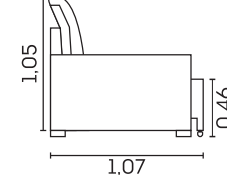

VISTA LATERAL FECHADO

VISTA LATERAL ABERTO

MÓDULO SEM BRAÇO
0,70 | 0,90

BRAÇO
0,22

Poltrona Cama Flora.

cód.: 2069 - cód.: 377

Detalhes:

- ⊕ Fibra siliconada
- ☒ Espuma D-26
- ⊕ Manta de fibra siliconada
- ⊙ Almofadas soltas com fibra siliconada
- ☑ Reclinável em 3 estágios