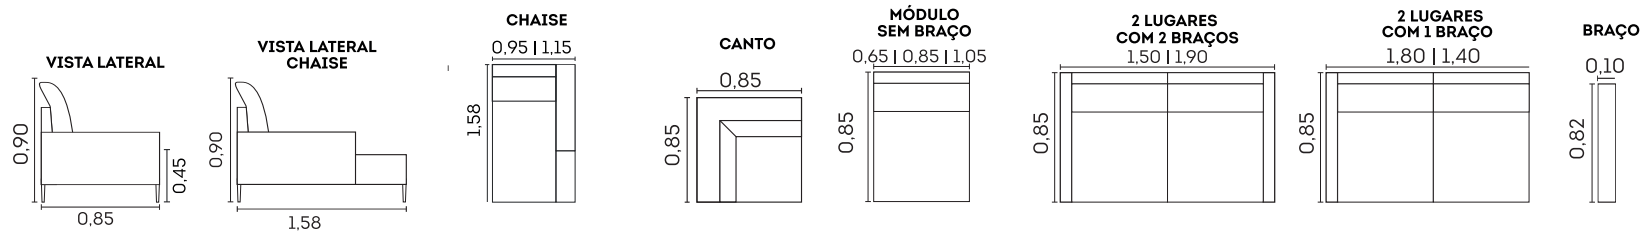

Estrutura

- Madeira eucalipto e pinus de florestas renováveis 
- Pés metal 18cm 

Pé Metal
18 cm 

Molas
ensacadas 

Almofadas
soltas 

Amadeus.

cód.: 2039

Assentos