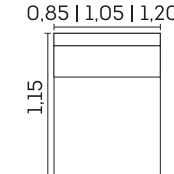

Florença.

cód.: 337

Assentos

- ☒ Espuma D-26
- ⊙ Molas ensacadas
- ⊙ Molas espiral
- ⊕ Manta de fibra siliconada
- ☑ Retrâteis
- ⊗ Feltro
- ☐ Corrediças metálicas
- ☒ Abertura de 50 cm

Encostos

- ⊕ Fibra siliconada
- ☑ Reclináveis em 5 estágios
- ☒ Desmontáveis

Estrutura

- ☑ Madeira eucalipto e pinus de florestas renováveis

Assentos com Molas Espiral

Retrátil com Corrediças Metálicas

Molas ensacadas

Retrátil com Abertura de 50 cm