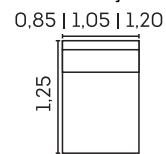

Estrutura

- Madeira eucalipto e pinus  de florestas renováveis

Retrátil com
Corrediças
Metálicas

Retrátil com
Abertura de
60 cm

Assentos com
Molas Espiral

VISTA LATERAL
FECHADO

VISTA LATERAL
ABERTO

MÓDULO
SEM BRAÇO