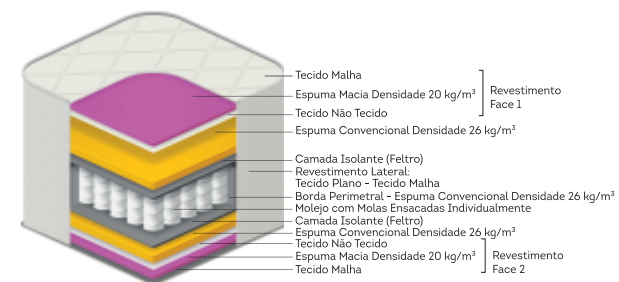

COLCHÃO DE MOLA PILLLOW DUPLO

Pillow Duplo

Tecido Malha

Frame borda de espuma

Molas ensacadas

Ideal para suportar até 100kg

Classificação de conforto

COLCHÃO DE MOLA PILLLOW DUPLIO