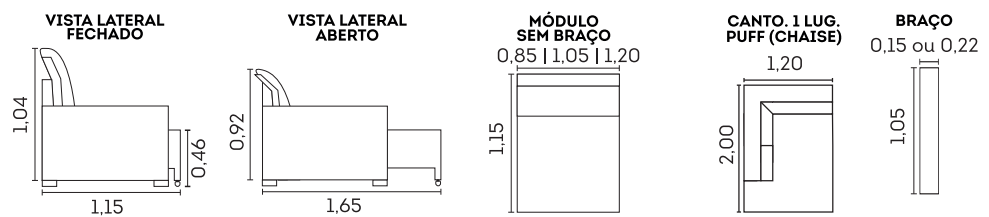

cód.: 321

Roma.

Assentos

- Espuma D-26
- Molas ensacadas
- Molas espiral
- Manta de fibra siliconada
- Retráteis
- Feltro
- Corrediças metálicas
- Abertura de 50 cm

Encostos

- Fibra siliconada
- Reclináveis em 5 estágios
- Desmontáveis

Estrutura

Madeira eucalipto e pinus de florestas renováveis

Molas ensacadas	Assentos com Molas Espiral
Retrátil com Abertura de 50 cm	Retrátil com Corrediças Metálicas