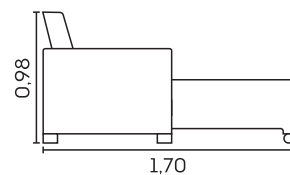

VISTA LATERAL
FECHADO

VISTA LATERAL
SEMI ABERTO