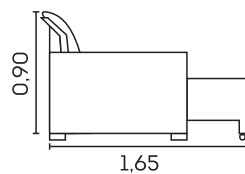

Retrátil com Corrediças Metálicas

Retrátil com Abertura de 50cm

Tamanho do Baú 17cm de altura

Com amortecedor a gás

Sofá Baú

VISTA LATERAL FECHADO

VISTA LATERAL ABERTO

MÓDULO SEM BRAÇO