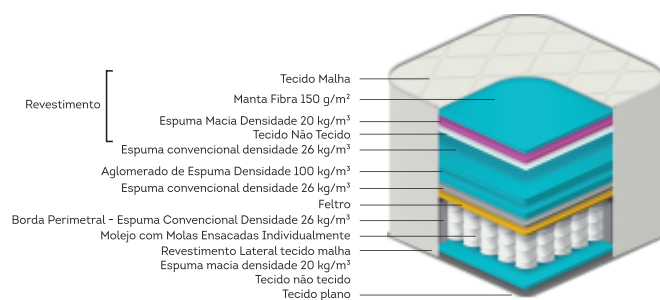

Confort.

cód.: 2293

Tamanhos (cm):

088x188
096x203
128x188
138x188
158x198
193x203
Altura: 30

Confort

COLCHÃO DE MOLA

Tecido Malha

Frame borda de espuma