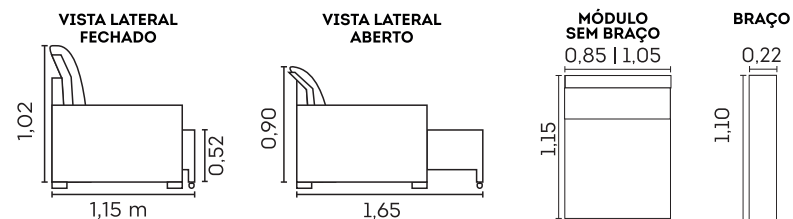

Estrutura

- ☒ Madeira eucalipto e pinus de florestas renováveis

Assentos com Molas Espiral

Retrátil com Corrediças Metálicas

Retrátil com Abertura de 50 cm

cód.: 256

Porter.

Assentos