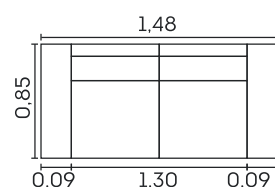

cód.: 038

Piemonte.

Assentos

- Espuma D-29 macia
- Manta de fibra siliconada
- Fixos

Encostos

- Almofadas soltas
- Fibra siliconada

Estrutura

- Madeira eucalipto e pinus de florestas renováveis
- Pés Madeira

Almofadas soltas

Acompanha rolo decorativo

Pés em Madeira

2 LUGARES