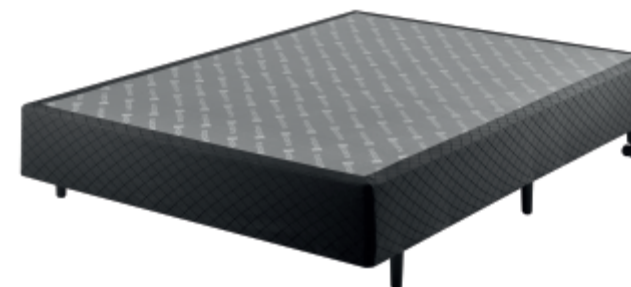

Tamanhos (cm):

88x188
96x203
138x188
158x198
193x203
Altura (cm): 26 ou 36