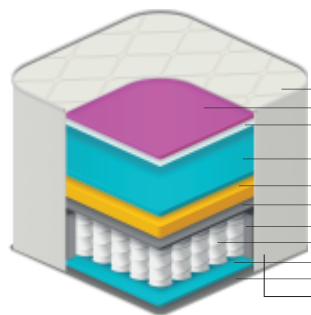

Glamour.
cód.: 977

Tamanhos (cm):

088x188
096x203
128x188
138x188
158x198
Altura: 28

COLCHÃO DE MOLA

Tecido Malha
Espuma Macia Densidade 20 kg/m³
Tecido Não Tecido } Revestimento
Espuma Convencional Densidade 28 kg/m³
Aglomerado de Espuma Densidade 100 kg/m³
Camada Isolante (Feltro)
Borda Perimetral - Espuma Convencional Densidade 26 kg/m³
Molejo com Molas Ensacadas Individualmente
Espuma Convencional Densidade 20 kg/m³
Tecido Plano
Revestimento Lateral: Tecido Plano - Tecido Malha
Fibra Manta Gramatura 100 g/m²
Tecido Não Tecido

Glamour