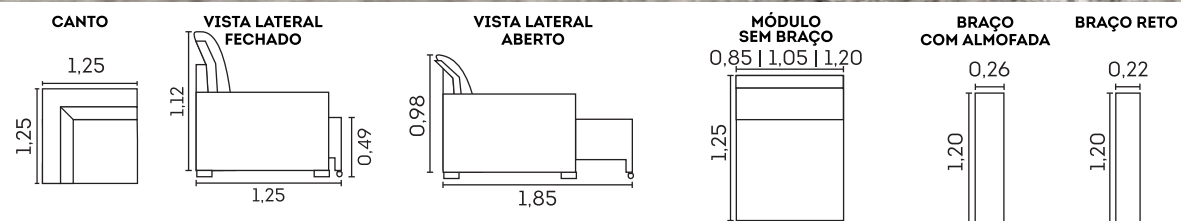

Lazio.

cód.: 025

Assentos

- ☒ Espuma D-26
- ☉ Molas ensacadas
- ☉ Molas espiral
- ☑ Retrâteis
- ⊕ Manta de fibra siliconada
- ✦ Feltro
- ☐ Corrediças metálicas
- ☒ Abertura de 60 cm

Encostos

- ⊕ Fibra siliconada
- ☑ Reclináveis em 7 estágios
- ☒ Desmontáveis

Estrutura

- ☑ Madeira eucalipto e pinus de florestas renováveis