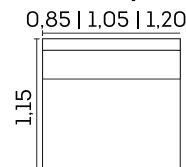

VISTA LATERAL ABERTO

VISTA LATERAL FECHADO

BRAÇO

MÓDULO SEM BRAÇO

Firenze.

cód.: 2576

Assentos

- ☑ Espuma D-26
- ☉ Molas ensacadas
- ☉ Molas espiral
- ☑ Retrâteis
- ⊕ Manta de fibra siliconada
- ⊗ Feltro
- ⊖ Corrediças metálicas
- ☑ Abertura de 50cm