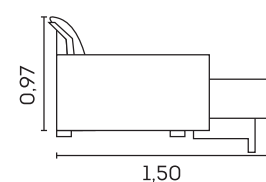

VISTA LATERAL FECHADO

VISTA LATERAL ABERTO

MÓDULO SEM BRAÇO
0,70 | 0,90

BRAÇO
0,22

Poltrona Cama Flora.

cód.: 2069 - cód.: 377

Detalhes:

- ⊕ Fibra siliconada
- ☒ Espuma D-26
- ⊕ Manta de fibra siliconada
- ⊙ Almofadas soltas com fibra siliconada
- ☑ Reclinável em 3 estágios