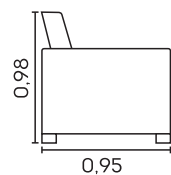

VISTA LATERAL
FECHADO