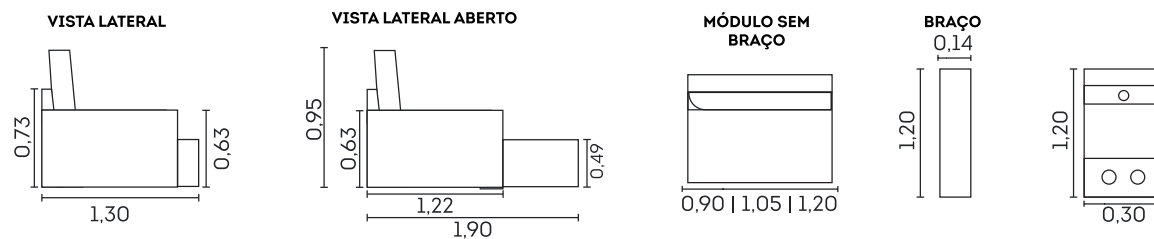

cód.: 2778

Sidney.

Assentos

- Abertura 60cm
- Assento retrátil
- Espuma D-29 macia
- Espuma D-36 alta resiliência
- Corrediça metálica
- Mola Espiral

Encostos

- Reclinável 5 estágios
- Almofadas soltas
- Fibra siliconada

Estrutura

Madeira eucalipto e pinus de florestas renováveis