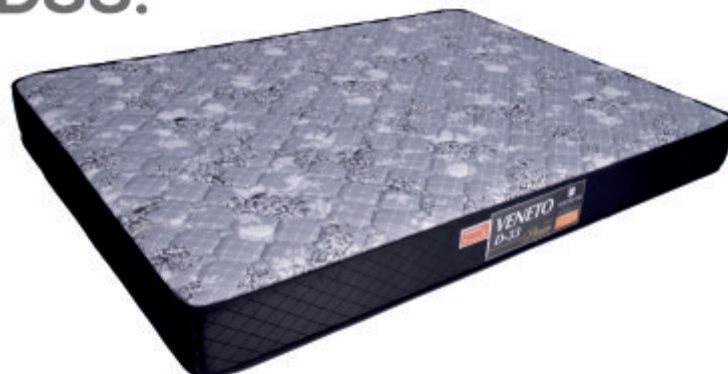

Alturas:

Bordado: 17, 20 ou 25cm

Liso: 12cm