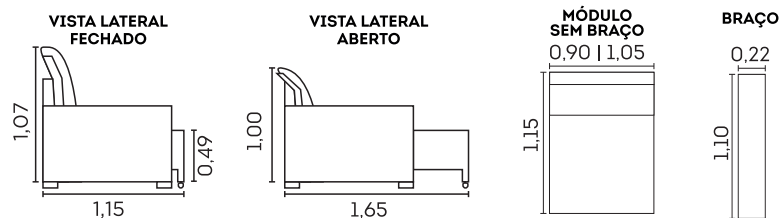

cód.: 020

Sevilha.

Assentos

- Espuma AG
- Espuma D-26
- Molas espiral
- Manta de fibra siliconada
- Retráteis
- Correijas metálicas
- Abertura de 50 cm

Encostos

- Fibra siliconada
- Reclináveis em 3 estágios
- Desmontável

Estrutura

Madeira eucalipto e pinus de florestas renováveis

Retrátil com Correijas Metálicas

Retrátil com Abertura de 50 cm

Assentos com Molas Espiral