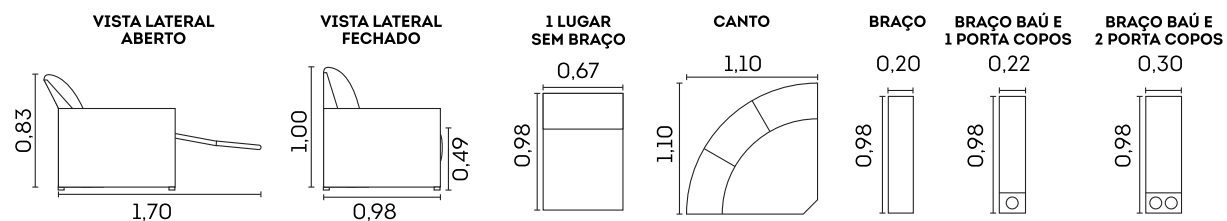

- ☒ Madeira eucalipto e pinus de florestas renováveis

Opcional Reclinável com Controle

Acionamento manual na lateral do assento

Opcional Massageador com controle sem fio

cód.: 321

Roma.

Assentos

- Espuma D-26
- Molas ensacadas
- Molas espiral
- Manta de fibra siliconada
- Retráteis
- Feltro
- Corrediças metálicas
- Abertura de 50 cm