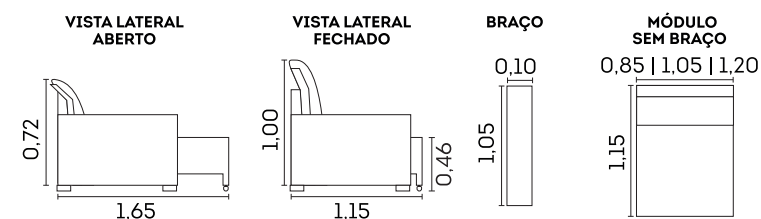

Firenze.

cód.: 2576

Assentos

- ☑ Espuma D-26
- ☉ Molas ensacadas
- ☉ Molas espiral
- ☑ Retrâteis
- ⊕ Manta de fibra siliconada
- ⊗ Feltro
- ⊖ Corrediças metálicas
- ☑ Abertura de 50cm

Encostos

- ☉ Almofadas soltas
- ⊕ Fibra siliconada
- ☑ Reclináveis em 5 estágios

Estrutura

- ☑ Madeira eucalipto e pinus de florestas renováveis

Assentos com Molas Espiral

Retrátil com Corrediças Metálicas

Encosto com Almofadas soltas

Retrátil com Abertura de 50cm

Molas ensacadas