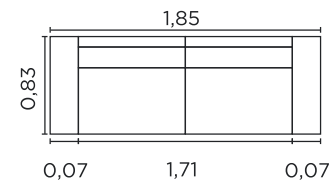

VISTA LATERAL

1 LUGAR

2 LUGARES

3 LUGARES

Potenza.

Assentos

- Espuma D-28
- Molas ensacadas
- Manta de fibra siliconada
- Fixos
- Feltro

Encostos