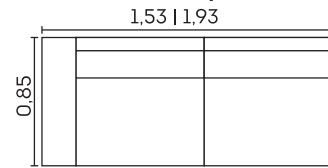

3 LUGARES
COM 1 BRAÇO