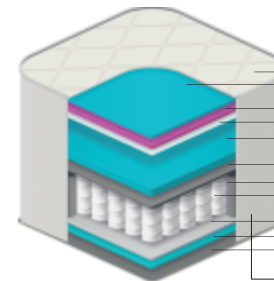

COLCHÃO DE MOLAS

Design Inovador

Tecido Malha

Molas ensacadas

Ideal para suportar até 140kg

Classificação de conforto

Tecido Malha
Manta Fibra 150g/m²
Espuma Macia Densidade 20 kg/m³
Tecido Não Tecido
Espuma Convencional Densidade 45 kg/m³
Camada Isolante (Feltro)
Borda Perimetral - Espuma Convencional Densidade 26 kg/m³
Molejo com Molas Ensacadas Individualmente
Poliestireno Expandido
Espuma Convencional Densidade 20 kg/m³
Tecido Plano
Tecido Lateral Plano
Espuma Macia Densidade 20 kg/m³
Tecido Não Tecido