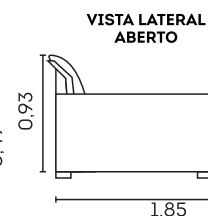

Assentos

- ☒ Espuma D-29 macia
- ⊙ Molas espiral
- ⊕ Manta em fibra siliconada
- ☑ Retrâteis
- ☐ Corrediças metálicas
- ☒ Abertura de 60 cm

Encostos

- ⊕ Fibra siliconada
- ☑ Reclináveis em 7 estágios
- ☒ Desmontáveis

Estrutura

- ☑ Madeira eucalipto e pinus de florestas renováveis

Chaise

- ☒ Assentos fixos ou retrâteis
- ☑ Encostos reclináveis com 7 estágios
- ☒ Braço alongado

Assentos com Molas Espiral

Retrátil com Corrediças Metálicas

Retrátil com Abertura de 60 cm