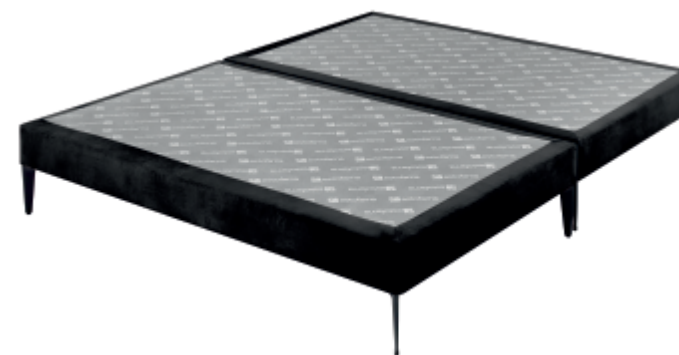

Tamanhos (cm):

88x188
96x203
138x188
158x198
193x203
Altura (cm): 32

Baú.

cód.: 2137

Tecido Plano
Pés em alumínio (6 cm)
Arco em alumínio (apoio)
Pistão a gás
Medida Interna: 24cm