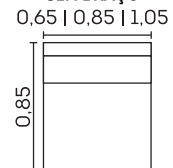

MÓDULO
SEM BRAÇO