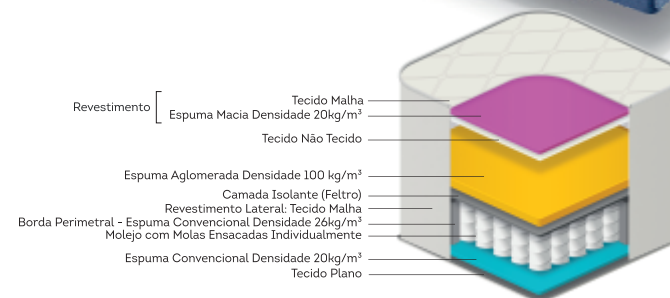

Skala Indigo.

cód.: 2691

Tamanhos (cm):

088x188
096x203
128x188
138x188
158x198
Altura: 23