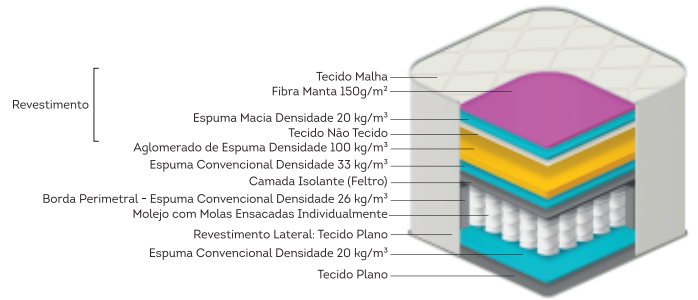

Classificação de conforto

Ideal para suportar até 140kg

Molas ensacadas

Frame borda de espuma

Tecido Malha