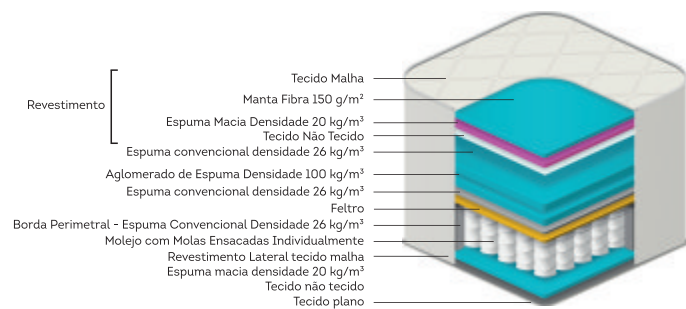

COLCHÃO DE MOLA

Denver.

cód.: 2795

Tamanhos (cm):

088x188
096x203
128x188
138x188
158x198
193x203
Altura: 30

Denver

Tecido Malha

Frame borda de espuma