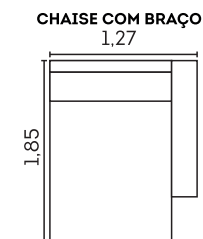

Retrátil com Abertura de 60 cm

cód.: 326

Bari.

Assentos

- Espuma D-26
- Molas ensacadas
- Molas espiral
- Retráteis
- Manta de fibra siliconada
- Feltro
- Corrediças metálicas
- Abertura de 50cm

Encostos

- Almofadas soltas
- Fibra siliconada
- Reclináveis em 5 estágios