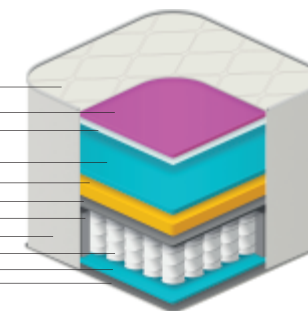

COLCHÃO DE MOLA

Classificação de conforto

Ideal para suportar até 120kg

Molas ensacadas

Frame borda de espuma

Tecido Malha

Revestimento

- Tecido Malha
- Espuma Macia Densidade 20kg/m³
- Tecido não tecido
- Espuma Convencional Densidade 28kg/m³
- Aglomerado de Espuma Densidade 100kg/m³
- Camada isolante (Feltro)
- Borda Perimetral - Espuma Convencional Densidade 26kg/m³
- Revestimento Lateral: Tecido Plano
- Molejo Ensacado Individualmente
- Espuma Convencional Densidade 20kg/m³
- Tecido Plano