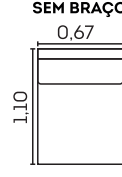

MÓDULO
SEM BRAÇO

Golden.

cód.: 140

Assentos

- ☒ Espuma D-29 macia
- ☒ Reclináveis e fixos

Encostos

- ☒ Reclináveis e fixos
- ☒ Fibra siliconada
- ☒ Sistema articulado zero wall

Estrutura