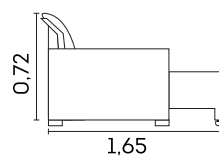

cód.: 326

Bari.

Assentos

- Espuma D-26
- Molas ensacadas
- Molas espiral
- Retráteis
- Manta de fibra siliconada
- Feltro
- Corrediças metálicas
- Abertura de 50cm

Encostos

- Almofadas soltas
- Fibra siliconada
- Reclináveis em 5 estágios

Estrutura

Madeira eucalipto e pinus
de florestas renováveis

- Molas ensacadas
- Assentos com Molas Espiral
- Retrátil com Corrediças Metálicas
- Retrátil com Abertura de 50 cm
- Encosto com Almofadas soltas

VISTA LATERAL ABERTO