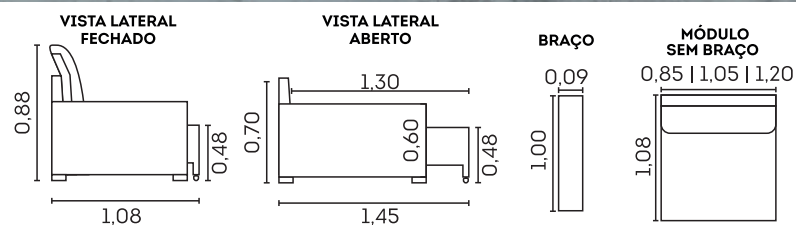

cód.: 2447

Italo.

Assentos

- Espuma D-28
- Molas espiral
- Retráteis - vira cama
- Corrediças metálicas
- Abertura de 37cm

Encostos

- Espuma D-28
- Almofadas soltas
- Fibra siliconada
- Reclináveis - vira cama
- Catraca 3 estágios

Estrutura

- Madeira eucalipto e pinus
- de florestas renováveis

Assentos com
Molas Espiral

Almofadas
soltas

Sofá
Cama