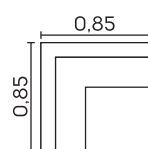

Potenza.

Assentos

- Espuma D-28
- Molas ensacadas
- Manta de fibra siliconada
- Fixos
- Feltro

Encostos

- Almofadas soltas
- Fibra siliconada

Estrutura

- Madeira eucalipto e pinus
- de florestas renováveis

Molas
ensacadas

Encosto com
almofadas soltas

VISTA LATERAL