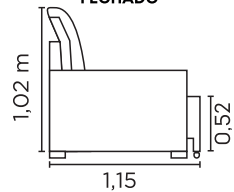

Retrátil com Corrediças Metálicas

Retrátil com Abertura de 50cm

Tamanho do Baú 17cm de altura

Com amortecedor a gás

Sofá Baú

VISTA LATERAL FECHADO

VISTA LATERAL ABERTO

MÓDULO SEM BRAÇO