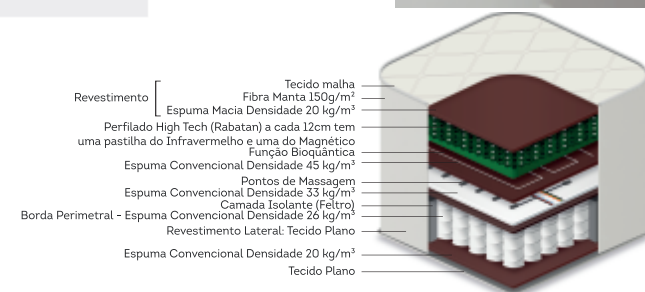

Aplicativo ou Alexa

Energia bioquântica

Função Cromoterapia

Massageador Automático

Classificação de conforto FIRME

Ideal para suportar até 140kg

Molas ensacadas

Tecido Malha

Frame borda de espuma

Magnético e infravermelho longo