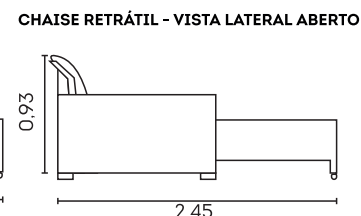

Assentos

- ☒ Espuma D-29 macia
- ⊙ Molas espiral
- ⊕ Manta em fibra siliconada
- ☑ Retrâteis
- ☐ Corrediças metálicas
- ☒ Abertura de 60 cm

Encostos

- ⊕ Fibra siliconada
- ☑ Reclináveis em 7 estágios
- ☒ Desmontáveis

Estrutura

- ☑ Madeira eucalipto e pinus de florestas renováveis

Chaise

- ☒ Assentos fixos ou retrâteis
- ☑ Encostos reclináveis com 7 estágios
- ☒ Braço alongado

Assentos com Molas Espiral

Retrátil com Corrediças Metálicas

Retrátil com Abertura de 60 cm