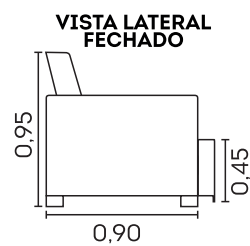

Poltrona Cama Lara.

cód.: 2697

Detalhes:

- ☒ Espuma D-26
- ☒ Manta de fibra siliconada
- ☒ Encosto fixo
- ☒ Almofadas soltas
- ☒ Fibra siliconada

Vira
cama