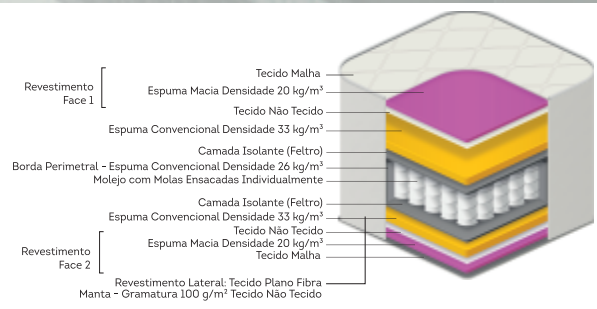

FIRME
Classificação de conforto

120KG
Ideal para suportar até 120kg

Molas ensacadas

Frame borda de espuma

Tecido Malha

Pillow Duplo