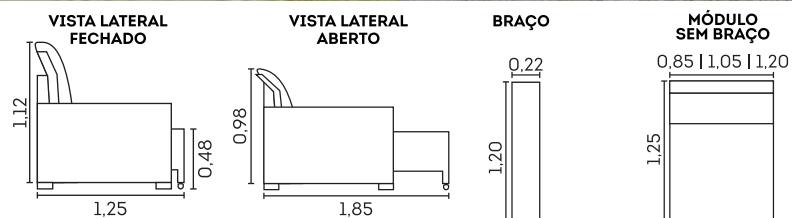

cód.: 351

Veneza.

Assentos

- Espuma D-26
- Molas ensacadas
- Molas espiral
- Retráteis
- Manta de fibra siliconada
- Feltro
- Corrediças metálicas
- Abertura de 60 cm

Encostos

- Fibra siliconada
- Reclináveis em 7 estágios
- Desmontáveis

Estrutura

Madeira eucalipto e pinus de florestas renováveis

- Molas ensacadas
- Assentos com Molas Espiral
- Retrátil com Corrediças Metálicas
- Retrátil com Abertura de 60 cm