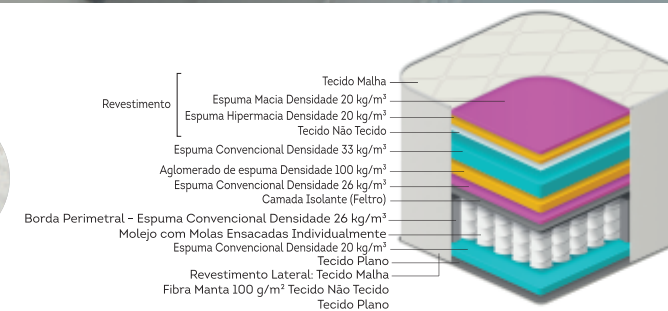

Vanco

Molas
ensacadas

FIRME
○○○

Ideal para
suportar até
140kg

Frame borda
de espuma

Pillow
Europeu

Opção de
Cor Marrom

Tecido
Malha