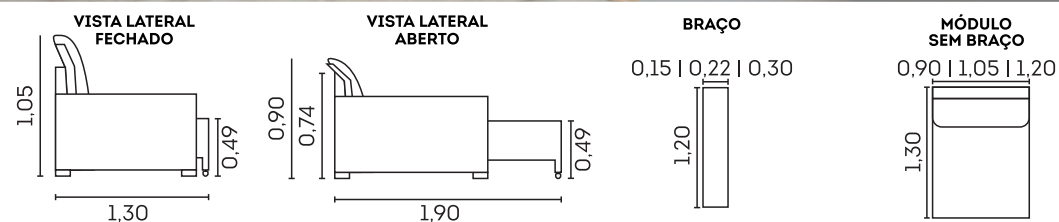

Retrátil com Abertura de 60 cm

Reclinável 5 estágios

cód.: 020

Sevilha.

Assentos

- Espuma AG 
- Espuma D-26 
- Molas espiral 
- Manta de fibra siliconada 
- Retráteis 
- Correijas metálicas 
- Abertura de 50 cm 