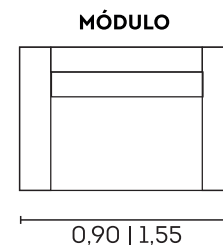

Poltrona Cama Lara.

cód.: 2697

Detalhes:

- ☒ Espuma D-26
- ☒ Manta de fibra siliconada
- ☒ Encosto fixo
- ☒ Almofadas soltas
- ☒ Fibra siliconada

Vira
cama