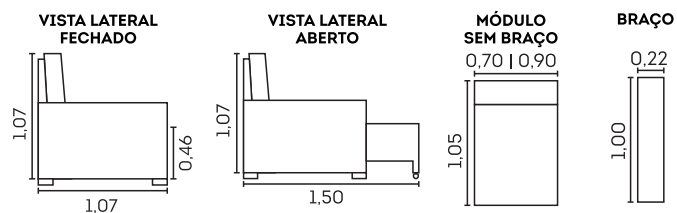

cód.: 256

Porter.

Assentos

- Espuma D-26
- Molas espiral
- Manta de fibra siliconada
- Retráteis
- Corrediças metálicas
- Abertura de 43 cm
- Apoiados no chão com rodízios

Encostos

- Fixos
- Fibra siliconada

Estrutura

- Madeira eucalipto e pinus de florestas renováveis

Assentos com Molas Espiral

Retrátil com Corrediças Metálicas