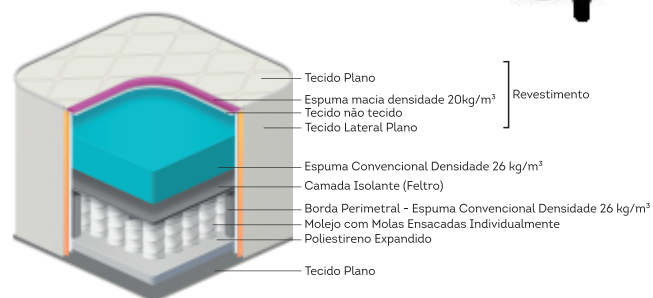

Molas ensacadas

Ideal para suportar até 120kg

Classificação de conforto

COLCHÃO DE MOLA

Tróia.

cód.: 328

Tamanhos (cm):

088x188
138x188
158x198
Altura: 25