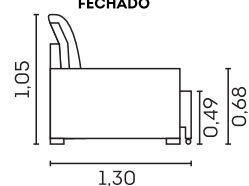

VISTA LATERAL FECHADO