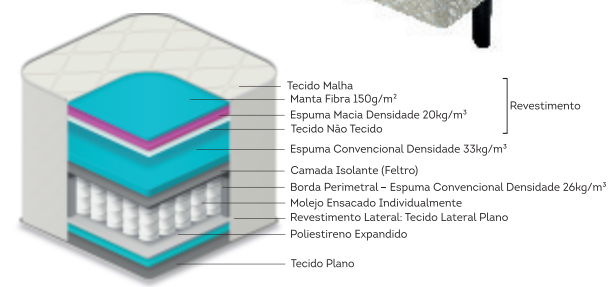

Revestimento face 1
Revestimento face 2

Estilo.

cód.: 978

Tamanhos (cm):

088x188
096x203
128x188
138x188
158x198
Altura: 26

Diplomata Gold.

cód.: 370

Tamanhos (cm):