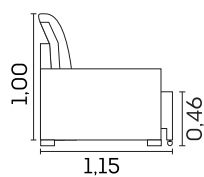

VISTA LATERAL ABERTO

VISTA LATERAL FECHADO

BRAÇO

MÓDULO SEM BRAÇO

Firenze.

cód.: 2576

Assentos

- ☑ Espuma D-26
- ☉ Molas ensacadas
- ☉ Molas espiral
- ☑ Retrâteis
- ⊕ Manta de fibra siliconada
- ⊗ Feltro
- ⊖ Corrediças metálicas
- ☑ Abertura de 50cm