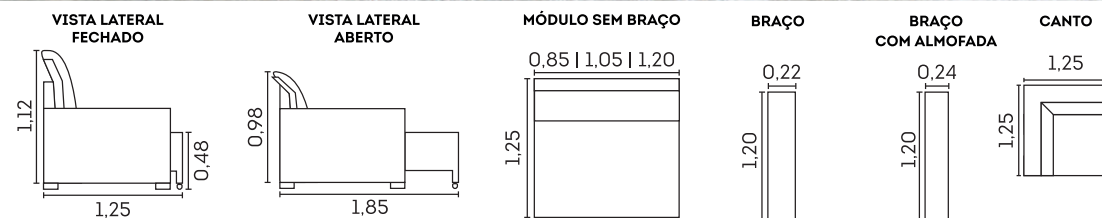

Estrutura

- ☑ Madeira eucalipto e pinus de florestas renováveis

Molas ensacadas

Assentos com Molas Espiral

Retrátil com Corrediças Metálicas

Retrátil com Abertura de 60 cm

Opcional braço com almofada

cód.: 2499