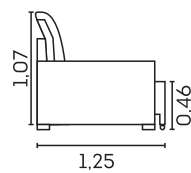

Estrutura

- Madeira eucalipto e pinus  de florestas renováveis

Retrátil com
Corrediças
Metálicas

Retrátil com
Abertura de
60 cm

Assentos com
Molas Espiral

VISTA LATERAL
FECHADO

VISTA LATERAL
ABERTO

MÓDULO
SEM BRAÇO