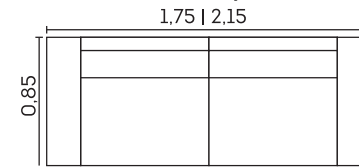

3 LUGARES
COM 2 BRAÇOS