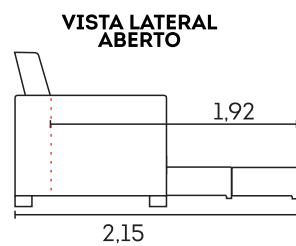

Poltrona Cama Lara.

cód.: 2697

Detalhes:

- ☒ Espuma D-26
- ☒ Manta de fibra siliconada
- ☒ Encosto fixo
- ☒ Almofadas soltas
- ☒ Fibra siliconada

Vira
cama