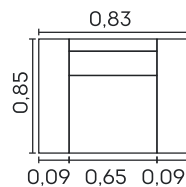

cód.: 038

Piemonte.

Assentos

- Espuma D-29 macia
- Manta de fibra siliconada
- Fixos

Encostos

- Almofadas soltas
- Fibra siliconada

Estrutura

- Madeira eucalipto e pinus de florestas renováveis
- Pés Madeira

Almofadas soltas

Acompanha rolo decorativo

Pés em Madeira

1 LUGAR