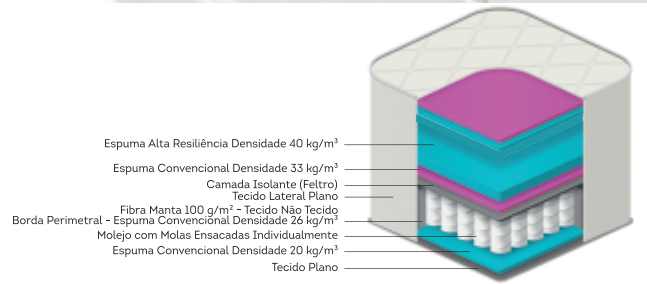

Energia bioquântica

Massageador Automático

Classificação de conforto EXTRA MACIO

Ideal para suportar até 120kg

Molas ensacadas

Frame borda de espuma

Tecido Malha

Lateral Linho

Espuma Alta resiliência

Massageador Controle sem fio