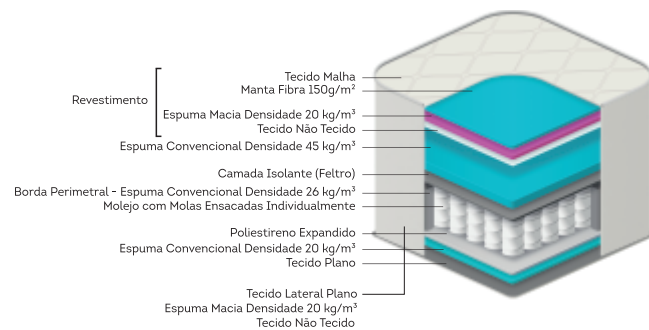

COLCHÃO DE MOLA

Siena.

cód.: 310

Tamanhos (cm):

- 088x188
- 096x203
- 128x188
- 138x188
- 158x198
- 193x203
- Altura: 35

Siena

FIRME
Classificação de conforto

KG
Ideal para suportar até 140kg