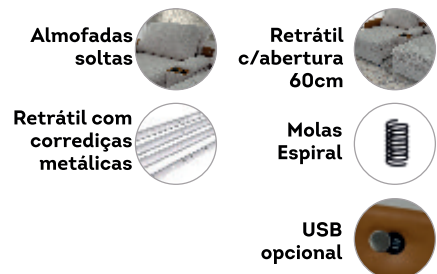

cód.: 2778

Sidney.

Assentos

- Abertura 60cm
- Assento retrátil
- Espuma D-29 macia
- Espuma D-36 alta resiliência
- Corrediça metálica
- Mola Espiral

Encostos

- Reclinável 5 estágios
- Almofadas soltas
- Fibra siliconada

Estrutura

Madeira eucalipto e pinus de florestas renováveis