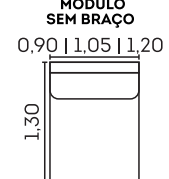

MÓDULO SEM BRAÇO