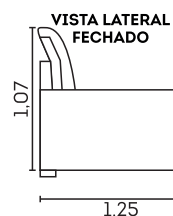

Assentos

- ☒ Espuma D-29 macia
- ⊙ Molas espiral
- ⊕ Manta em fibra siliconada
- ☑ Retrâteis
- ☐ Corrediças metálicas
- ☒ Abertura de 60 cm

Encostos

- ⊕ Fibra siliconada
- ☑ Reclináveis em 7 estágios
- ☒ Desmontáveis

Estrutura

- ☑ Madeira eucalipto e pinus de florestas renováveis

Chaise

- ☒ Assentos fixos ou retrâteis
- ☑ Encostos reclináveis com 7 estágios
- ☒ Braço alongado

Assentos com Molas Espiral

Retrátil com Corrediças Metálicas

Retrátil com Abertura de 60 cm