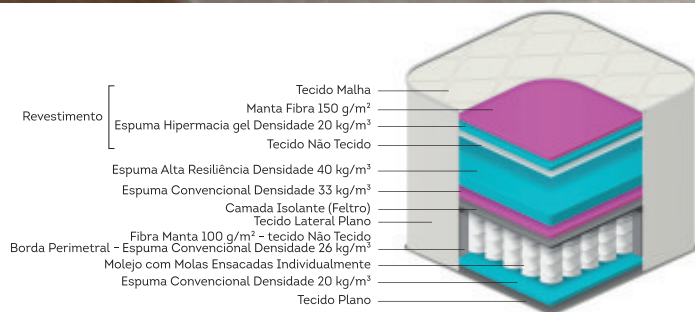

Classificação de conforto

Ideal para suportar até 120kg

Molass encasadas

Frame borda de espuma

Tecido Malha

Lateral Linho

Gel Sense®

Espuma Hiper Soft