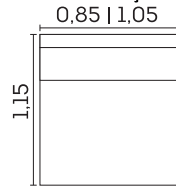

Retrátil com Corrediças Metálicas

Retrátil com Abertura de 50cm

Tamanho do Baú 17cm de altura

Com amortecedor a gás

Sofá Baú

VISTA LATERAL FECHADO

VISTA LATERAL ABERTO

MÓDULO SEM BRAÇO