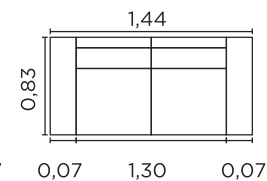

VISTA LATERAL

1 LUGAR

2 LUGARES

3 LUGARES

Potenza.

Assentos

- Espuma D-28
- Molas ensacadas
- Manta de fibra siliconada
- Fixos
- Feltro

Encostos