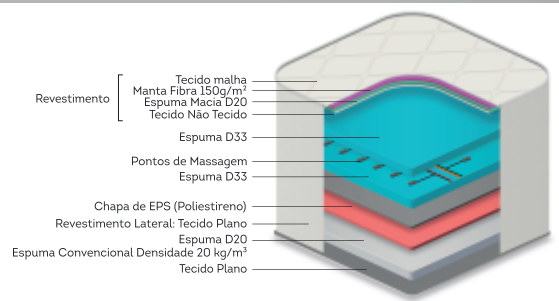

COLCHÃO COM MASSAGEADOR

Luxor.

cód.: 327

Tamanhos (cm):
138x188
158x198
193x203
Altura: 29

Luxor