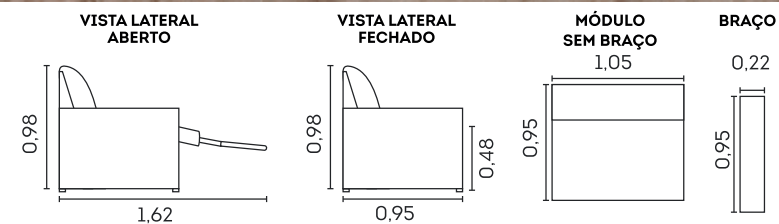

Treviso.

cód.: 300

Assentos

- ☑ Espuma D-28
- ⊙ Molas ensacadas
- ⊠ Fixos ou Retráteis
  (elétrico bivolt)
- ⊕ Manta de fibra siliconada
- ⊗ Feltro
- Sistema Touch
  (dispositivo localizado no lado interno dos braços)

Encostos

- ⊕ Fibra siliconada
- ⊠ Reclináveis
  (elétrico bivolt)

Estrutura

- ☑ Madeira eucalipto e pinus de florestas renováveis

Pés em metal