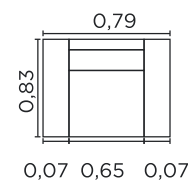

VISTA LATERAL

1 LUGAR

2 LUGARES

3 LUGARES

Potenza.

Assentos

- Espuma D-28
- Molas ensacadas
- Manta de fibra siliconada
- Fixos
- Feltro

Encostos