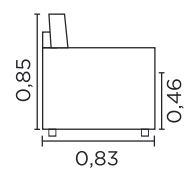

VISTA LATERAL

1 LUGAR

2 LUGARES

3 LUGARES

Potenza.

Assentos

- Espuma D-28
- Molas ensacadas
- Manta de fibra siliconada
- Fixos
- Feltro

Encostos