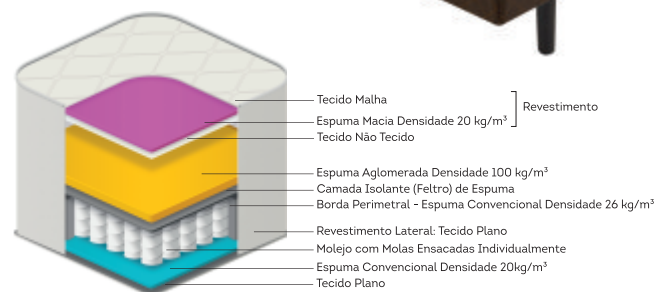

Estilo.

cód.: 978

Tamanhos (cm):

088x188
096x203
128x188
138x188
158x198
Altura: 26