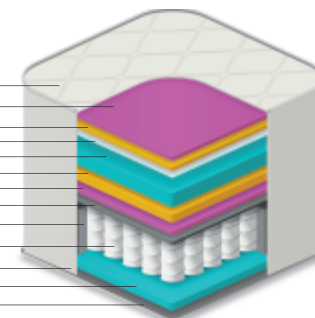

COLCHÃO DE MOLLA

Travertino

Revestimento

- Tecido Malha
- Manta Fibra 400g/m²
- Espuma Macia Densidade 20kg/m³
- Tecido não tecido
- Espuma Convencional Densidade 45kg/m³
- Aglomerado de Espuma Densidade 100kg/m³
- Espuma Convencional Densidade 33kg/m³
- Camada isolante (Feltro)
- Borda Perimetral - Espuma convencional densidade 26kg/m³
- Molejo Ensacado Individualmente
- Revestimento Lateral: Tecido Plano
- Poliestireno Expandido
- Tecido Plano