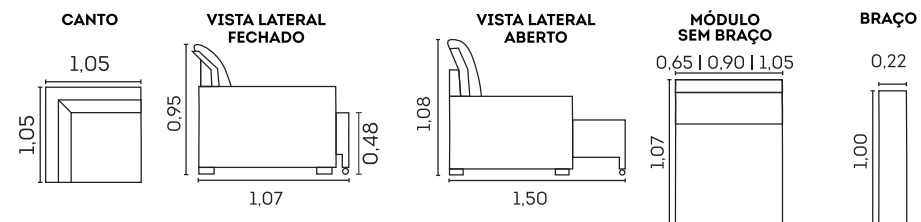

Estrutura

- ☑ Madeira eucalipto e pinus de florestas renováveis

Molas ensacadas

Assentos com Molas Espiral

Retrátil com Corrediças Metálicas

Retrátil com Abertura de 43 cm

cód.: 2540

Imperial.