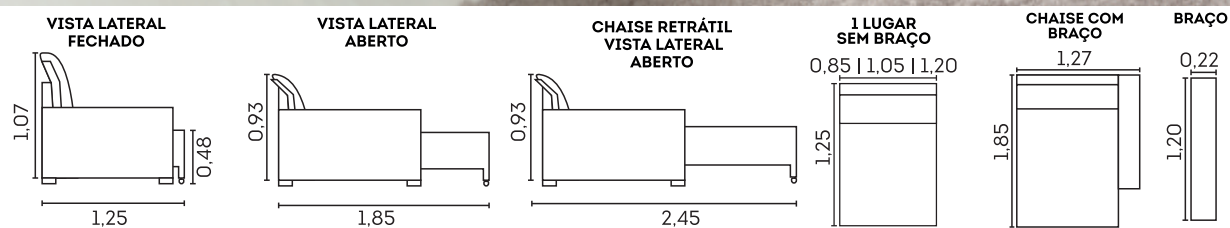

Evidence.

Assentos

- Espuma D-29 macia
- Molas espiral
- Manta de fibra siliconada
- Retráteis
- Corrediças metálicas
- Abertura de 60 cm

Encostos

- Fibra siliconada
- Reclináveis em 7 estágios
- Desmontáveis

Estrutura

- Madeira eucalipto e pinus de florestas renováveis

Chaise

- Assentos fixos ou retráteis
- Encostos reclináveis com 7 estágios
- Braço alongado

Assentos com Molas Espiral

Retrátil com Corrediças Metálicas

Retrátil com Abertura de 60 cm