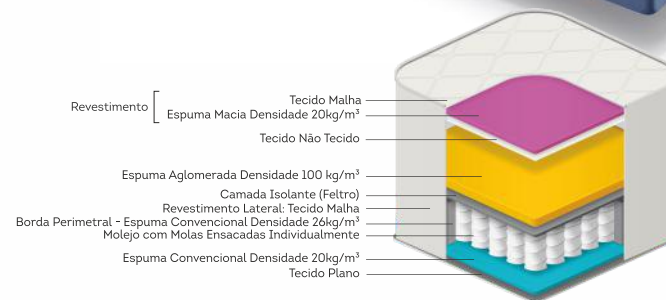

Skala Indigo.

cód.: 2691

Tamanhos (cm):

088x188
096x203
128x188
138x188
158x198
Altura: 23