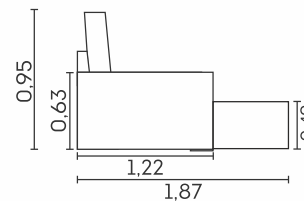

Molas Espiral

Opcional Som

USB opcional

VISTA LATERAL

VISTA LATERAL ABERTO

MÓDULO SEM BRAÇO

BRAÇO

cód.: 2886