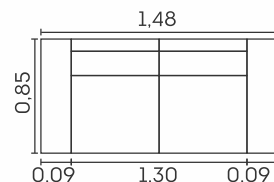

Acompanha rolo decorativo 

Pés em Madeira 

VISTA LATERAL

1 LUGAR

2 LUGARES

3 LUGARES

Dolce.

cód.: 304