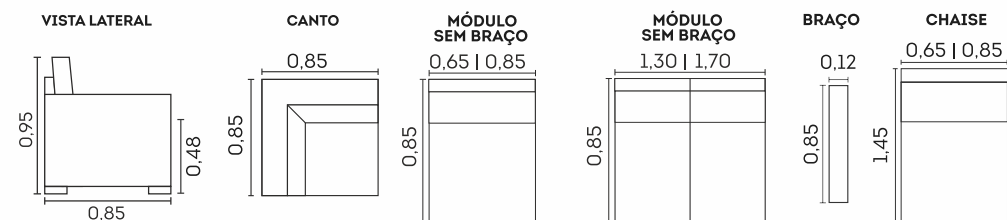

Braços com encaixe

Pés em metal preto ou cromado

Almofadas soltas

Chaise reversível

cód.: 333

Valencia.

Assentos

- Espuma D-29 macia
- Espuma D-26
- Molas ensacadas
- Fixos
- Feltro