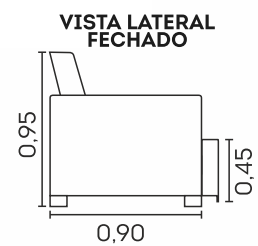

Poltrona Cama Lara.

cód.: 2697

Detalhes:

- 🛋 Espuma D-26
- 🛋 Manta de fibra siliconada
- 🛋 Encosto fixo
- 🛋 Almofadas soltas
- 🛋 Fibra siliconada

Vira
cama