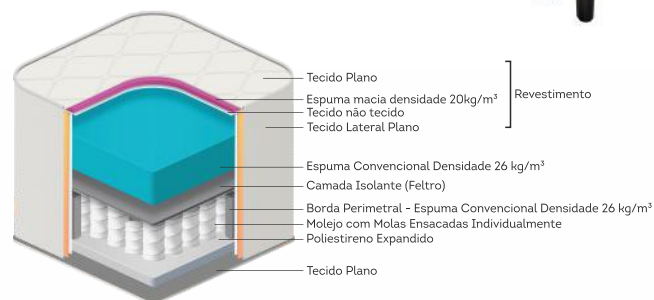

Frame borda de espuma

Molas ensacadas

Ideal para suportar até 120kg

Classificação de conforto

COLCHÃO DE MOLA

Tróia.

cód.: 328

Tamanhos (cm):