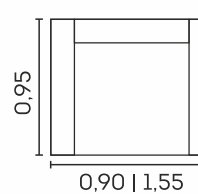

3 em 1
Poltrona
Chaise
Cama

VISTA LATERAL
FECHADO

VISTA LATERAL
SEMI ABERTO

VISTA LATERAL
ABERTO

MÓDULO

Poltrona Cama Lara.

cód.: 2697

Detalhes: