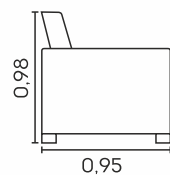

VISTA LATERAL
FECHADO