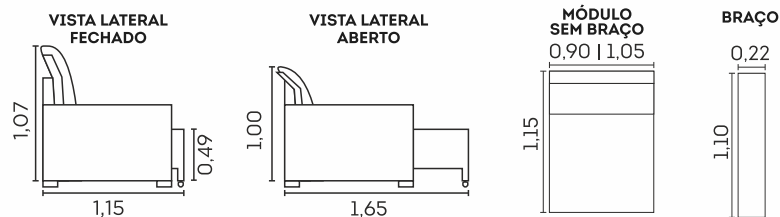

cód.: 020

Sevilha.

Assentos

- Espuma AG
- Espuma D-26
- Molas espiral
- Manta de fibra siliconada
- Retráteis
- Corrediças metálicas
- Abertura de 50 cm

Encostos

- Fibra siliconada
- Reclináveis em 3 estágios
- Desmontável

Estrutura

- Madeira eucalipto e pinus de florestas renováveis

Retrátil com Corrediças Metálicas

Retrátil com Abertura de 50 cm

Assentos com Molas Espiral