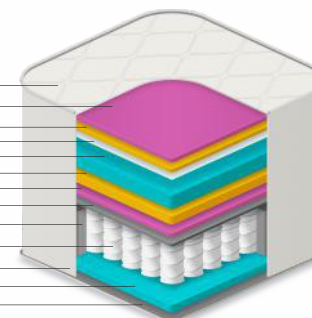

Borda Perimetral - Espuma convencional densidade 26kg/m³

- Molejo Ensacado Individualmente
- Revestimento Lateral: Tecido Plano
- Poliestireno Expandido
- Tecido Plano

Premium Latex.

cód.: 2948

Tamanhos (cm):