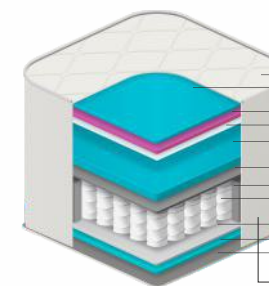

Tecido Malha

Molas ensacadas

Ideal para suportar até 140kg

Classificação de conforto

Tecido Malha
Manta Fibra 150g/m²
Espuma Macia Densidade 20 kg/m³
Tecido Não Tecido
Espuma Convencional Densidade 45 kg/m³
Camada Isolante (Feltro)
Borda Perimetral - Espuma Convencional Densidade 26 kg/m³
Molejo com Molas Ensacadas Individualmente
Poliestireno Expandido
Espuma Convencional Densidade 20 kg/m³
Tecido Plano
Tecido Lateral Plano
Espuma Macia Densidade 20 kg/m³
Tecido Não Tecido