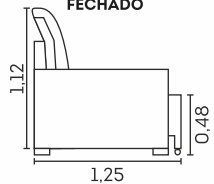

Estrutura

- Madeira eucalipto e pinus de florestas renováveis

Molas ensacadas

Assentos com Molas Espiral

Reetrátil com Corrediças Metálicas

Reetrátil com Abertura de 60 cm

VISTA LATERAL FECHADO

VISTA LATERAL ABERTO