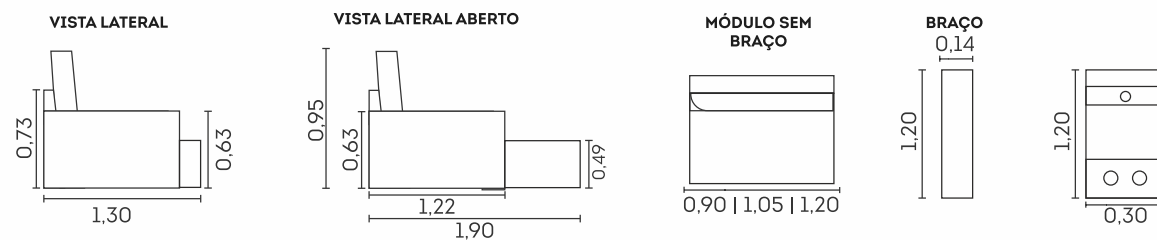

cód.: 2778

Sidney.

Assentos

- Abertura 60cm
- Assento retrátil
- Espuma D-29 macia
- Espuma D-36 alta resiliência
- Corrediça metálica
- Mola Espiral

Encostos

- Reclinável 5 estágios
- Almofadas soltas
- Fibra siliconada

Estrutura

Madeira eucalipto e pinus de florestas renováveis