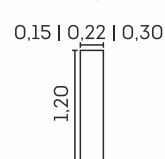

Reclinável 5 estágios

VISTA LATERAL FECHADO

VISTA LATERAL ABERTO

BRAÇO

MÓDULO SEM BRAÇO

Supreme.

cód.: 2328

Assentos