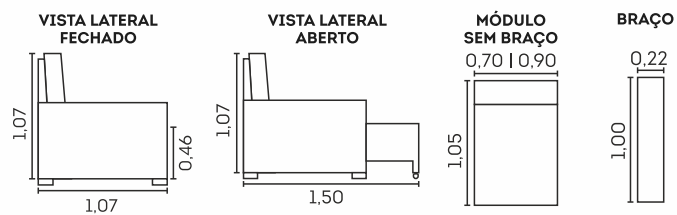

cód.: 256

Porter.

Assentos

- Espuma D-26
- Molas espiral
- Manta de fibra siliconada
- Retráteis
- Corrediças metálicas
- Abertura de 43 cm
- Apoiados no chão com rodízios

Encostos

- Fixos
- Fibra siliconada

Estrutura

- Madeira eucalipto e pinus de florestas renováveis

Assentos com Molas Espiral

Retrátil com Corrediças Metálicas