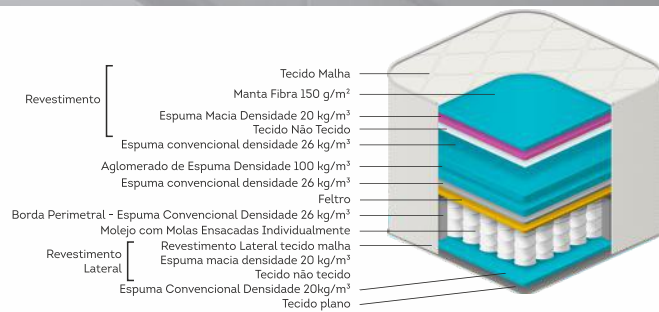

Serene.

cód.: 2947

Tamanhos (cm):

088x188
096x203
128x188
138x188
158x198
193x203
Altura: 30

Serene

COLCHÃO DE MOLA

- **Tecido Malha**
- **Lateral Tecido Veludo**
- **Frame borda de espuma**
- **Molas ensacadas**
- **Ideal para suportar até 120kg**
- **Classificação de conforto**