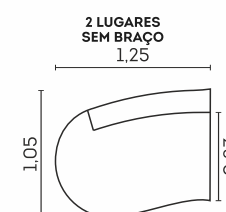

- ☒ Madeira eucalipto e pinus de florestas renováveis
- ☒ Pés madeira 8cm

Molas Espiral

Almofadas soltas

Pés em madeira

cód.: 2762

Realle.

Assentos

- Espuma D-29 macia
- Manta de fibra siliconada
- Espuma D-36 alta resiliência
- Fixos