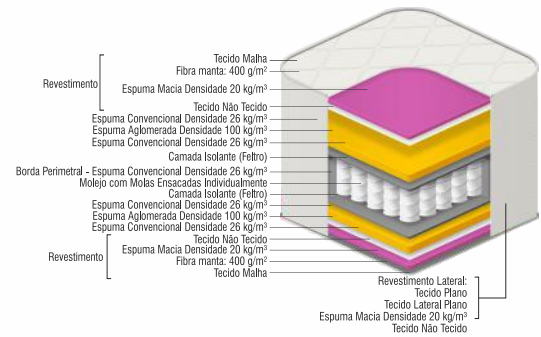

Classificação de conforto

Ideal para suportar até 120kg

Molas ensacadas

Frame borda de espuma

Tecido Malha

Pillow Duplo