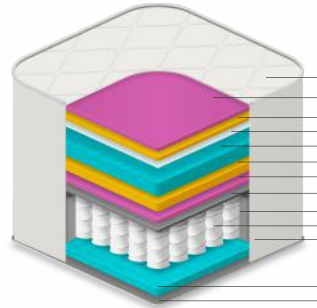

Revestimento

COLCHÃO DE MOLA

Palermo.

cód.: 2495

Tamanhos (cm):

- 088x188
- 096x203
- 128x188
- 138x188
- 158x198
- 193x203
- Altura: 36

Palermo

- Tecido Malha
- Manta Fibra 400g/m²
- Espuma Macia Densidade 20kg/m³
- Tecido Não Tecido
- Espuma Convencional Densidade 45kg/m³
- Aglomerado de Espuma Densidade 100kg/m³
- Espuma Convencional Densidade 33kg/m³
- Camada Isolante (Feltro)
- Borda Perimetral - Espuma Convencional Densidade 26kg/m³
- Molejo Ensacado Individualmente
- Revestimento Lateral. Tecido Malha
- Espuma Macia D-20
- Tecido Não Tecido
- Poliestireno Expandido
- Tecido Plano