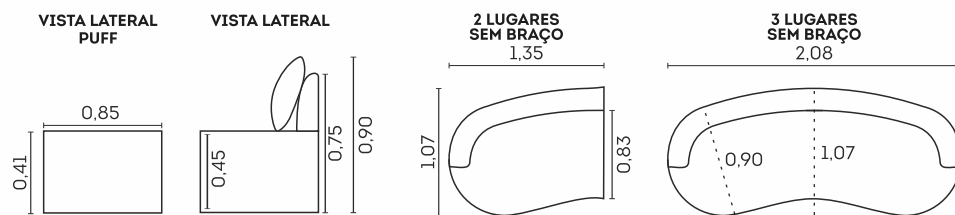

cód.: 2886

Pietro.

Assentos

- Espuma D-29 macia
- Molas espiral
- Manta de fibra siliconada
- Fixos

Encostos

- Almofadas soltas
- Fibra siliconada

Estrutura

- Madeira eucalipto de florestas renováveis

Molas Espiral

Almofadas soltas