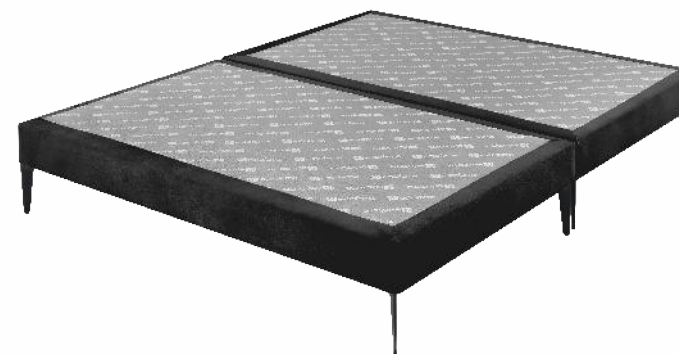

Tamanhos (cm):

88x188
96x203
138x188
158x198
193x203
Altura (cm): 32

Preto

Aquamarine

Cinza

Bege

Marrom

Rosê

Baú.

cód.: 2137

Tecido Plano
Pés em alumínio (6 cm)
Arco em alumínio (apoio)
Pistão a gás
Medida Interna: 24cm