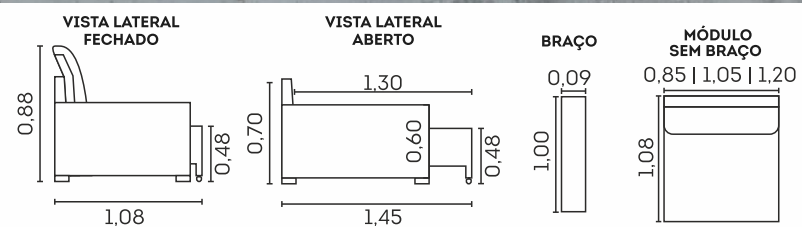

cód.: 2447

Italo.

Assentos

- Espuma D-28
- Molas espiral
- Retráteis - vira cama
- Corrediças metálicas
- Abertura de 37cm

Encostos

- Espuma D-28
- Almofadas soltas
- Fibra siliconada
- Reclináveis - vira cama
- Catraca 3 estágios

Estrutura

- Madeira eucalipto e pinus
- de florestas renováveis

Assentos com
Molas Espiral

Almofadas
soltas

Sofá
Cama