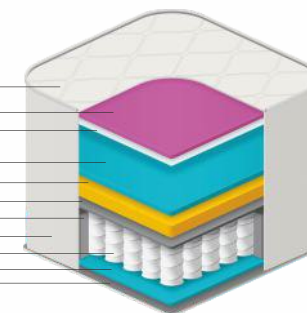

- Tecido Malha
- Espuma Macia Densidade 20kg/m³
- Tecido não tecido
- Espuma Convencional Densidade 28kg/m³
- Aglomerado de Espuma Densidade 100kg/m³
- Camada isolante (Feltro)
- Borda Perimetral - Espuma Convencional Densidade 26kg/m³
- Revestimento Lateral: Tecido Plano
- Molejo Ensacado Individualmente
- Espuma Convencional Densidade 20kg/m³
- Tecido Plano