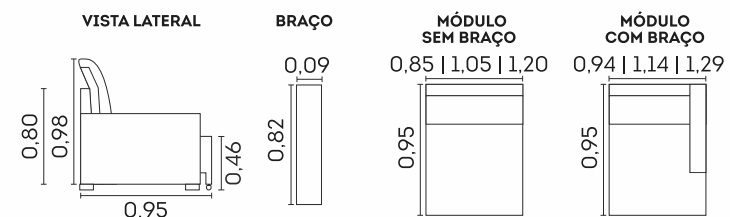

Estrutura

- ☒ Madeira eucalipto de florestas renováveis
- ☒ Pés madeira 8cm

Assentos com Molas Espiral

Assentos com Almofadas soltas

Encosto com Almofadas soltas

Atualle.

cód.: 2985

Assentos