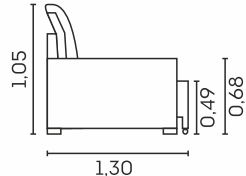

VISTA LATERAL FECHADO