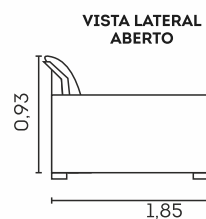

Retrátil com Abertura de 60 cm

Assentos

- ☒ Espuma D-29 macia
- ⊙ Molas espiral
- ⊕ Manta em fibra siliconada
- ☒ Retrâteis
- ☒ Corrediças metálicas
- ☒ Abertura de 60 cm

Encostos

- ⊕ Fibra siliconada
- ☒ Reclináveis em 7 estágios
- ☒ Desmontáveis

Estrutura

- ☒ Madeira eucalipto e pinus de florestas renováveis

Chaise

- ☒ Assentos fixos ou retrâteis
- ☒ Encostos reclináveis com 7 estágios
- ☒ Braço alongado

Assentos com Molas Espiral

Retrátil com Corrediças Metálicas

Retrátil com Abertura de 60 cm

cód.: 326

Bari.

Assentos

- Espuma D-26
- Molas ensacadas
- Molas espiral
- Retrâteis
- Manta de fibra siliconada
- Feltro
- Corrediças metálicas
- Abertura de 50cm

Encostos

- Almofadas soltas
- Fibra siliconada
- Reclináveis em 5 estágios