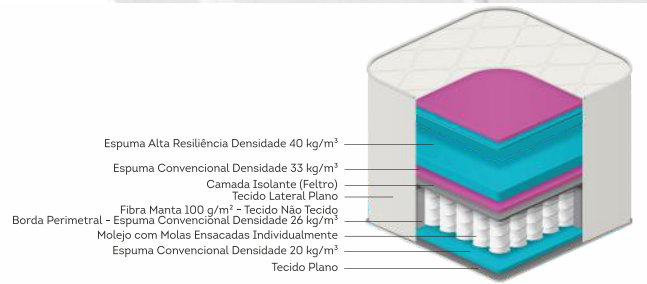

Energia bioquântica

Massageador Automático

Classificação de conforto EXTRA MACIO

Ideal para suportar até 120kg

Molas ensacadas

Frame borda de espuma

Tecido Malha

Lateral Linho

Espuma Alta resiliência

Massageador Controle sem fio