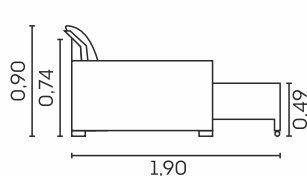

Reclinável 5 estágios

VISTA LATERAL FECHADO

VISTA LATERAL ABERTO

BRAÇO

MÓDULO SEM BRAÇO

Supreme.

cód.: 2328

Assentos