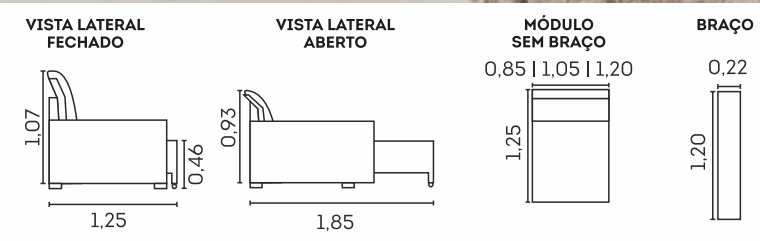

cód.: 008

Málaga.

Assentos

- Espuma D-29 macia
- Molas espiral
- Manta de fibra siliconada
- Retráteis
- Corrediças metálicas
- Abertura de 60 cm

Encostos

- Reclináveis em 7 estágios
- Desmontáveis

Estrutura

Madeira eucalipto e pinus de florestas renováveis

- Retrátil com Corrediças Metálicas
- Retrátil com Abertura de 60 cm
- Assentos com Molas Espiral