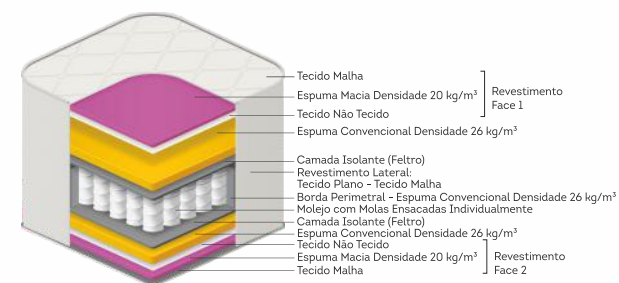

Pillow Duplo

Tecido Malha

Frame borda de espuma

Molas ensacadas

Ideal para suportar até 100kg

Classificação de conforto

COLCHÃO DE MOLA PILLLOW DUPLO

COLCHÃO DE MOLA PILLLOW DUPLO