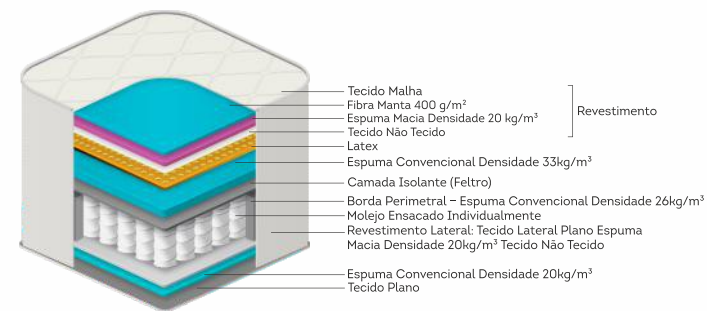

Molas ensacadas

Frame borda de espuma

Tecido Malha

Lateral Tecido Bouclé

Opção de cor bege

Serene.

cód.: 2947

Tamanhos (cm):