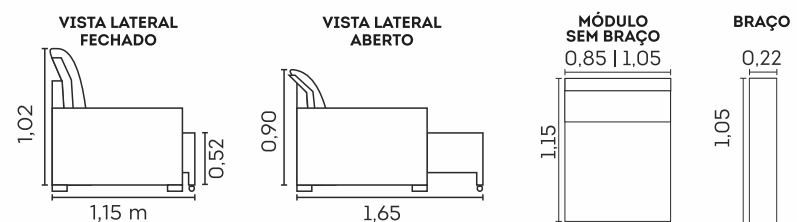

Encostos

- Fibra siliconada
- Reclináveis em 5 estágios
- Desmontável

Estrutura

- Madeira eucalipto de florestas renováveis

Assentos com Molas Espiral

Retrátil com Corrediças Metálicas

Retrátil com Abertura de 50 cm