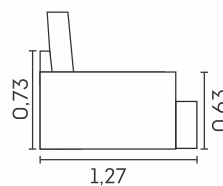

Molas Espiral

Opcional Som

USB opcional

VISTA LATERAL

VISTA LATERAL ABERTO

MÓDULO SEM BRAÇO

BRAÇO

cód.: 2886