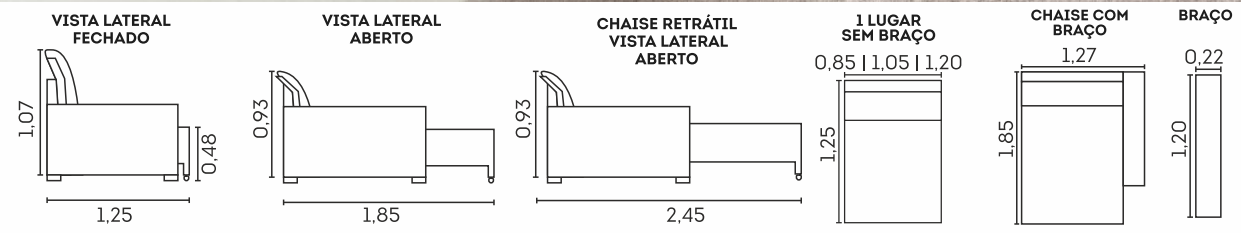

Assentos com Molas Espiral

Retrátil com Corrediças Metálicas

Retrátil com Abertura de 60 cm