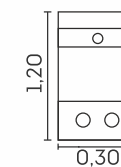

Molas Espiral

Opcional Som

USB opcional

VISTA LATERAL

VISTA LATERAL ABERTO

MÓDULO SEM BRAÇO

BRAÇO

cód.: 2886