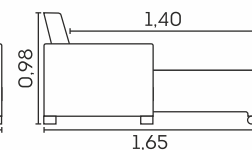

Sofá Nevada.

cód.: 2987

Detalhes:

- ⊕ Fibra siliconada
- 📦 Espuma D-26
- ⊕ Manta de fibra siliconada
- 🌀 Almofadas soltas com fibra siliconada
- ☑ Reclinável em 3 estágios
- 📏 Medida interna do baú (155x62x28)