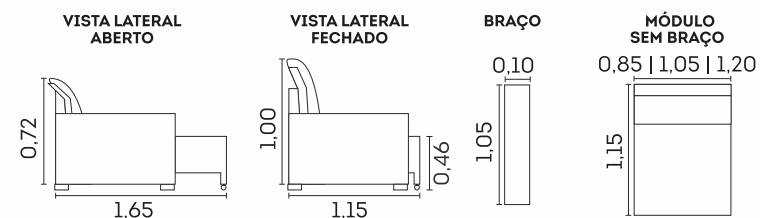

Retrátil com Abertura de 50cm

Molas ensacadas

cód.: 2447

Italo.

Assentos

- Espuma D-28
- Molas espiral
- Retráteis - vira cama
- Corrediças metálicas
- Abertura de 37cm

Encostos

- Espuma D-28
- Almofadas soltas
- Fibra siliconada
- Reclináveis - vira cama
- Catraca 3 estágios