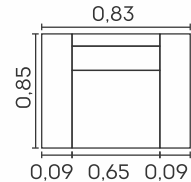

Acompanha rolo decorativo 

Pés em Madeira 

VISTA LATERAL

1 LUGAR

2 LUGARES

3 LUGARES

Dolce.

cód.: 304