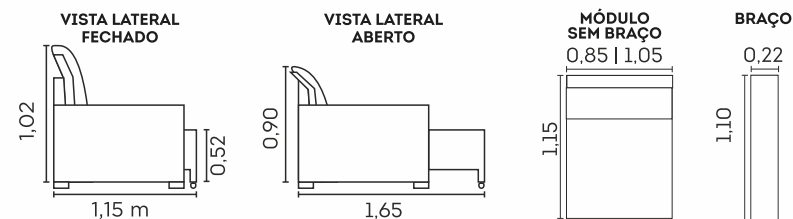

Estrutura

- ☒ Madeira eucalipto e pinus de florestas renováveis

Assentos com Molas Espiral

Retrátil com Corrediças Metálicas

Retrátil com Abertura de 50 cm

cód.: 256

Porter.

Assentos