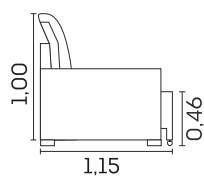

VISTA LATERAL ABERTO

VISTA LATERAL FECHADO

BRAÇO

MÓDULO SEM BRAÇO

Firenze.

cód.: 2576

Assentos

- ☑ Espuma D-26
- ☉ Molas ensacadas
- ☉ Molas espiral
- ☑ Retrâteis
- ⊕ Manta de fibra siliconada
- ✂ Feltro
- ☐ Correções metálicas
- ☑ Abertura de 50cm