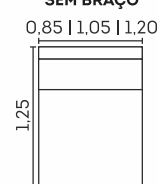

MÓDULO SEM BRAÇO