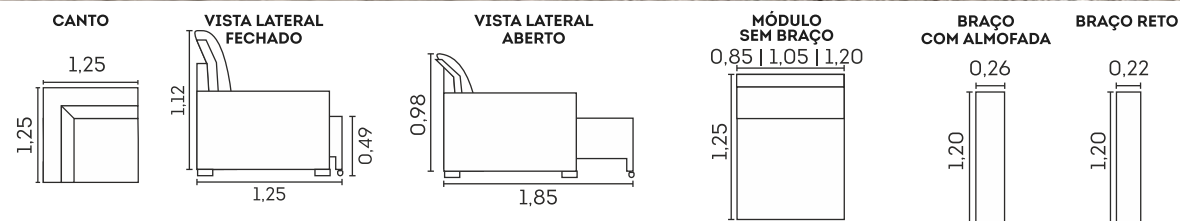

Estrutura

- ☒ Madeira eucalipto e pinus de florestas renováveis

Assentos com Molas Espiral

Molas ensacadas

Retrátil com Abertura de 60 cm

Opcional braço reto

Retrátil com Corrediças Metálicas

cód.: 351