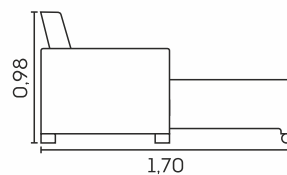

VISTA LATERAL
FECHADO

VISTA LATERAL
SEMI ABERTO