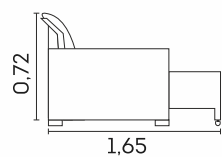

cód.: 326

Bari.

Assentos

- Espuma D-26
- Molas ensacadas
- Molas espiral
- Retrâteis
- Manta de fibra siliconada
- Feltro
- Corrediças metálicas
- Abertura de 50cm

Encostos

- Almofadas soltas
- Fibra siliconada
- Reclináveis em 5 estágios

Estrutura

- Madeira eucalipto e pinus de florestas renováveis

- Molas ensacadas
- Assentos com Molas Espiral
- Retrátil com Corrediças Metálicas
- Retrátil com Abertura de 50 cm
- Encosto com Almofadas soltas

VISTA LATERAL ABERTO