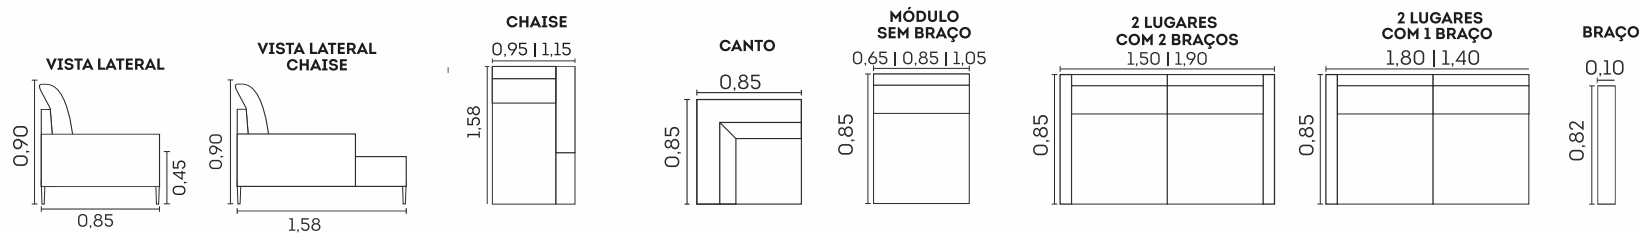

cód.: 333

Valencia.

Assentos

- Espuma D-29 macia
- Espuma D-26
- Molas ensacadas
- Fixos
- Feltro

Encostos

- Almofadas soltas
- Fibra siliconada

Estrutura

- Madeira eucalipto e pinus de florestas renováveis
- Pés metal 18cm