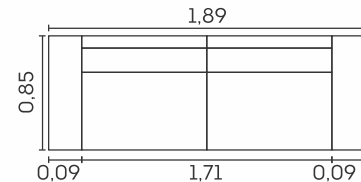

Acompanha rolo decorativo 

Pés em Madeira 

VISTA LATERAL

1 LUGAR

2 LUGARES

3 LUGARES

Dolce.

cód.: 304