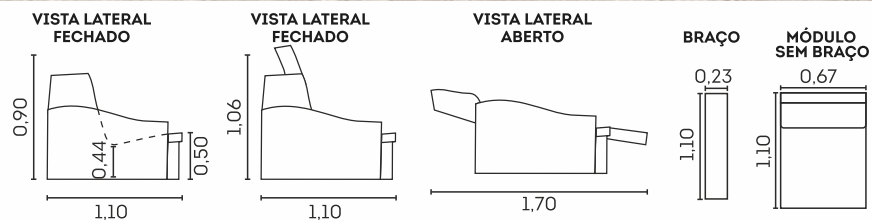

cód.: 2472

Antares.

Assentos

Espuma D-29 macia
Manta de fibra siliconada

Encostos

Espuma soft
Manta de fibra siliconada
Reclinável com apoio de
cabeça em 7 estágios
Sistema articulado
zero wall

Estrutura

Madeira eucalipto e pinus
de florestas renováveis
Pés madeira

Opcional
massageador
sem fio

Opcional
reclinável
com controle

Acionamento
manual na lateral
do assento

Encosto com
7 estágios