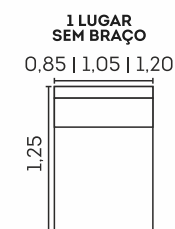

Retrátil com Abertura de 60 cm

cód.: 326

Bari.

Assentos

- Espuma D-26
- Molas ensacadas
- Molas espiral
- Retrâteis
- Manta de fibra siliconada
- Feltro
- Corrediças metálicas
- Abertura de 50cm

Encostos

- Almofadas soltas
- Fibra siliconada
- Reclináveis em 5 estágios