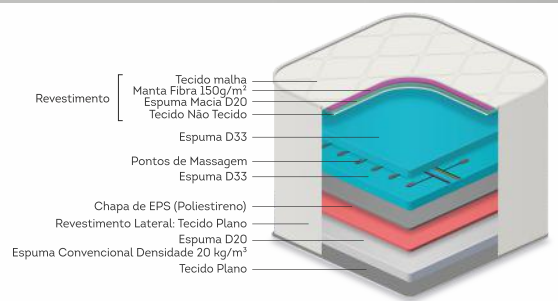

Molas ensacadas

Tecido Malha

Frame borda de espuma

Magnético e infravermelho longo

COLCHÃO COM MASSAGEADOR

Luxor.
cód.: 327

Tamanhos (cm):
138x188
158x198
193x203
Altura: 29

Luxor