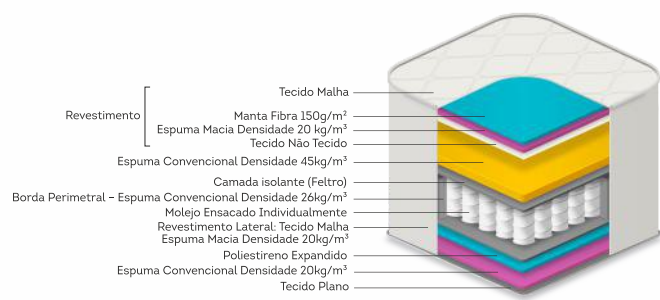

FIRME
○○○

Classificação de conforto

Ideal para suportar até 140kg

Molas ensacadas

Frame borda de espuma

Tecido Malha

Opção de base