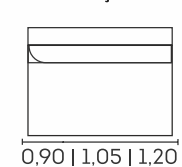

Molas Espiral

Opcional Som

USB opcional

VISTA LATERAL

VISTA LATERAL ABERTO

MÓDULO SEM BRAÇO

BRAÇO

cód.: 2886