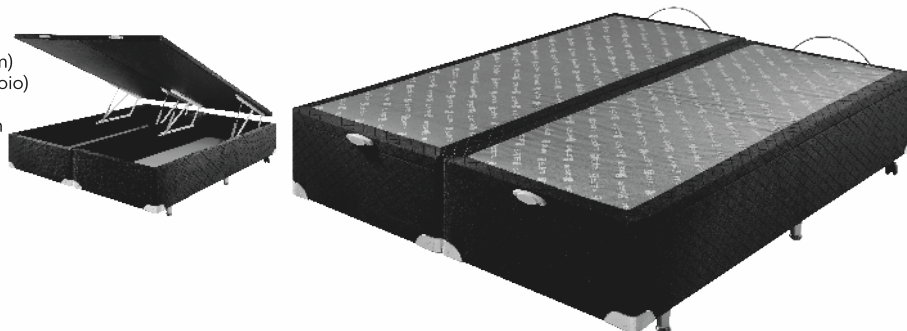

Marrom

Rosê

Baú.

cód.: 2137

Tecido Plano
Pés em alumínio (6 cm)
Arco em alumínio (apoio)
Pistão a gás
Medida Interna: 24cm

Tamanhos (cm):

96x203
138x188
158x198
193x203
Altura (cm): 42

Star
Preta