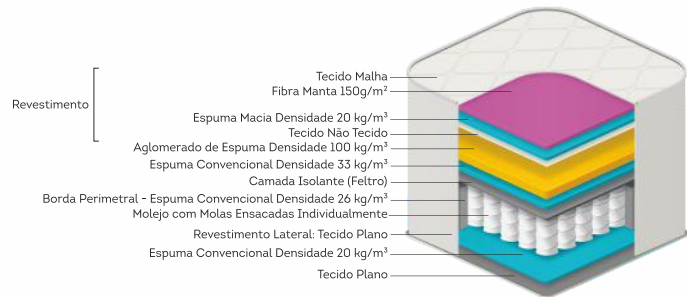

Classificação de conforto

Ideal para suportar até 140kg

Molas ensacadas

Frame borda de espuma

Tecido Malha