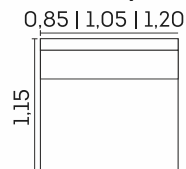

VISTA LATERAL ABERTO

VISTA LATERAL FECHADO

BRAÇO

MÓDULO SEM BRAÇO

Firenze.

cód.: 2576

Assentos

- ☑ Espuma D-26
- ☉ Molas ensacadas
- ☉ Molas espiral
- ☑ Retrâteis
- ⊕ Manta de fibra siliconada
- ✂ Feltro
- ☐ Correções metálicas
- ☑ Abertura de 50cm