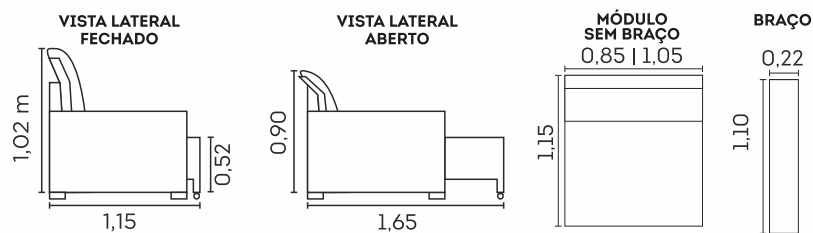

cód.: 2540

Imperial.

Assentos

- Espuma D-26
- Manta de fibra siliconada
- Retráteis
- Corrediças metálicas
- Abertura de 50cm

Encostos

- Fibra siliconada
- Reclináveis em 5 estágios
- Desmontável

Estrutura

Madeira eucalipto e pinus de florestas renováveis

- Retrátil com Corrediças Metálicas
- Retrátil com Abertura de 50cm
- Tamanho do Baú 17cm de altura
- Com amortecedor a gás

Sofá
Baú