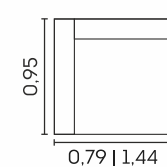

VISTA LATERAL FECHADO

VISTA LATERAL SEMI ABERTO

VISTA LATERAL ABERTO

MÓDULO

Poltrona Cama Flora.

cód.: 2069 - cód.: 377

Detalhes:

- ⊕ Fibra siliconada
- 🛋 Espuma D-26
- ⊕ Manta de fibra siliconada
- 🛋 Almofadas soltas com fibra siliconada
- ☑ Reclinável em 3 estágios