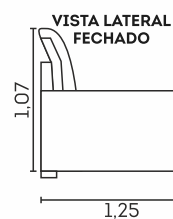

Assentos

- ☒ Espuma D-29 macia
- ⊙ Molas espiral
- ⊕ Manta em fibra siliconada
- ☒ Retrâteis
- ☒ Corrediças metálicas
- ☒ Abertura de 60 cm

Encostos

- ⊕ Fibra siliconada
- ☒ Reclináveis em 7 estágios
- ☒ Desmontáveis

Estrutura

- ☒ Madeira eucalipto e pinus de florestas renováveis

Chaise

- ☒ Assentos fixos ou retrâteis
- ☒ Encostos reclináveis com 7 estágios
- ☒ Braço alongado

Assentos com Molas Espiral

Retrátil com Corrediças Metálicas

Retrátil com Abertura de 60 cm