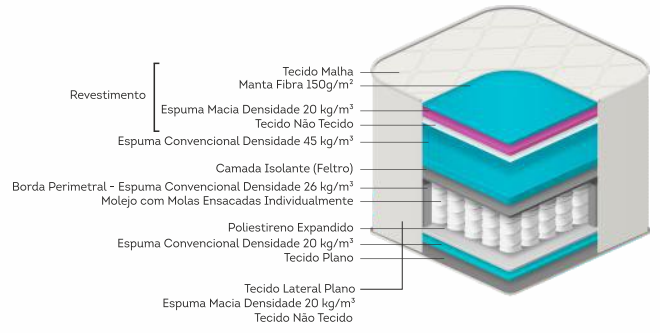

FIRME
Classificação de conforto

KG
Ideal para suportar até 140kg

Molas ensacadas

Frame borda de espuma

Tecido Malha

Design Inovador