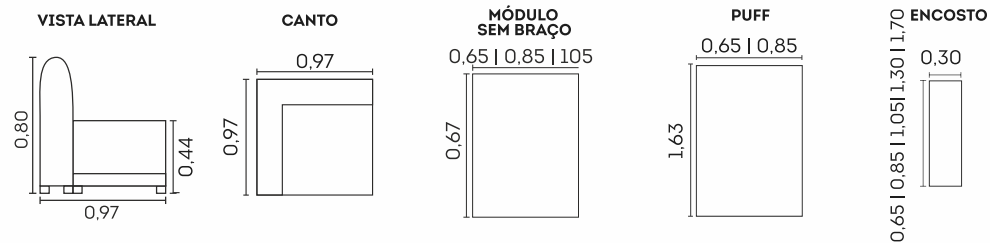

Estrutura

- ☑ Madeira eucalipto e pinus de florestas renováveis

Molas Espiral

Almofadas soltas

Estofado ilha totalmente modulado

Montreal.

cód.: 2986

Assentos