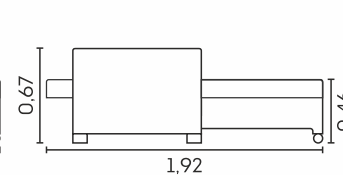

3 em 1
Poltrona
Chaise
Cama

VISTA LATERAL
FECHADO

VISTA LATERAL
SEMI ABERTO

VISTA LATERAL
ABERTO

MÓDULO

Poltrona Cama Lara.

cód.: 2697

Detalhes: