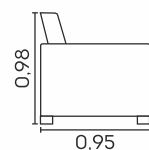

Sofá Nevada.

cód.: 2987

Detalhes:

- ⊕ Fibra siliconada
- 📦 Espuma D-26
- ⊕ Manta de fibra siliconada
- 🌀 Almofadas soltas com fibra siliconada
- ☑ Reclinável em 3 estágios
- 📏 Medida interna do baú (155x62x28)