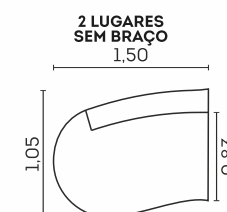

- ☒ Madeira eucalipto e pinus de florestas renováveis
- ☒ Pés madeira 8cm

Molas Espiral

Almofadas soltas

Pés em madeira

cód.: 2762

Realle.

Assentos

- Espuma D-29 macia
- Manta de fibra siliconada
- Espuma D-36 alta resiliência
- Fixos