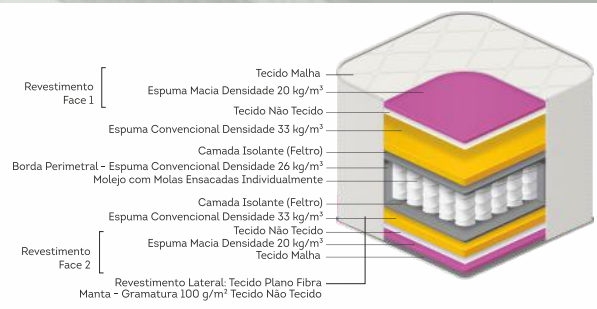

FIRME
Classificação de conforto

KG
Ideal para suportar até 120kg

Molas ensacadas

Frame borda de espuma

Tecido Malha

Pillow Duplo