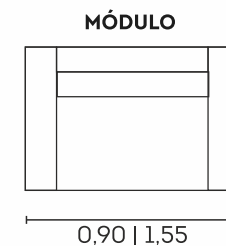

Poltrona Cama Lara.

cód.: 2697

Detalhes:

- 🛋 Espuma D-26
- 🛋 Manta de fibra siliconada
- 🛋 Encosto fixo
- 🛋 Almofadas soltas
- 🛋 Fibra siliconada

Vira
cama