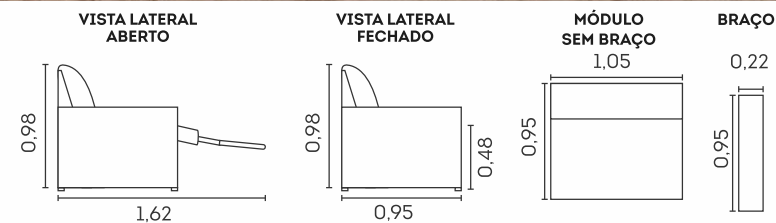

Treviso.

cód.: 300

Assentos

- ☒ Espuma D-28
- ☉ Molas ensacadas
- ☒ Fixos ou Retráteis
  (elétrico bivolt)
- ☒ Manta de fibra siliconada
- ☒ Feltro
- Sistema Touch
  (dispositivo localizado no lado interno dos braços)

Encostos

- ☒ Fibra siliconada
- ☒ Reclináveis
  (elétrico bivolt)

Estrutura

- ☒ Madeira eucalipto e pinus de florestas renováveis

Pés em metal