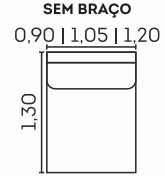

Reclinável 5 estágios

VISTA LATERAL FECHADO

VISTA LATERAL ABERTO

BRAÇO

MÓDULO SEM BRAÇO

Supreme.

cód.: 2328

Assentos