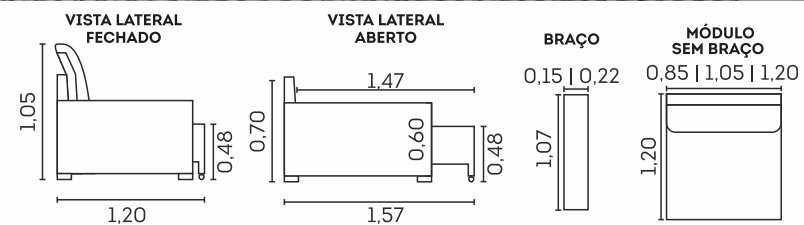

Genova.

cód.:2939

Assentos

- ☑ Espuma D-33HR
- ⊗ Molas espiral
- ☑ Retrâteis - vira cama
- ⊗ Corrediças metálicas
- ☑ Abertura de 37cm

Encostos

- ☑ Espuma D-33HR
- ⊗ Almofadas soltas
- ⊗ Fibra siliconada
- ☑ Reclináveis - vira cama
- ☑ Catraca 3 estágios

Estrutura

- ☑ Madeira eucalipto de florestas renováveis