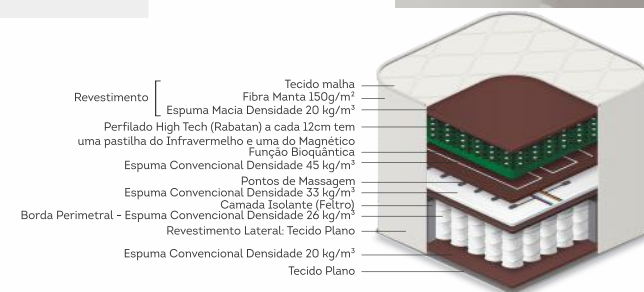

Aplicativo ou Alexa

Energia bioquântica

Função Cromoterapia

Massageador Automático

Classificação de conforto

Ideal para suportar até 140kg

Molas ensacadas

Tecido Malha

Frame borda de espuma

Magnético e infravermelho longo