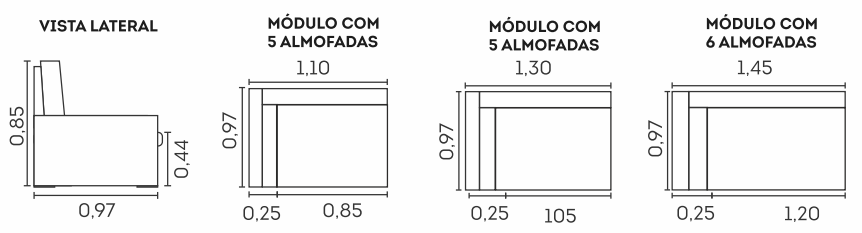

cód.: 2762

Realle.

Assentos

- Espuma D-29 macia
- Manta de fibra siliconada
- Espuma D-36 alta resiliência
- Fixos

Encostos

- Almofadas soltas
- Fibra siliconada

Estrutura

- Madeira eucalipto e pinus de florestas renováveis
- Pés Metal

Pés metal, preto ou cromado

Molas Espiral

Almofadas soltas