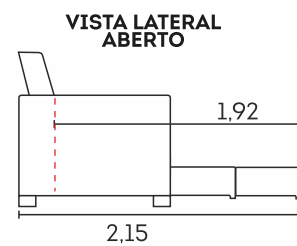

Poltrona Cama Lara.

cód.: 2697

Detalhes:

- 🛋 Espuma D-26
- 🛋 Manta de fibra siliconada
- 🛋 Encosto fixo
- 🛋 Almofadas soltas
- 🛋 Fibra siliconada

Vira
cama