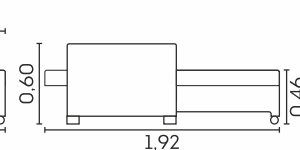

Sofá Nevada.

cód.: 2987

Detalhes:

- ⊕ Fibra siliconada
- 📦 Espuma D-26
- ⊕ Manta de fibra siliconada
- 🌀 Almofadas soltas com fibra siliconada
- ☑ Reclinável em 3 estágios
- 📏 Medida interna do baú (155x62x28)