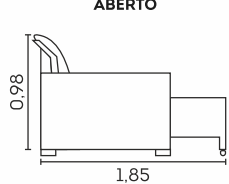

Estrutura

- Madeira eucalipto e pinus de florestas renováveis

Molas ensacadas

Assentos com Molas Espiral

Reetrátil com Corrediças Metálicas

Reetrátil com Abertura de 60 cm

VISTA LATERAL FECHADO

VISTA LATERAL ABERTO