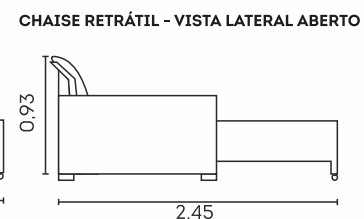

Assentos

- ☒ Espuma D-29 macia
- ⊙ Molas espiral
- ⊕ Manta em fibra siliconada
- ☒ Retrâteis
- ☒ Corrediças metálicas
- ☒ Abertura de 60 cm

Encostos

- ⊕ Fibra siliconada
- ☒ Reclináveis em 7 estágios
- ☒ Desmontáveis

Estrutura

- ☒ Madeira eucalipto e pinus de florestas renováveis

Chaise

- ☒ Assentos fixos ou retrâteis
- ☒ Encostos reclináveis com 7 estágios
- ☒ Braço alongado

Assentos com Molas Espiral

Retrátil com Corrediças Metálicas

Retrátil com Abertura de 60 cm