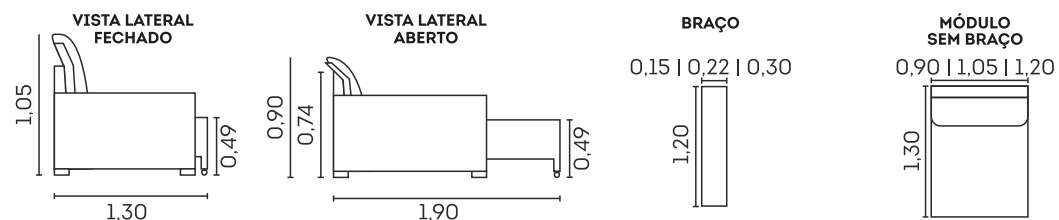

Estrutura

- ☑ Madeira eucalipto e pinus de florestas renováveis

Assentos com Molas Espiral

Assento com Espuma Alta Resiliência

Retrátil com Abertura de 60 cm

Reclinável 5 estágios

cód.: 020

Sevilha.