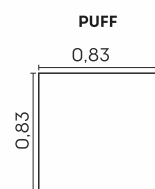

- ☒ Madeira eucalipto e pinus de florestas renováveis
- ☒ Pés madeira 8cm

Molas Espiral

Almofadas soltas

Pés em madeira

cód.: 2762

Realle.

Assentos

- Espuma D-29 macia
- Manta de fibra siliconada
- Espuma D-36 alta resiliência
- Fixos