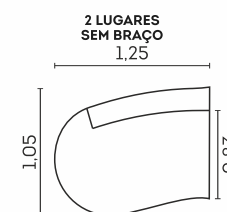

- ☒ Madeira eucalipto e pinus de florestas renováveis
- ☒ Pés madeira 8cm

Molas Espiral

Almofadas soltas

Pés em madeira

cód.: 2762

Realle.

Assentos

- Espuma D-29 macia 
- Manta de fibra siliconada 
- Espuma D-36 alta resiliência 
- Fixos 