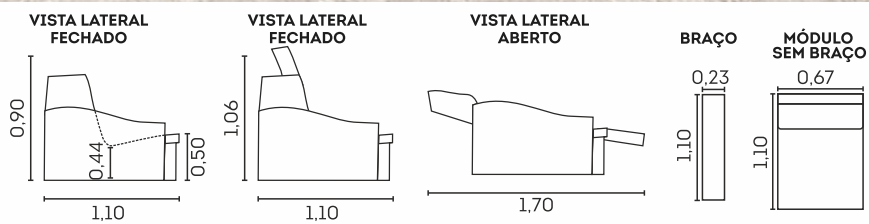

Antares.

Assentos

Espuma D-29 macia
Manta de fibra siliconada

Encostos

Espuma soft
Manta de fibra siliconada
Reclinável com apoio de
cabeça em 7 estágios
Sistema articulado
zero wall

Estrutura

Madeira eucalipto e pinus
de florestas renováveis
Pés madeira

Opcional
massageador
sem fio

Opcional
reclinável
com controle

Acionamento
manual na lateral
do assento

Encosto com
7 estágios