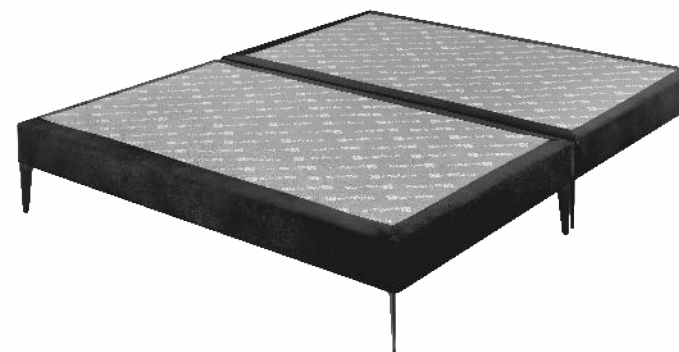

Tamanhos (cm):

88x188
96x203
138x188
158x198
193x203
Altura (cm): 32

Preto

Aquamarine

Cinza

Bege

Marrom

Rosê

Baú.

cód.: 2137

Tecido Plano
Pés em alumínio (6 cm)
Arco em alumínio (apoio)
Pistão a gás
Medida Interna: 24cm