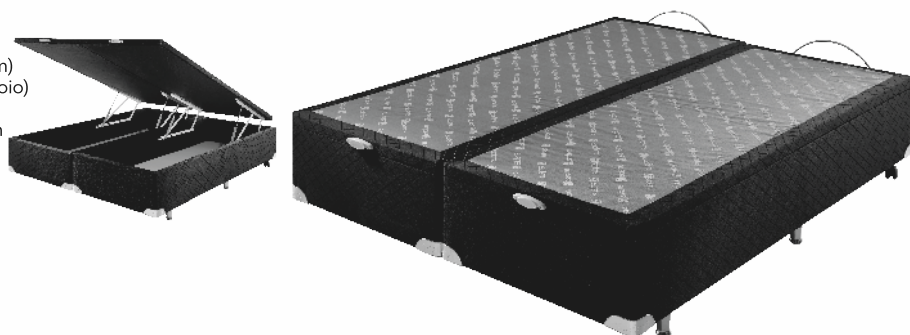

Tamanhos (cm):

96x203
138x188
158x198
193x203
Altura (cm): 42

Star
Preta

Star
Cinza

Star
Marrom

Star
Bege

Star.

cód.: 2138

Tecido Plano
Pés em madeira