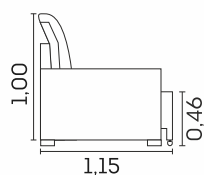

VISTA LATERAL ABERTO

VISTA LATERAL FECHADO

BRAÇO

MÓDULO SEM BRAÇO

Firenze.

cód.: 2576

Assentos

- ☑ Espuma D-26
- ☉ Molas ensacadas
- ☉ Molas espiral
- ☑ Retrâteis
- ⊕ Manta de fibra siliconada
- ⊗ Feltro
- ⊖ Corrediças metálicas
- ☑ Abertura de 50cm