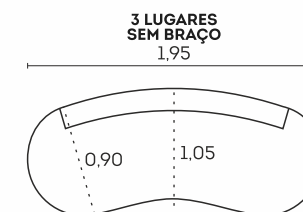

- ☒ Madeira eucalipto e pinus de florestas renováveis
- ☒ Pés madeira 8cm

Molas Espiral

Almofadas soltas

Pés em madeira

cód.: 2762

Realle.

Assentos

- Espuma D-29 macia 
- Manta de fibra siliconada 
- Espuma D-36 alta resiliência 
- Fixos 