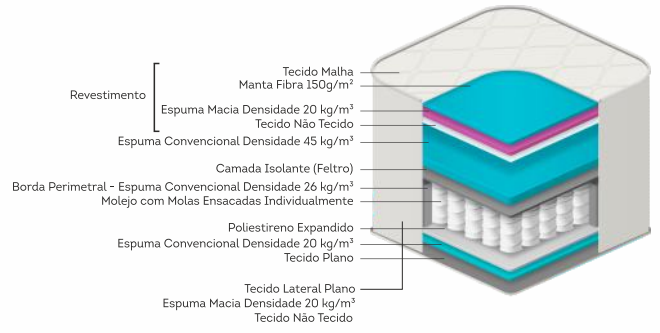

FIRME

Classificação de conforto

KG

Ideal para suportar até 140kg

Molas ensacadas

Frame borda de espuma

Tecido Malha

Design Inovador