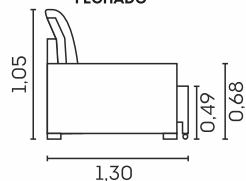

VISTA LATERAL FECHADO