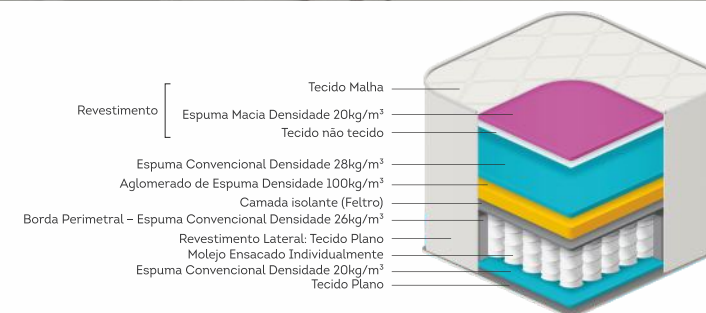

Classificação de conforto

Ideal para suportar até 120kg

Molas ensacadas

Frame borda de espuma

Tecido Malha

Confort.

cód.: 2293

Tamanhos (cm):