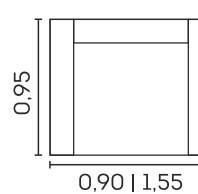

Poltrona Cama Flora.

cód.: 2069 - cód.: 377

Detalhes:

- ⊕ Fibra siliconada
- ☒ Espuma D-26
- ⊕ Manta de fibra siliconada
- ⊗ Almofadas soltas com fibra siliconada
- ☑ Reclinável em 3 estágios

3 em 1
Poltrona
Chaise
Cama

MÓDULO