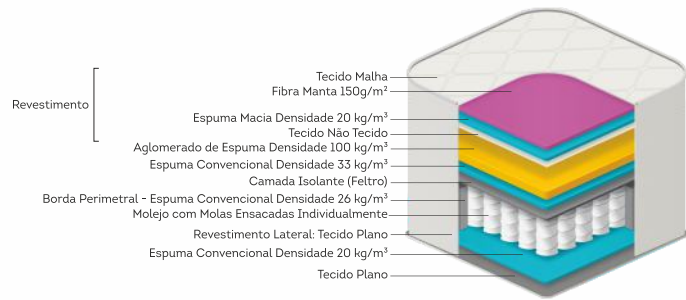

Classificação de conforto

Ideal para suportar até 140kg

Molas ensacadas

Frame borda de espuma

Tecido Malha