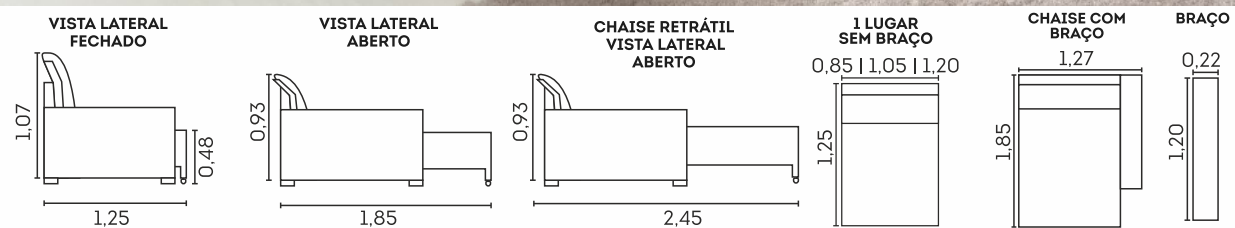

Estrutura

- Madeira eucalipto e pinus de florestas renováveis 

Chaise

- Assentos fixos ou retráteis 
- Encostos reclináveis com 7 estágios 
- Braço alongado 

Assentos com Molas Espiral

Retrátil com Corrediças Metálicas

Retrátil com Abertura de 60 cm

Assentos

- ☒ Espuma D-29 macia
- ☒ Molas espiral
- ☒ Manta em fibra siliconada
- ☒ Retrâteis
- ☒ Corrediças metálicas
- ☒ Abertura de 60 cm

Encostos

- ☒ Fibra siliconada
- ☒ Reclináveis em 7 estágios
- ☒ Desmontáveis