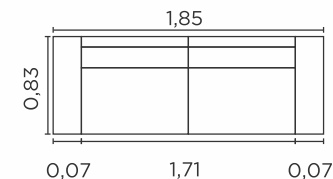

Almofadas soltas

VISTA LATERAL

1 LUGAR

2 LUGARES

3 LUGARES

Potenza.

Assentos

- Espuma D-28
- Molas ensacadas
- Manta de fibra siliconada
- Fixos
- Feltro