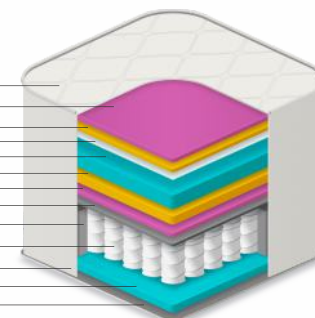

COLCHÃO DE MOLA

Travertino

Revestimento

- Tecido Malha
- Manta Fibra 400g/m²
- Espuma Macia Densidade 20kg/m³
- Tecido não tecido
- Espuma Convencional Densidade 45kg/m³
- Aglomerado de Espuma Densidade 100kg/m³
- Espuma Convencional Densidade 33kg/m³
- Camada isolante (Feltro)
- Borda Perimetral - Espuma convencional densidade 26kg/m³
- Molejo Ensacado Individualmente
- Revestimento Lateral: Tecido Plano
- Poliestireno Expandido
- Tecido Plano