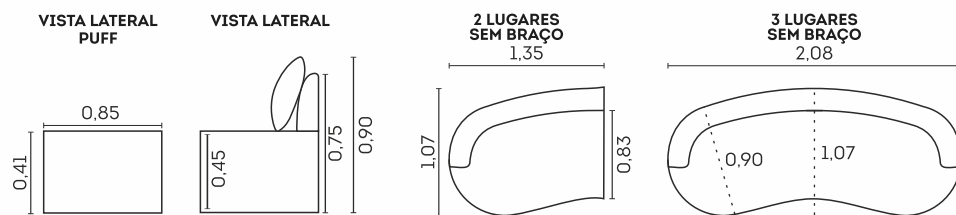

cód.: 2886

Pietro.

Assentos

- Espuma D-29 macia
- Molas espiral
- Manta de fibra siliconada
- Fixos

Encostos

- Almofadas soltas
- Fibra siliconada

Estrutura

- Madeira eucalipto de florestas renováveis

Molas Espiral

Almofadas soltas