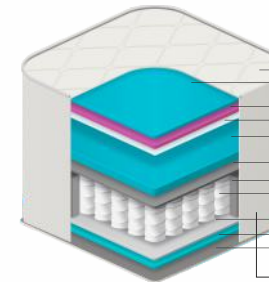

Tamanhos (cm):

088x188
096x203
128x188
138x188
158x198
193x203
Altura: 35

COLCHÃO DE MOLAS

Design Inovador

Tecido Malha

Molas ensacadas

Ideal para suportar até 140kg

FIRME
O O O