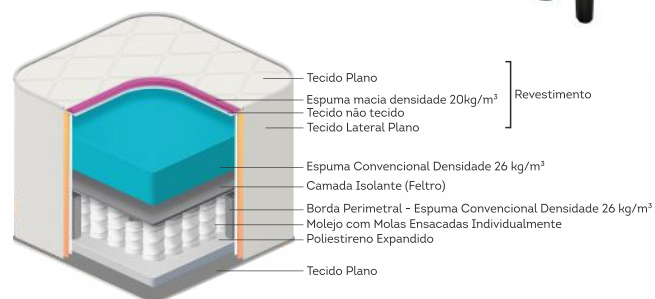

Tróia.

cód.: 328

Tamanhos (cm):

088x188
138x188
158x198
Altura: 25