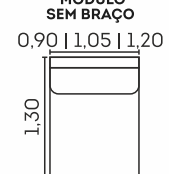

Reclinável 5 estágios

VISTA LATERAL FECHADO

VISTA LATERAL ABERTO

BRAÇO

MÓDULO SEM BRAÇO

Supreme.

cód.: 2328

Assentos