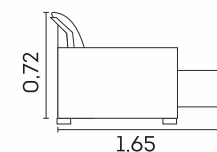

Encosto com Almofadas soltas

Retrátil com Abertura de 50cm

Molas ensacadas

VISTA LATERAL ABERTO

VISTA LATERAL FECHADO

BRAÇO

MÓDULO SEM BRAÇO

cód.: 2447