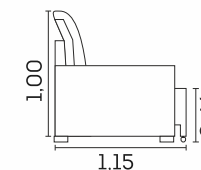

Encosto com Almofadas soltas

Retrátil com Abertura de 50cm

Molas ensacadas

VISTA LATERAL ABERTO

VISTA LATERAL FECHADO

BRAÇO

MÓDULO SEM BRAÇO

cód.: 2447