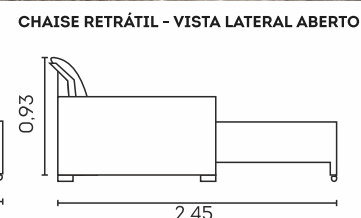

Assentos

- ☒ Espuma D-29 macia
- ☒ Molas espiral
- ☒ Manta em fibra siliconada
- ☒ Retrâteis
- ☒ Corrediças metálicas
- ☒ Abertura de 60 cm

Encostos

- ☒ Fibra siliconada
- ☒ Reclináveis em 7 estágios
- ☒ Desmontáveis

Estrutura

- ☒ Madeira eucalipto e pinus de florestas renováveis

Chaise

- ☒ Assentos fixos ou retrâteis
- ☒ Encostos reclináveis com 7 estágios
- ☒ Braço alongado

Assentos com Molas Espiral

Retrátil com Corrediças Metálicas

Retrátil com Abertura de 60 cm