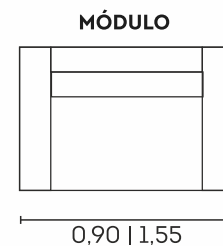

VISTA LATERAL
ABERTO

MÓDULO

Poltrona Cama Lara.

cód.: 2697

Detalhes:

- ☒ Espuma D-26
- ☒ Manta de fibra siliconada
- ☒ Encosto fixo
- ☒ Almofadas soltas
- ☒ Fibra siliconada

Vira
cama

Poltrona Prime.