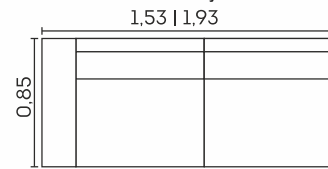

BRAÇO

3 LUGARES COM 1 BRAÇO

3 LUGARES COM 2 BRAÇOS

Treviso.

cód.: 300

Assentos

- ☒ Espuma D-28
- ☉ Molas ensacadas
- ☒ Fixos ou Retráteis
(elétrico bivolt)
- ☒ Manta de fibra siliconada
- ☒ Feltro
- Sistema Touch
(dispositivo localizado no lado interno dos braços)