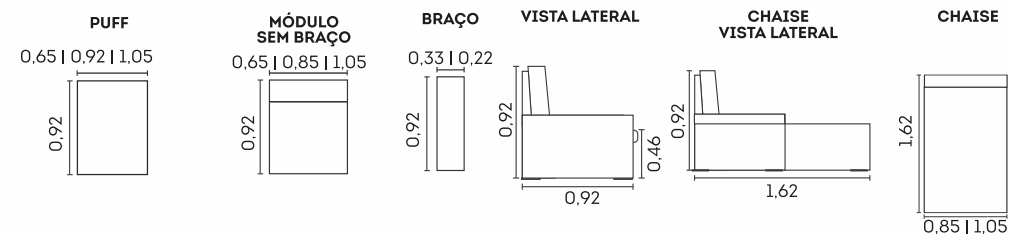

Encosto com almofadas soltas

cód.: 038

Piemonte.

Assentos

- Espuma D-29 macia
- Manta de fibra siliconada
- Fixos

Encostos

- Almofadas soltas
- Fibra siliconada

Estrutura