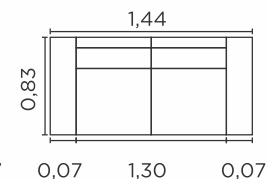

Almofadas soltas

VISTA LATERAL

1 LUGAR

2 LUGARES

3 LUGARES

Potenza.

Assentos

- Espuma D-28
- Molas ensacadas
- Manta de fibra siliconada
- Fixos
- Feltro