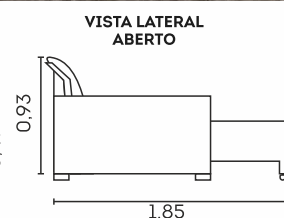

Retrátil com Abertura de 60 cm

Assentos

- ☒ Espuma D-29 macia
- ☒ Molas espiral
- ☒ Manta em fibra siliconada
- ☒ Retrâteis
- ☒ Corrediças metálicas
- ☒ Abertura de 60 cm

Encostos

- ☒ Fibra siliconada
- ☒ Reclináveis em 7 estágios
- ☒ Desmontáveis

Estrutura

- ☒ Madeira eucalipto e pinus de florestas renováveis

Chaise

- ☒ Assentos fixos ou retrâteis
- ☒ Encostos reclináveis com 7 estágios
- ☒ Braço alongado

Assentos com Molas Espiral

Retrátil com Corrediças Metálicas

Retrátil com Abertura de 60 cm

cód.: 326

Bari.

Assentos

- Espuma D-26
- Molas ensacadas
- Molas espiral
- Retráteis
- Manta de fibra siliconada
- Feltro
- Corrediças metálicas
- Abertura de 50cm

Encostos

- Almofadas soltas
- Fibra siliconada
- Reclináveis em 5 estágios