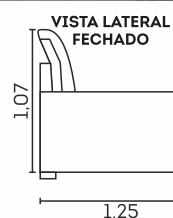

Assentos

- ☒ Espuma D-29 macia
- ☒ Molas espiral
- ☒ Manta em fibra siliconada
- ☒ Retrâteis
- ☒ Corrediças metálicas
- ☒ Abertura de 60 cm

Encostos

- ☒ Fibra siliconada
- ☒ Reclináveis em 7 estágios
- ☒ Desmontáveis

Estrutura

- ☒ Madeira eucalipto e pinus de florestas renováveis

Chaise

- ☒ Assentos fixos ou retrâteis
- ☒ Encostos reclináveis com 7 estágios
- ☒ Braço alongado

Assentos com Molas Espiral

Retrátil com Corrediças Metálicas

Retrátil com Abertura de 60 cm