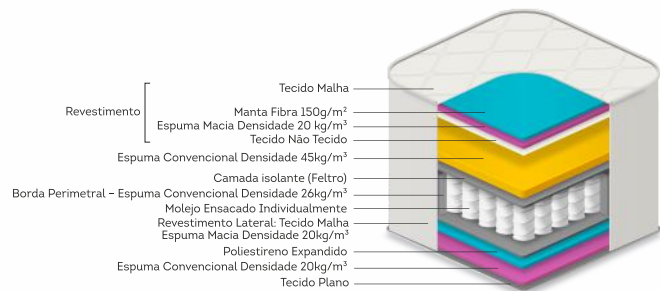

COLCHÃO DE MOLA

Dream.

cód.: 346

Tamanhos (cm):

- 088x188
- 096x203
- 128x188
- 138x188
- 158x198
- 193x203
- Altura: 33

Dream

Classificação de conforto

Ideal para suportar até 140kg