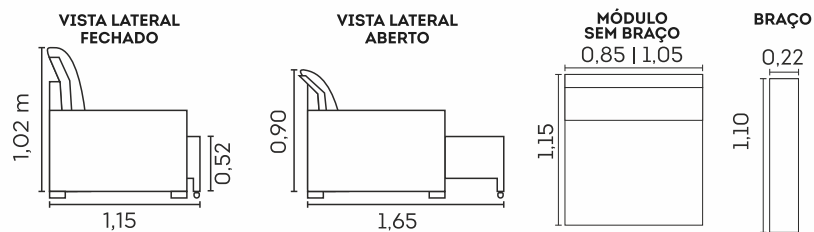

cód.: 2540

Imperial.

Assentos

- Espuma D-26
- Manta de fibra siliconada
- Retráteis
- Corrediças metálicas
- Abertura de 50cm

Encostos

- Fibra siliconada
- Reclináveis em 5 estágios
- Desmontável

Estrutura

Madeira eucalipto e pinus de florestas renováveis

- Retrátil com Corrediças Metálicas
- Retrátil com Abertura de 50cm
- Tamanho do Baú 17cm de altura
- Com amortecedor a gás

Sofá
Baú