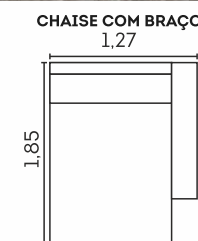

Retrátil com Abertura de 60 cm

cód.: 326

Bari.

Assentos

- Espuma D-26
- Molas ensacadas
- Molas espiral
- Retráteis
- Manta de fibra siliconada
- Feltro
- Corrediças metálicas
- Abertura de 50cm

Encostos

- Almofadas soltas
- Fibra siliconada
- Reclináveis em 5 estágios