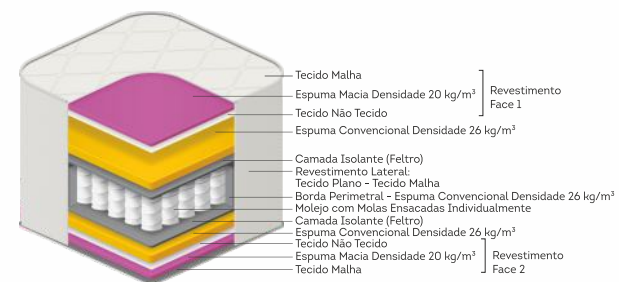

Frame borda de espuma

Molas ensacadas

Ideal para suportar até 100kg

Classificação de conforto

COLCHÃO DE MOLA PILLLOW DUPLO

Portinari.

cód.: 953

Tamanhos (cm):