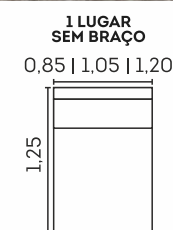

Retrátil com Abertura de 60 cm

cód.: 326

Bari.

Assentos

- Espuma D-26
- Molas ensacadas
- Molas espiral
- Retráteis
- Manta de fibra siliconada
- Feltro
- Corrediças metálicas
- Abertura de 50cm

Encostos

- Almofadas soltas
- Fibra siliconada
- Reclináveis em 5 estágios