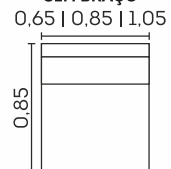

BRAÇO

3 LUGARES COM 1 BRAÇO

3 LUGARES COM 2 BRAÇOS

Treviso.

cód.: 300

Assentos

- ☒ Espuma D-28
- ☉ Molas ensacadas
- ☒ Fixos ou Retráteis
(elétrico bivolt)
- ☒ Manta de fibra siliconada
- ☒ Feltro
- Sistema Touch
(dispositivo localizado no lado interno dos braços)