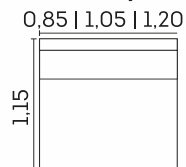

VISTA LATERAL ABERTO

VISTA LATERAL FECHADO

BRAÇO

MÓDULO SEM BRAÇO

Firenze.

cód.: 2576

Assentos

- ☑ Espuma D-26
- ☉ Molas ensacadas
- ☉ Molas espiral
- ☑ Retrâteis
- ⊕ Manta de fibra siliconada
- ⊗ Feltro
- ⊖ Corrediças metálicas
- ☑ Abertura de 50cm