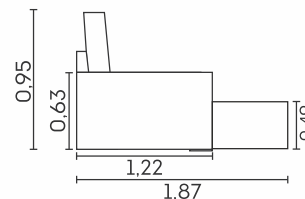

Molas Espiral

Opcional Som

USB opcional

VISTA LATERAL

VISTA LATERAL ABERTO

MÓDULO SEM BRAÇO

BRAÇO

cód.: 2886