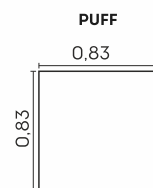

- ☒ Madeira eucalipto e pinus de florestas renováveis
- ☒ Pés madeira 8cm

Molas Espiral

Almofadas soltas

Pés em madeira

cód.: 2762

Realle.

Assentos

- Espuma D-29 macia 
- Manta de fibra siliconada 
- Espuma D-36 alta resiliência 
- Fixos 