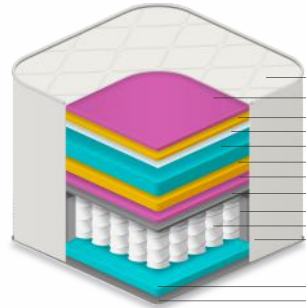

Revestimento

COLCHÃO DE MOLA

Palermo.

cód.: 2495

Tamanhos (cm):

- 088x188
- 096x203
- 128x188
- 138x188
- 158x198
- 193x203
- Altura: 36

Palermo

- Tecido Malha
- Manta Fibra 400g/m²
- Espuma Macia Densidade 20kg/m³
- Tecido Não Tecido
- Espuma Convencional Densidade 45kg/m³
- Aglomerado de Espuma Densidade 100kg/m³
- Espuma Convencional Densidade 33kg/m³
- Camada Isolante (Feltro)
- Borda Perimetral - Espuma Convencional Densidade 26kg/m³
- Molejo Ensacado Individualmente
- Revestimento Lateral, Tecido Malha
- Espuma Macia D-20
- Tecido Não Tecido
- Poliestireno Expandido
- Tecido Plano