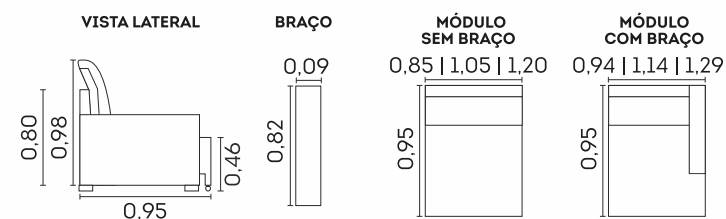

Estrutura

- ☒ Madeira eucalipto de florestas renováveis
- ☒ Pés madeira 8cm

Assentos com Molas Espiral

Assentos com Almofadas soltas

Encosto com Almofadas soltas

Atualle.

cód.: 2985

Assentos