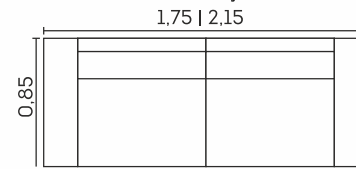

BRAÇO

3 LUGARES COM 1 BRAÇO

3 LUGARES COM 2 BRAÇOS

Treviso.

cód.: 300

Assentos

- ☒ Espuma D-28
- ☉ Molas ensacadas
- ☒ Fixos ou Retráteis
(elétrico bivolt)
- ☒ Manta de fibra siliconada
- ☒ Feltro
- Sistema Touch
(dispositivo localizado no lado interno dos braços)