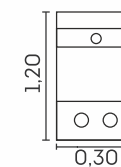

Molas Espiral

Opcional Som

USB opcional

VISTA LATERAL

VISTA LATERAL ABERTO

MÓDULO SEM BRAÇO

BRAÇO

cód.: 2886