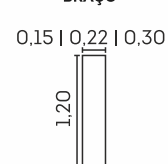

Reclinável 5 estágios

VISTA LATERAL FECHADO

VISTA LATERAL ABERTO

BRAÇO

MÓDULO SEM BRAÇO

Supreme.

cód.: 2328

Assentos