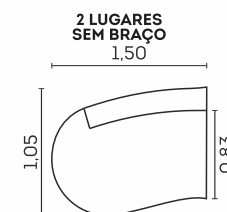

- ☒ Madeira eucalipto e pinus de florestas renováveis
- ☒ Pés madeira 8cm

Molas Espiral

Almofadas soltas

Pés em madeira

cód.: 2762

Realle.

Assentos

- Espuma D-29 macia 
- Manta de fibra siliconada 
- Espuma D-36 alta resiliência 
- Fixos 