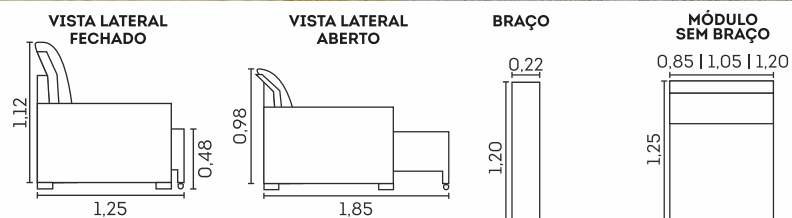

Retrátil com Abertura de 60 cm

Londres.

cód.: 323

Assentos

- ☒ Espuma D-29 macia
- ⊙ Molas ensacadas
- ⊙ Molas espiral
- ☑ Retrâteis
- ⊕ Manta de fibra siliconada
- ⊗ Feltro
- ☐ Corrediças metálicas
- ☒ Abertura de 60 cm