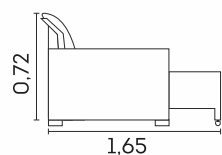

cód.: 326

Bari.

Assentos

- Espuma D-26
- Molas ensacadas
- Molas espiral
- Retráteis
- Manta de fibra siliconada
- Feltro
- Corrediças metálicas
- Abertura de 50cm

Encostos

- Almofadas soltas
- Fibra siliconada
- Reclináveis em 5 estágios

Estrutura

Madeira eucalipto e pinus
de florestas renováveis

- Molas ensacadas
- Assentos com Molas Espiral
- Retrátil com Corrediças Metálicas
- Retrátil com Abertura de 50 cm
- Encosto com Almofadas soltas

VISTA LATERAL ABERTO