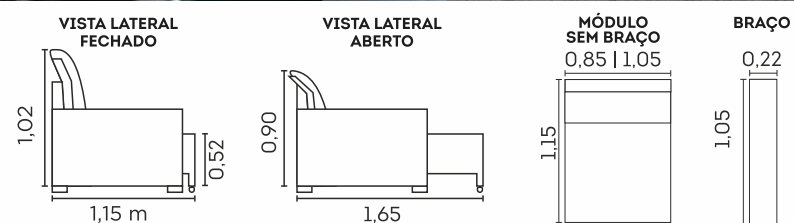

cód.:2949

Cannes.

Assentos

- Espuma D-26
- Molas espiral
- Manta de fibra siliconada
- Retráteis
- Corrediças metálicas
- Abertura de 50 cm

Encostos

- Fibra siliconada
- Reclináveis em
- 5 estágios
- Desmontável

Estrutura

- Madeira eucalipto de
- florestas renováveis

Assentos com
Molas Espiral

Retrátil com
Corrediças
Metálicas

Retrátil com
Abertura de
50 cm