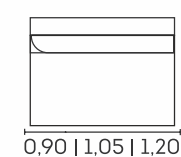

Molas Espiral

Opcional Som

USB opcional

VISTA LATERAL

VISTA LATERAL ABERTO

MÓDULO SEM BRAÇO

BRAÇO

cód.: 2886