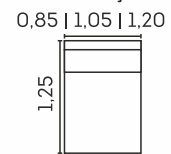

Estrutura

- Madeira eucalipto e pinus
de florestas renováveis

Retrátil com
Corrediças
Metálicas

Retrátil com
Abertura de
60 cm

Assentos com
Molas Espiral

VISTA LATERAL
FECHADO

VISTA LATERAL
ABERTO

MÓDULO
SEM BRAÇO