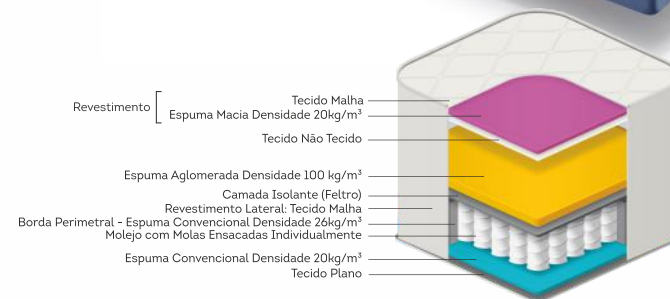

Tróia.

cód.: 328

Tamanhos (cm):

088x188
138x188
158x198
Altura: 25

Skala Indigo.

cód.: 2691

Tamanhos (cm):

088x188
096x203
128x188
138x188
158x198
Altura: 23