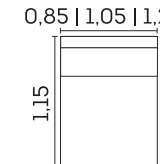

Encosto com Almofadas soltas

Retrátil com Abertura de 50cm

Molas ensacadas

VISTA LATERAL ABERTO

VISTA LATERAL FECHADO

BRAÇO

MÓDULO SEM BRAÇO

cód.: 2447