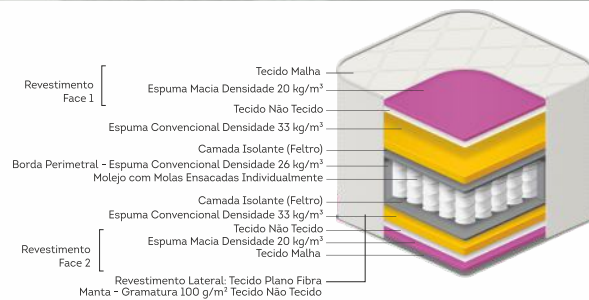

FIRME
Classificação de conforto

KG
Ideal para suportar até 120kg

Molas ensacadas

Frame borda de espuma

Tecido Malha

Pillow Duplo