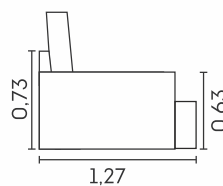

Molas Espiral

Opcional Som

USB opcional

VISTA LATERAL

VISTA LATERAL ABERTO

MÓDULO SEM BRAÇO

BRAÇO

cód.: 2886