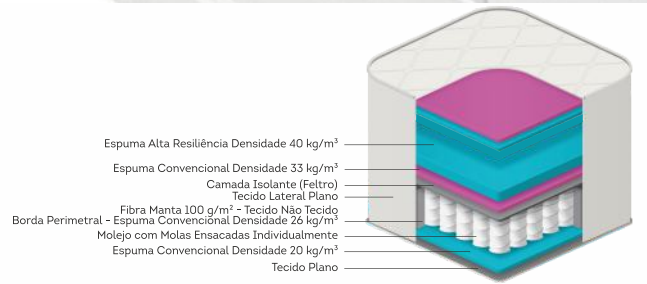

Tecido Malha

COLCHÃO COM MASSA SEADOR

Sensory.

cód.: 2459

Tamanhos (cm):
138x188
158x198
193x203
Altura: 38

Sensory

Energia bioquântica

Massageador Automático