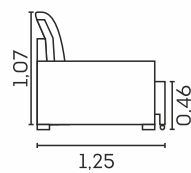

Estrutura

- Madeira eucalipto e pinus
de florestas renováveis

Retrátil com
Corrediças
Metálicas

Retrátil com
Abertura de
60 cm

Assentos com
Molas Espiral

VISTA LATERAL
FECHADO

VISTA LATERAL
ABERTO

MÓDULO
SEM BRAÇO