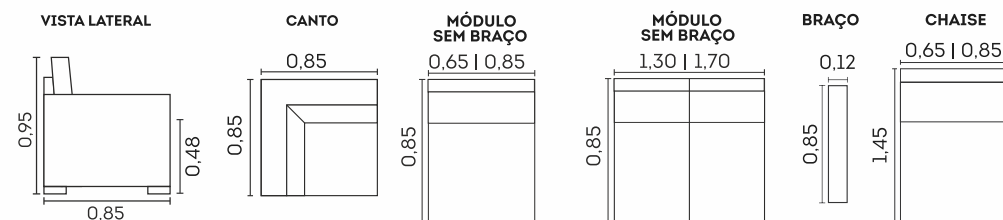

Braços com encaixe

Pés em metal preto ou cromado

Almofadas soltas

Chaise reversível

cód.: 333

Valencia.

Assentos

- Espuma D-29 macia
- Espuma D-26
- Molas ensacadas
- Fixos
- Feltro