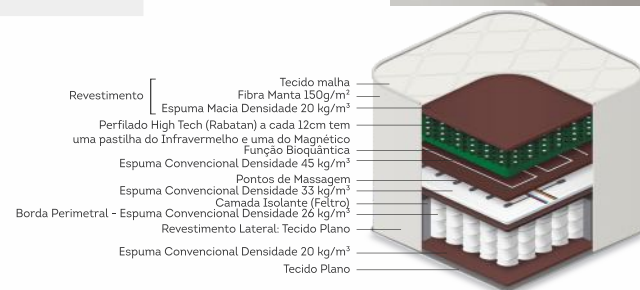

Aplicativo ou Alexa

Energia bioquântica

Função Cromoterapia

Massageador Automático

Classificação de conforto

Ideal para suportar até 140kg

Molas ensacadas

Tecido Malha

Frame borda de espuma

Magnético e infravermelho longo