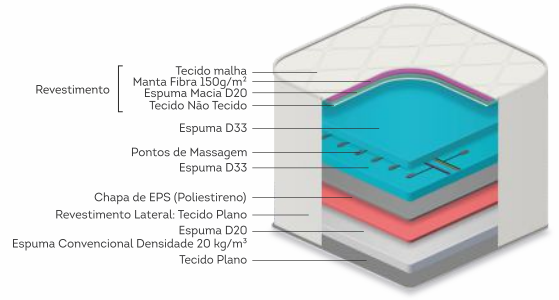

COLCHÃO COM MASSAGEADOR

Luxor.

cód.: 327

Tamanhos (cm):
138x188
158x198
193x203
Altura: 29

Luxor