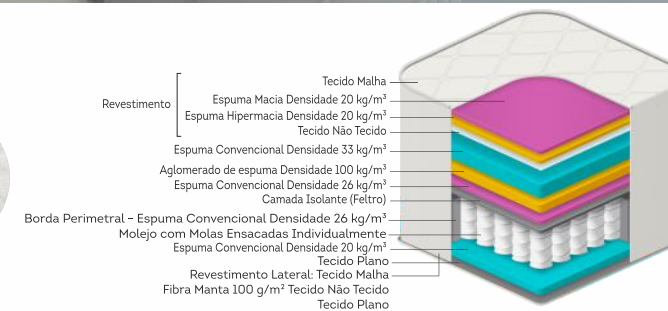

FIRME
○○○

Ideal para
suportar até
140kg

Frame borda
de espuma

Pillow
Europeu

Opção de
Cor Marrom

Tecido
Malha

COLCHÃO DE MOLA

Max Confort.