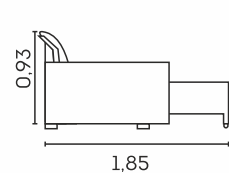

Estrutura

- Madeira eucalipto e pinus
de florestas renováveis

Retrátil com
Corrediças
Metálicas

Retrátil com
Abertura de
60 cm

Assentos com
Molas Espiral

VISTA LATERAL
FECHADO

VISTA LATERAL
ABERTO

MÓDULO
SEM BRAÇO