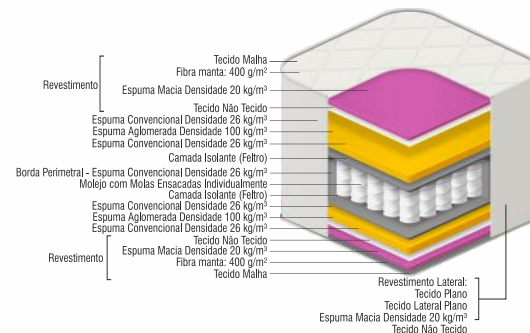

Classificação de conforto

Ideal para suportar até 120kg

Molas ensacadas

Frame borda de espuma

Tecido Malha

Pillow Duplo