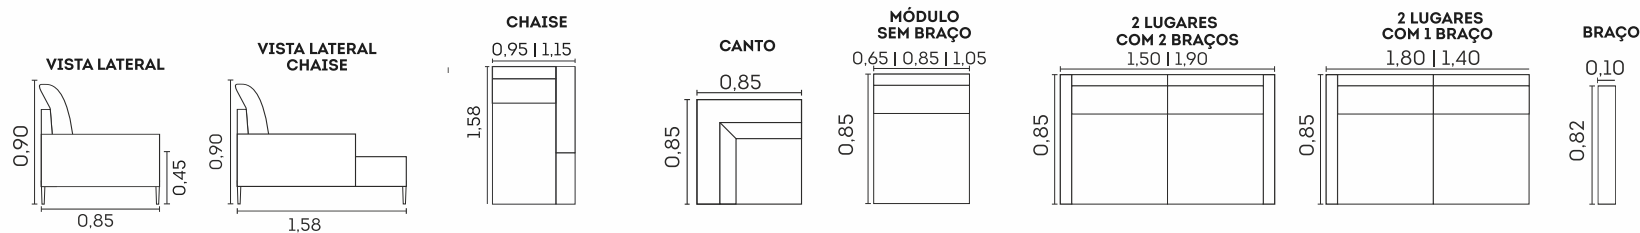

Encostos

- Almofadas soltas
- Fibra siliconada

Estrutura

- Madeira eucalipto e pinus de florestas renováveis
- Pés metal 18cm

Pé Metal 18 cm

Molas ensacadas

Almofadas soltas

Amadeus.