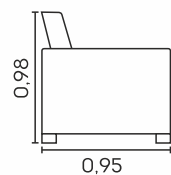

VISTA LATERAL
FECHADO