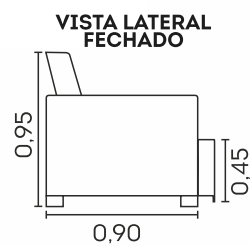

VISTA LATERAL
ABERTO

MÓDULO

Poltrona Cama Lara.

cód.: 2697

Detalhes:

- ☒ Espuma D-26
- ☒ Manta de fibra siliconada
- ☒ Encosto fixo
- ☒ Almofadas soltas
- ☒ Fibra siliconada

Vira
cama

Poltrona Prime.

cód.: 2315

Detalhes:

- Sistema Touch
- Opcional Massageador
- Devolve o usuário ao chão
- Motorizada
- Medidas em Metros:
L 0,90 x P 1,05/1,75 x A 1,12
Altura do assento 0,50

Devolve o usuário ao chão

Poltrona Lord.