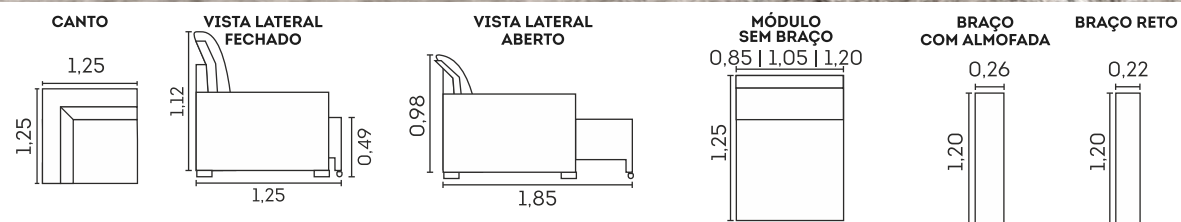

Lazio.

cód.: 025

Assentos

- ☒ Espuma D-26
- ⊗ Molas ensacadas
- ⊗ Molas espiral
- ☑ Retrâteis
- ⊕ Manta de fibra siliconada
- ⊗ Feltro
- ☐ Corrediças metálicas
- ☑ Abertura de 60 cm

Encostos

- ⊕ Fibra siliconada
- ☑ Reclináveis em 7 estágios
- ☑ Desmontáveis

Estrutura

- ☑ Madeira eucalipto e pinus de florestas renováveis