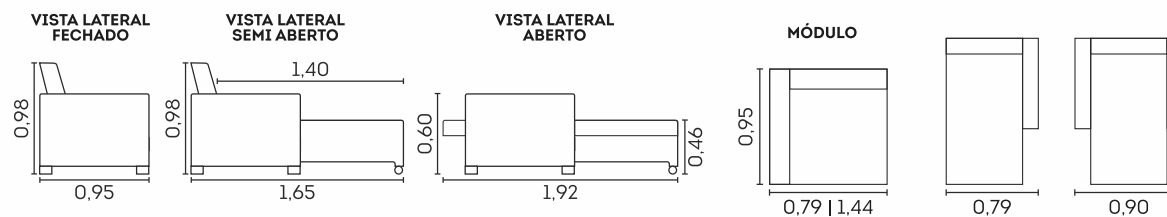

- ⊕ Fibra siliconada
- 🛋 Espuma D-26
- ⊕ Manta de fibra siliconada
- 🛋 Almofadas soltas com fibra siliconada
- ☑ Reclinável em 3 estágios
- 🛋 Medida interna do baú (155x62x28)

Poltrona Cama Flora.

cód.: 2069 - cód.: 377