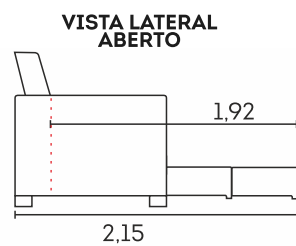

VISTA LATERAL
ABERTO

MÓDULO

Poltrona Cama Lara.

cód.: 2697

Detalhes:

- ☒ Espuma D-26
- ☒ Manta de fibra siliconada
- ☒ Encosto fixo
- ☒ Almofadas soltas
- ☒ Fibra siliconada

Vira
cama

Poltrona Prime.

cód.: 2315

Detalhes:

- Sistema Touch
- Opcional Massageador
- Devolve o usuário ao chão
- Motorizada
- Medidas em Metros:
L 0,90 x P 1,05/1,75 x A 1,12
Altura do assento 0,50

Devolve o usuário ao chão

Poltrona Lord.

cód.: 218

Detalhes:

- Opcional reclinável com controle
- Opcional Massageador com controle
- Medidas em metros (m):
L 1,12 x P 0,98/1,70 x A 1,00
Altura do assento 0,49

Poltrona Padova.

cód.: 2014

Detalhes: